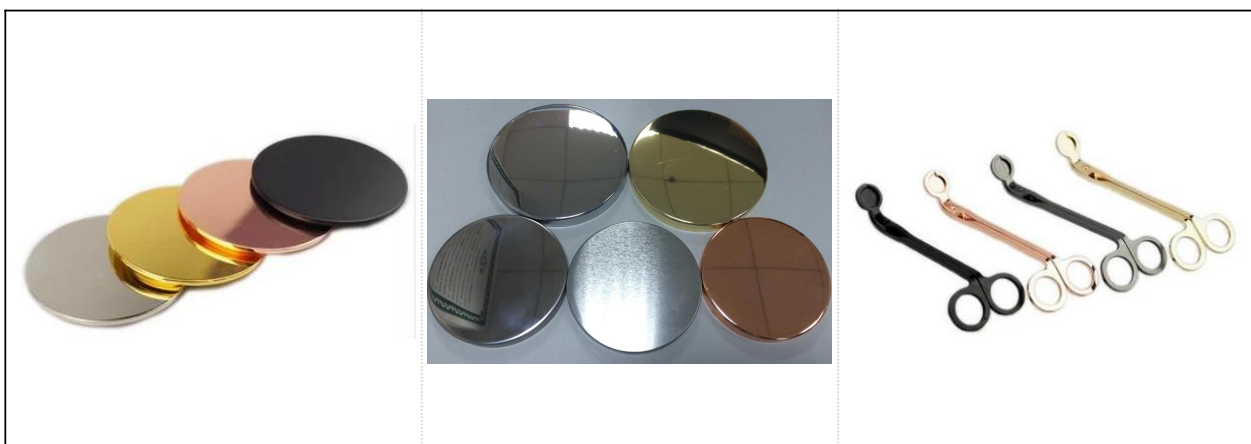

Aksesori yang dipadankan: