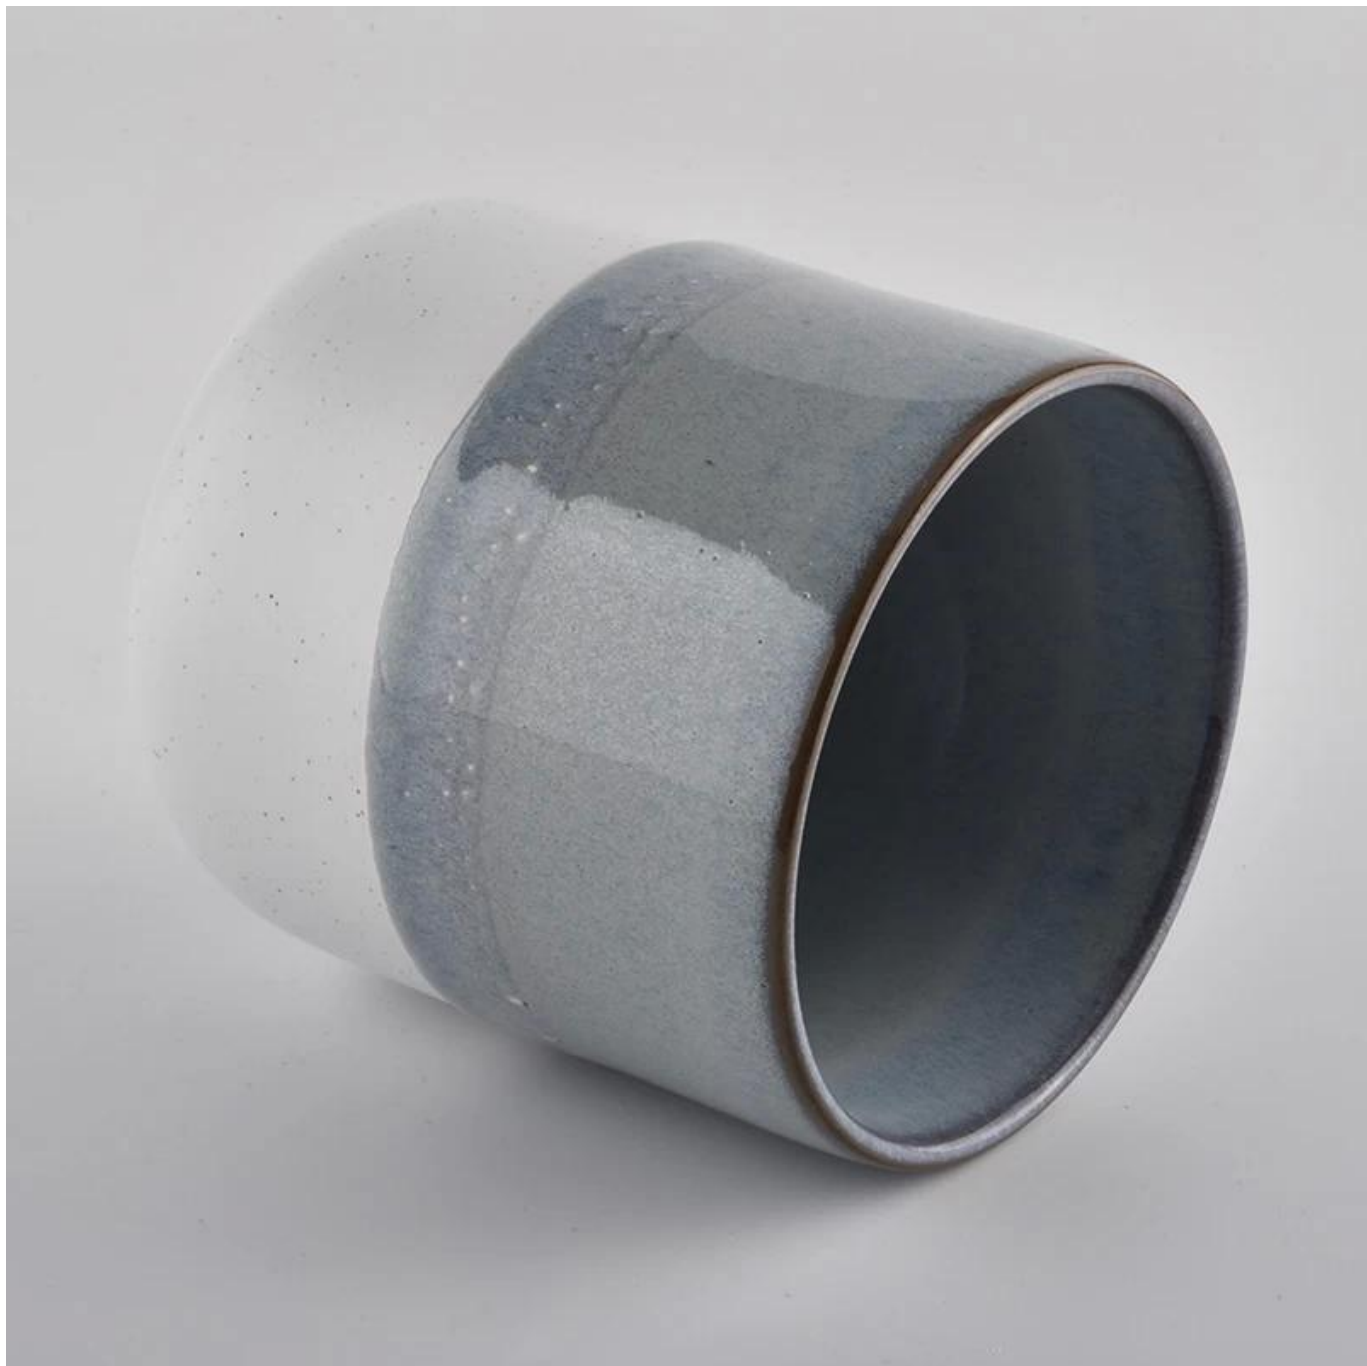

Hubungi kami: sales21@sunnyglassware.com untuk maklumat lebih lanjut

Product Details

Nama Produk	pemegang lilin seramik
Artikel	SGMK20070304

Potong ia	Bahagian atas dia: 85mm Bahagian bawah dia: 80mm Tinggi: 100mm Berat: 276g Kapasiti: 413ml
Kapasiti	pemegang lilin dengan pelbagai saiz dan lain-lain
Masa persampelan	1.5 hari sekiranya bentuk dan saiz produk ada 2.15 hari jika anda memerlukan bentuk dan saiz produk yang baru
pakej	Pembungkusan keselamatan biasa 24 keping / 36 keping / 48 keping dan sebagainya untuk kadbod eksport dengan pembahagi telur
MOQ	3000pcs
Masa penghantaran	Dalam tempoh 55 hari dari pengesahan pesanan
Terma pembayaran	Deposit 30% oleh T / T di muka, bakinya setelah menunjukkan salinan B / L
Ciri-ciri produk	<ol style="list-style-type: none"> 1. Harga berkualiti tinggi dan kompetitif 2. Ujian ASTM 3. Ekologi 4. Ia bertujuan untuk perkahwinan, pesta, rumah, bar dll. 5. kontena seramik dengan hiasan transmulasi