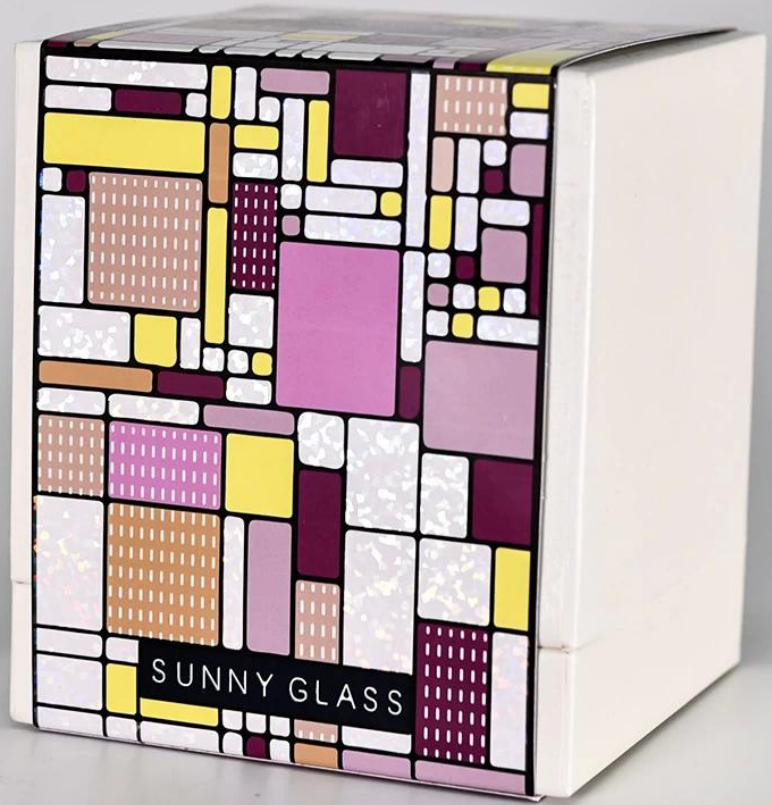

Contoh masa	1. 5 hari jika terdapat bentuk dan saiz kaca 2. 15 hari, jika anda memerlukan bentuk baru dan saiz kaca
Ukuran	Item: SGAR21020701 Dia teratas: 80mm Bawah dia: 74mm Ketinggian: 90mm Berat: 290g Kapasiti: 300ml
Pembungkusan	Pembungkusan biasa, kotak hadiah individu, kotak PVC, kotak tettingkap, kotak warna, kotak putih, dll
Penghantaran masa	Dalam masa 35 hari selepas sampel dan pesanan disahkan
Pembayaran istilah	Deposit 30% oleh T/T terlebih dahulu dan baki terhadap salinan B/L
Penghantaran	Melalui laut, melalui udara, oleh ekspres dan ejen penghantaran anda boleh diterima
Majlis penggunaan	Hiasan rumah, hiasan perkahwinan, nikmat perkahwinan, peningkatan hiasan

*Sunny Glass*

SCENTED CANDLE

7 OZ / SOY WAX CANDLE