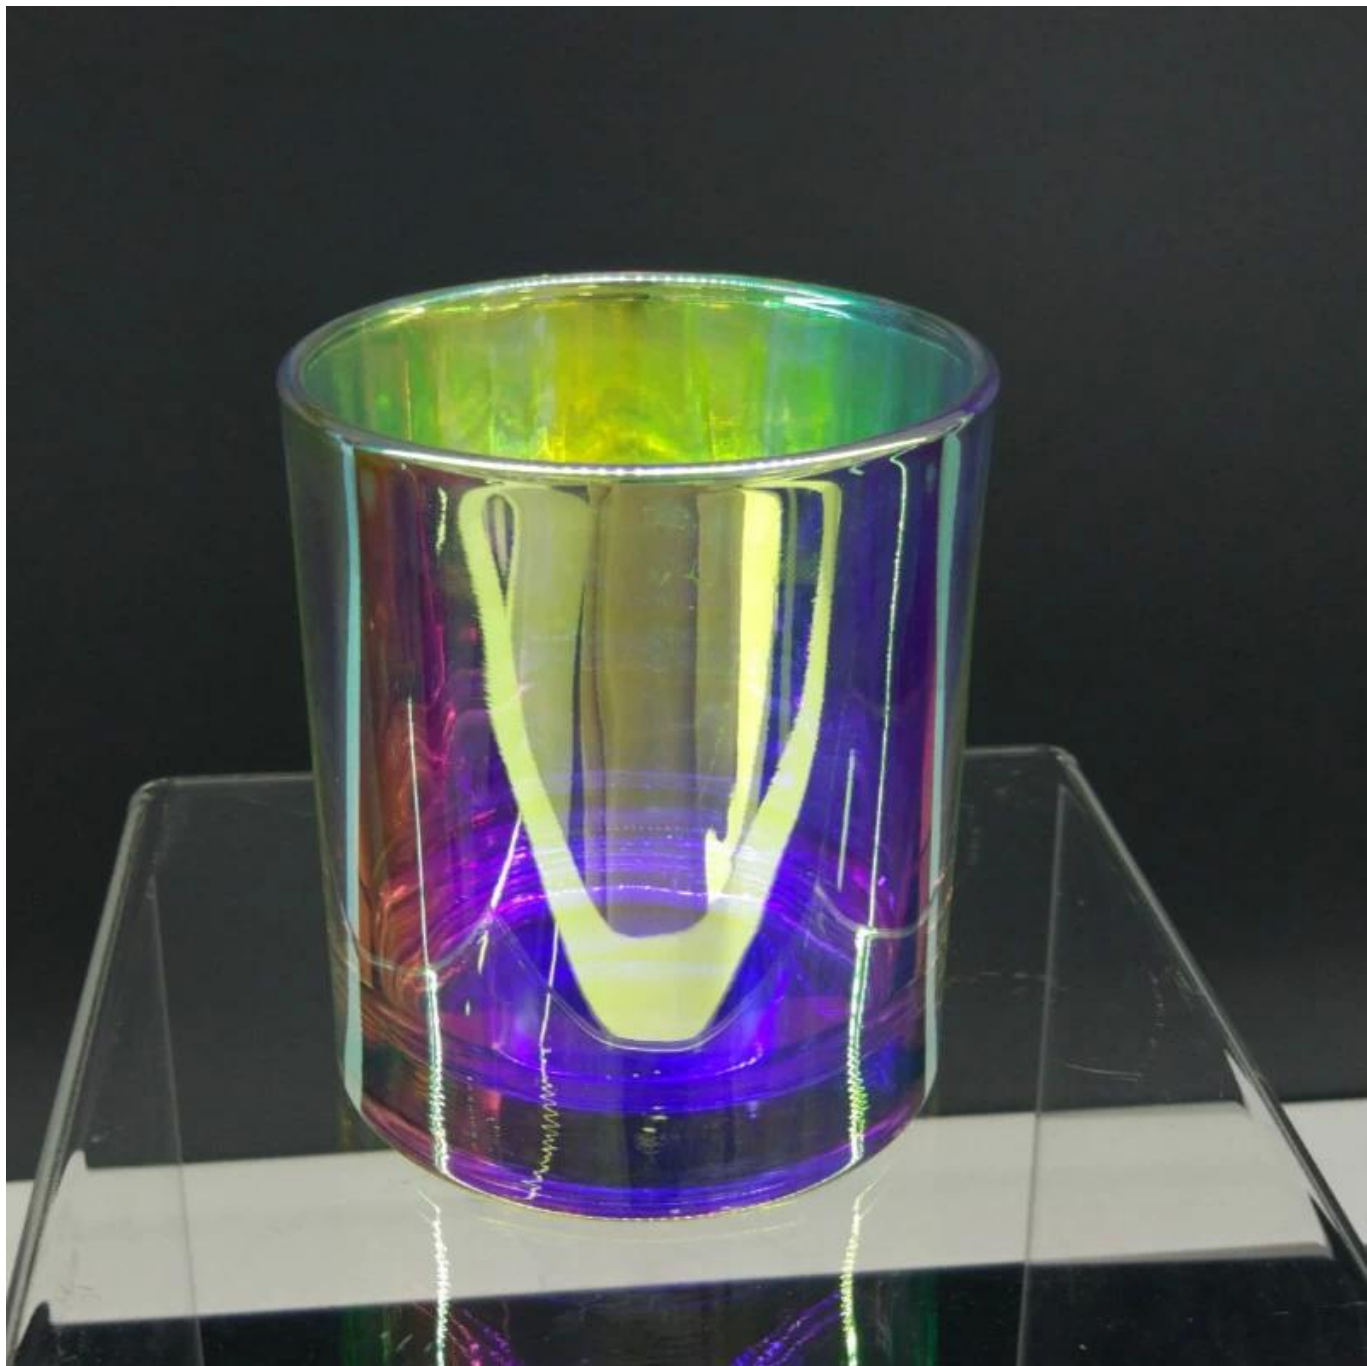

# Lilin kaca lilin mewah dengan penutup

## Product Details

barang No.	Sg8090rx.
Bahan	Bahan kaca yang tinggi
Proses	mesin yang dibuat.
Masa sampel.	1. 5 hari jika ada berbentuk dan saiz kaca 2. 15 hari jika memerlukan bentuk atau saiz kaca baru
Pembungkusan	Pembungkusan biasa, 4 pcs ke dalam kotak dalaman, 48 pcs per kadbod
Kapasiti produk	500,000 ~ 1,000,000 pcs sebulan
Masa penghantaran	Dalam masa 35 hari selepas sampel dan pesanan disahkan
Terma pembayaran	Deposit 30% oleh T / T terlebih dahulu dan baki terhadap salinan B / L
Penghantaran	Oleh laut, melalui udara, melalui ekspres dan ejen penghantaran anda boleh diterima
Ciri-ciri Produk	1. Mesin dibuat <b>Kaca Votive Candles Jar</b> dengan kualiti yang tinggi 2. Sesuai untuk digunakan di hotel, rumah, dll. 3. Ia mesra alam 4. Memenuhi Ujian ASMT
Untuk pilihan anda	1. Reka bentuk dan saiz yang berbeza untuk pilihan 2. Warna yang dicat, fros, elektroplate, pemprosesan corak laser corak 3. Pakej khas seperti pembalut menyusut, kotak hadiah warna, kotak hadiah putih dan lain-lain. 4. Kami mempunyai pekerja eksklusif untuk kawalan kualiti 5. Kami mempunyai bengkel profesional dan gudang untuk memastikan masa penghantaran