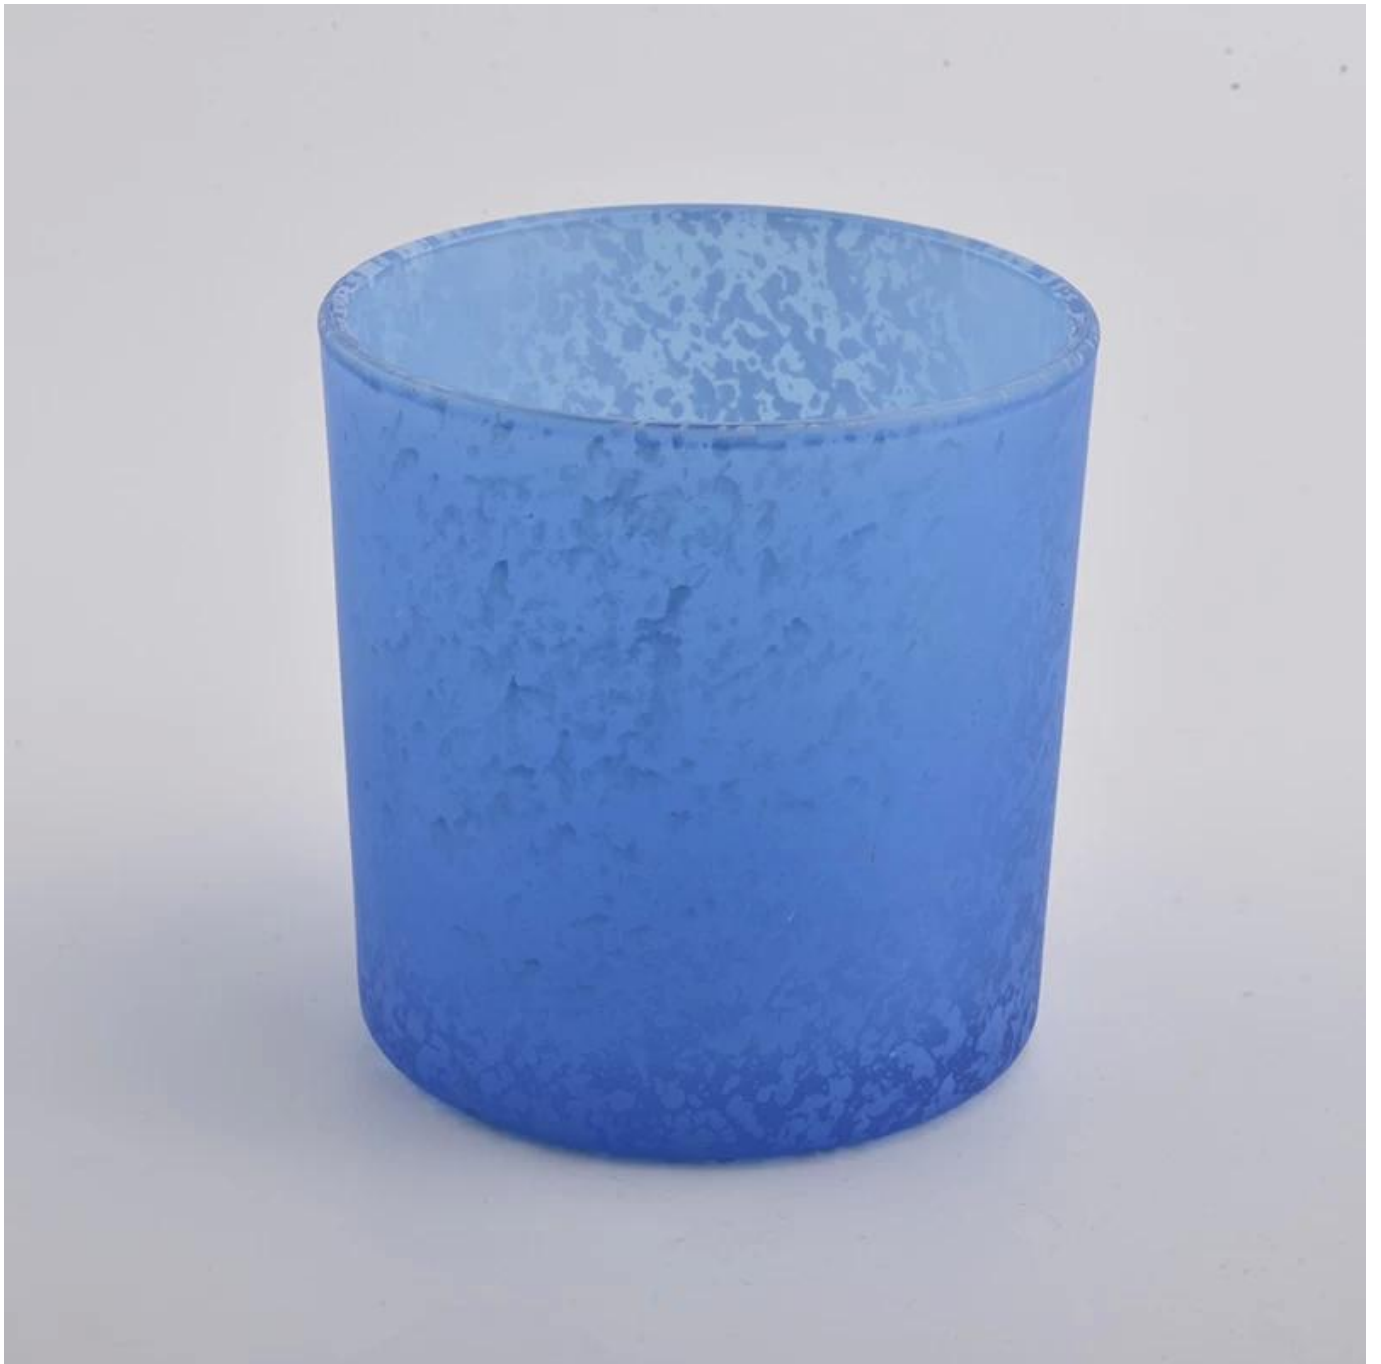

Ukuran	Item: SGJD21012903 DIA TOP: 100mm Bawah dia: 93mm Ketinggian: 100mm Berat: 415g Kapasiti: 550ml MOQ: 5000pcs
Pembungkusan	Pembungkusan biasa, kotak hadiah individu, kotak PVC, kotak tettingkap, kotak warna, kotak putih, dll
Penghantaran masa	Dalam masa 35 hari selepas sampel dan pesanan disahkan
Pembayaran istilah	Deposit 30% oleh T/T terlebih dahulu dan baki terhadap salinan B/L
Penghantaran	Melalui laut, melalui udara, dengan ekspres dan ejen penghantaran anda boleh diterima
Majlis penggunaan	Hiasan rumah, hiasan perkahwinan, nikmat perkahwinan, peningkatan hiasan