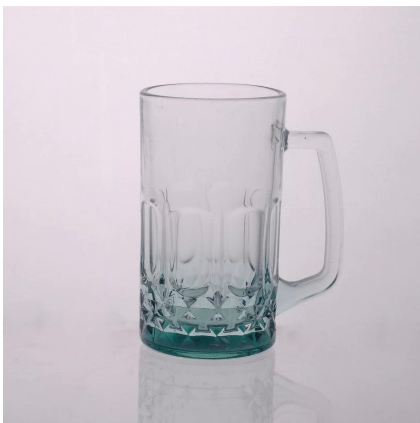

rendah MOQ tinggi putih kaca wiski yang jelas

Product Details

	Itme Tiada	SGLYP15061604
	Saiz	68 * 45 * 85mm
	Kapasiti	295ml
	Bahan	Hight kaca putih
	Craft	Mesin ditiup
	Sampel	7days
	Syarat pembayaran	Deposit 30% T / T terlebih dahulu dan bakinya selepas menunjukkan salinan L / C
	Sijil	Peti makanan, ujian mesin basuh pinggan, FDA, LFGB
	Untuk pilihan anda	1, mana-mana logo mencetak pada badan kaca 2, sebarang warna dicat, es, elektrik, logo laser untuk penamat 3, pembungkusan Khas seperti balut mengecut, warna kotak Hadiah, kotak putih dan lain-lain 4, Apa-apa bentuk, saiz memenuhi keperluan anda

More Product Pictures

Similar Products Link

[timbang mug bir](#)

[18oz bir kaca cawan](#)

[kaca susu cawan dengan gambar](#)

Office & Sample Room

Factory Show

Ciri-ciri bulan ditiup kaca