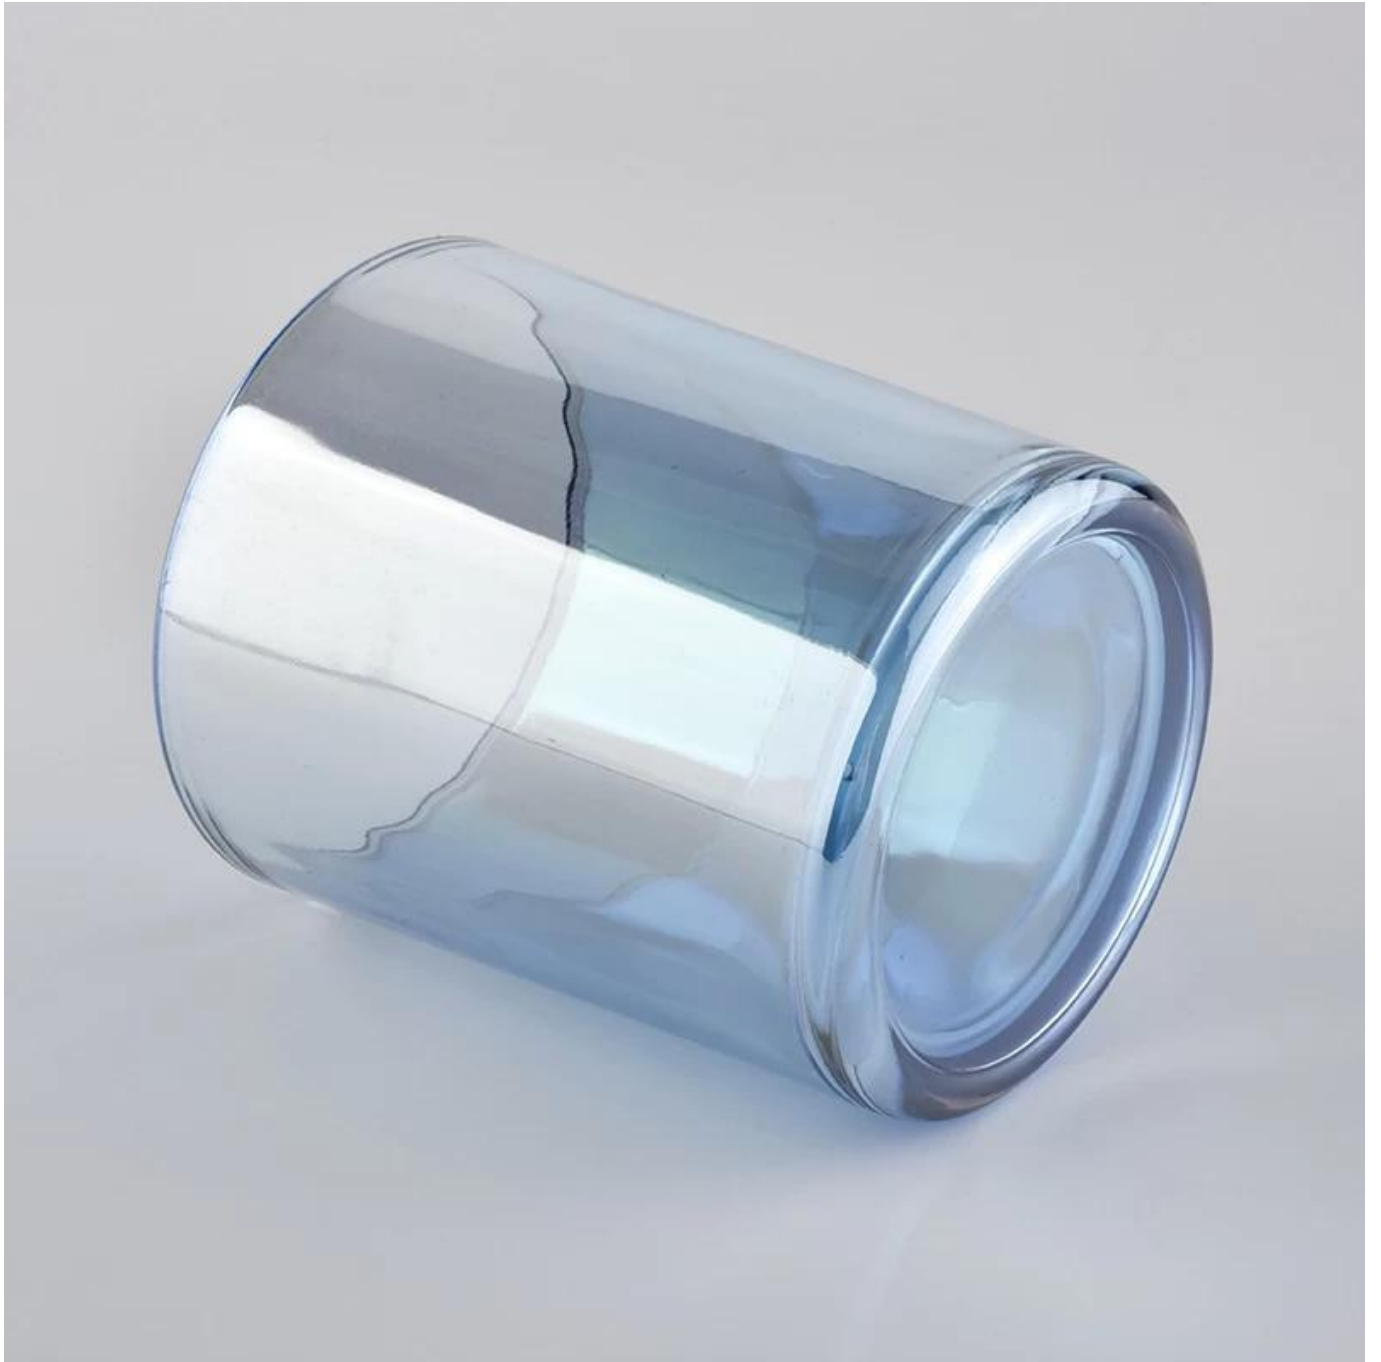

Nombor item.	SGXYT20061018
Bahan	balang lilin kaca
kraf	menyemburkan balang lilin kaca warna

Contoh masa	<ol style="list-style-type: none"> 1. 5 hari jika ada bentuk dan ukuran kaca 2. 15 hari, jika anda memerlukan kaca bentuk dan saiz baru
Pembungkusan	Pembungkusan biasa, 4 keping di dalam kotak, 48 keping kotak
Kapasiti Produk	500,000 ~ 1,000,000 keping sebulan
Masa penghantaran	Dalam masa 35 hari selepas pengambilan sampel dan pesanan disahkan
Terma pembayaran	Deposit 30% oleh T / T terlebih dahulu dan baki dengan salinan B / L
Penghantaran	Melalui laut, udara, melalui ejen ekspres dan penghantaran boleh diterima
Ciri-ciri Produk	<ol style="list-style-type: none"> 1. balang lilin kaca hiasan rumah dari kualiti tinggi 2. Sesuai digunakan di hotel, rumah, dll. 3. Memenuhi Ujian ASTM
Untuk pilihan anda	<ol style="list-style-type: none"> 1. Pelbagai reka bentuk dan saiz untuk dipilih 2. Mana-mana warna dicat, sejuk, penyaduran, pemotong pemprosesan model laser 3. Pakej khas seperti filem susut, kotak hadiah warna, kotak hadiah putih, dll. 4. Kami adalah pekerja eksklusif kawalan kualiti 5. Kami mempunyai bengkel profesional dan gudang untuk memastikan masa penghantaran