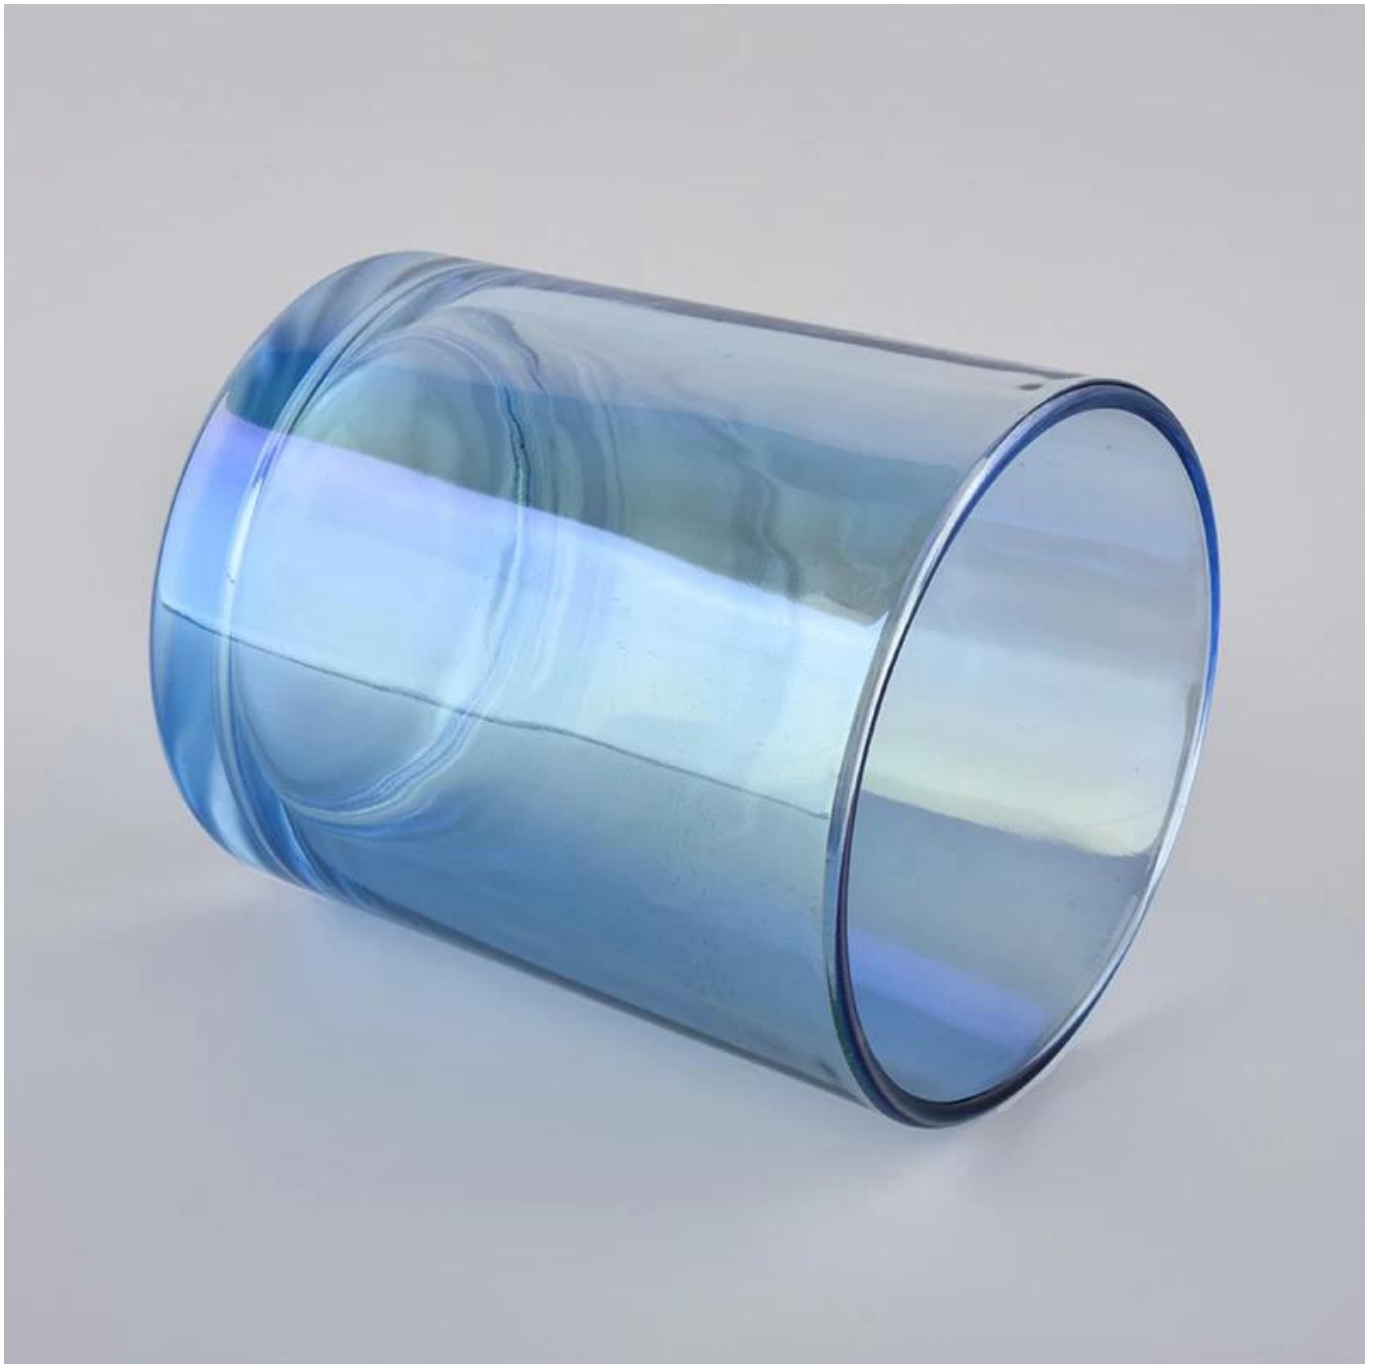

Nombor item.	SGXYT20061018
Bahan	balang lilin kaca
kraf	menyemburkan balang lilin kaca warna

Contoh masa	<ol style="list-style-type: none"> 1. 5 hari jika ada bentuk dan ukuran kaca 2. 15 hari, jika anda memerlukan kaca bentuk dan saiz baru
Pembungkusan	Pembungkusan biasa, 4 keping di dalam kotak, 48 keping kotak
Kapasiti Produk	500,000 ~ 1,000,000 keping sebulan
Masa penghantaran	Dalam masa 35 hari selepas pengambilan sampel dan pesanan disahkan
Terma pembayaran	Deposit 30% oleh T / T terlebih dahulu dan baki dengan salinan B / L
Penghantaran	Melalui laut, udara, melalui ejen ekspres dan penghantaran boleh diterima
Ciri-ciri Produk	<ol style="list-style-type: none"> 1. balang lilin kaca hiasan rumah dari kualiti tinggi 2. Sesuai digunakan di hotel, rumah, dll. 3. Memenuhi Ujian ASTM
Untuk pilihan anda	<ol style="list-style-type: none"> 1. Pelbagai reka bentuk dan saiz untuk dipilih 2. Mana-mana warna dicat, sejuk, penyaduran, pemotong pemprosesan model laser 3. Pakej khas seperti filem susut, kotak hadiah warna, kotak hadiah putih, dll. 4. Kami adalah pekerja eksklusif kawalan kualiti 5. Kami mempunyai bengkel profesional dan gudang untuk memastikan masa penghantaran