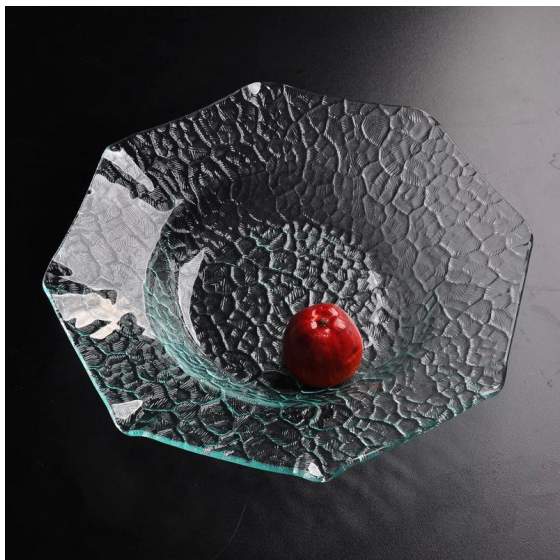

Product Details:

Perkara No.	SGJB30520
Bahan	Kaca putih yang tinggi
Proses	Mesin dibuat
Sampel masa	1. 5 hari jika pada wujud berbentuk dan saiz kaca 2. 15 hari jika perlu bentuk baru atau saiz kaca
Pengepakan	Pembungkusan biasa, 3pcs per kotak dalaman, 12pcs per karton, dibagi dengan kertas beralun
Produk Kapasitas	~ 500,000 1,000,000 pcs sebulan
Penghantaran masa	Dalam masa 35 hari selepas sampel dan perintah yang disahkan
Pembayaran syarat-syarat	30% deposit oleh T / T terlebih dahulu dan bakinya terhadap salinan B / L
Pengiriman	Di lautan, melalui udara, oleh Express dan ejen penghantaran anda diterima
Produk Ciri-ciri	1. Sesuai untuk keluarga, hotel dan lain-lain 2. Reka bentuk yang unik 3. Q Profesional / C untuk kawalan kualiti 4. Harga yang kompetitif dan kualiti 5. Pas FDA
Bagi anda memilih	1. Mana-mana percetakan logo pada badan kaca 2. Any warna dicat, fros, plat elektro, pola laser pengukir untuk penamat 3. Pakej khusus seperti bungkus pengecutan, warna kotak hadiah, kotak hadiah putih dll 4. Cetakan baru terbuka untuk kaca, kayu, plastik atau logam yang anda suka 5. yang berbeza saiz dan bentuk memenuhi keperluan anda

Gambar:

Produk berkaitan:

[_poligon plat kaca yang jelas](#)

[pusingan plat kaca yang jelas](#)

Papar:

Pabrik Tunjuk:

Untuk lebih **[plat kaca](#)** atau mana-mana **[barang pecah belah](#)**

sila layari laman web kami: **<http://www.okcandle.com/>**