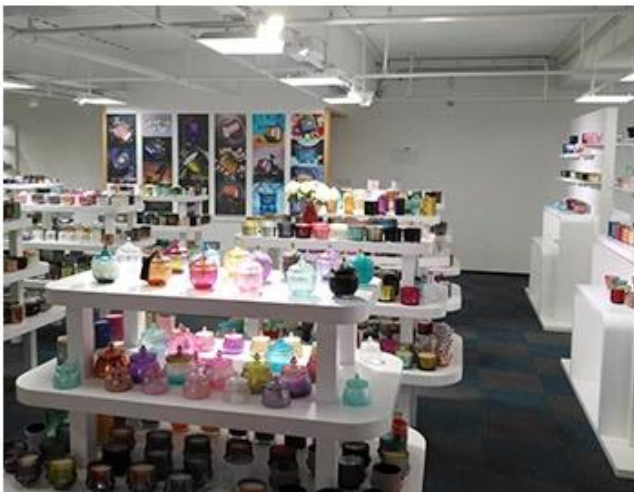

SAMPLE ROOM

There are more than 5000 products in
sample room of Sunny Glassware
for your reference. No second Co. in China!

Factory Show

Berikut adalah gambar transaksi dalam talian utama. Untuk maklumat lebih lanjut mengenai kilang, lihat: [Lawatan kilang](#)