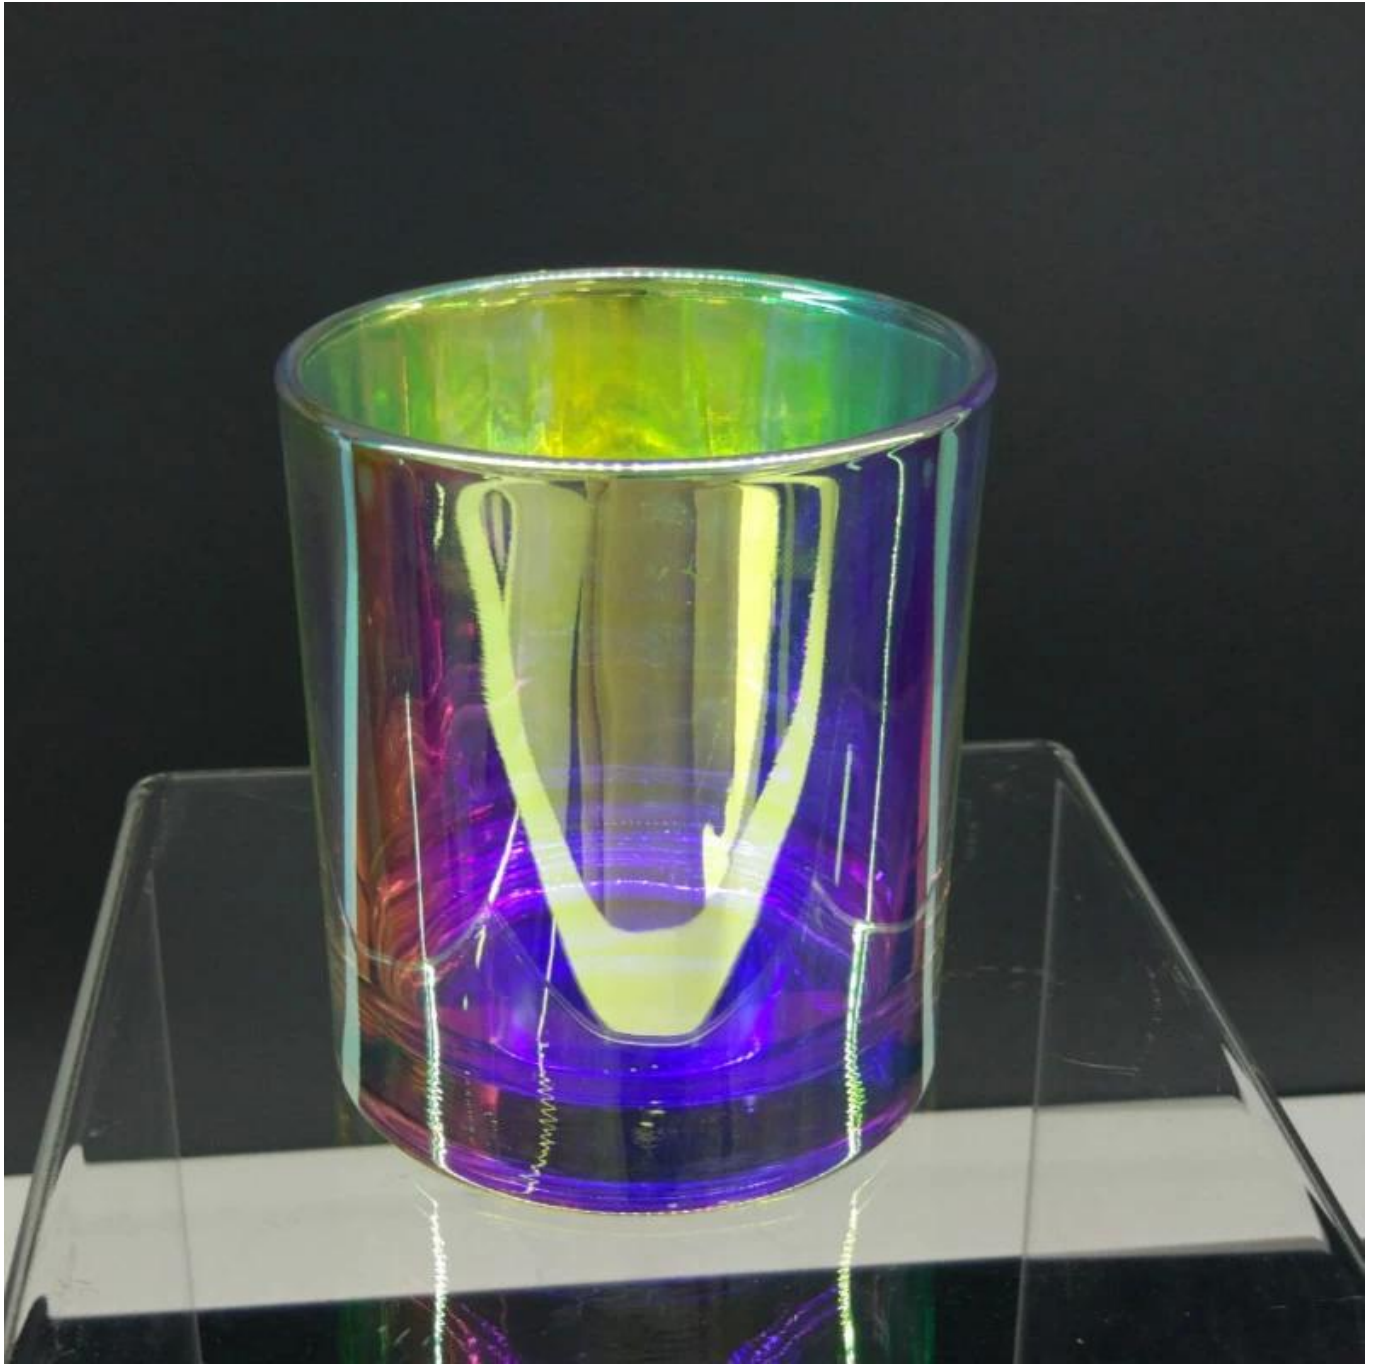

lilin kaca berwarna lilin 8 oz lilin kapasiti

Product Details	
Nombor item.	SG8090I
Bahan	kaca putih tinggi
kraf	Mesin membuat pemegang lilin kaca
Contoh masa	1. 5 hari jika ada bentuk dan saiz kaca 2. 15 hari, jika anda memerlukan bentuk baru dan saiz kaca
Pembungkusan	Pembungkusan biasa, 4 keping dalam kotak dalaman, 48 keping kotak
Kapasiti Produk	500,000 ~ 1,000,000 keping setiap bulan
Masa penghantaran	Dalam tempoh 35 hari selepas persampelan dan pesanan disahkan
Terma pembayaran	Deposit 30% oleh T / T terlebih dahulu dan baki terhadap salinan B / L
Penghantaran	Dengan laut, melalui udara, melalui ejen ekspres dan perkapalan boleh diterima
Ciri-ciri Produk	1. hiasan rumah lilin kaca lilin dari berkualiti tinggi 2. Sesuai digunakan di hotel, rumah, dll. 3. Bertemu dengan Ujian ASTM
Untuk pilihan anda	1. Pelbagai reka bentuk dan saiz untuk pemilihan 2. Mana-mana warna dicat, sejuk, penyaduran, model laser Pemotong pemrosesan 3. Pakej khas sebagai mengecut filem, kotak hadiah warna, kotak hadiah putih, dll. 4. Kami adalah kakitangan kawalan kualiti yang eksklusif 5. Kami mempunyai bengkel profesional dan gudang untuk memastikan masa penghantaran