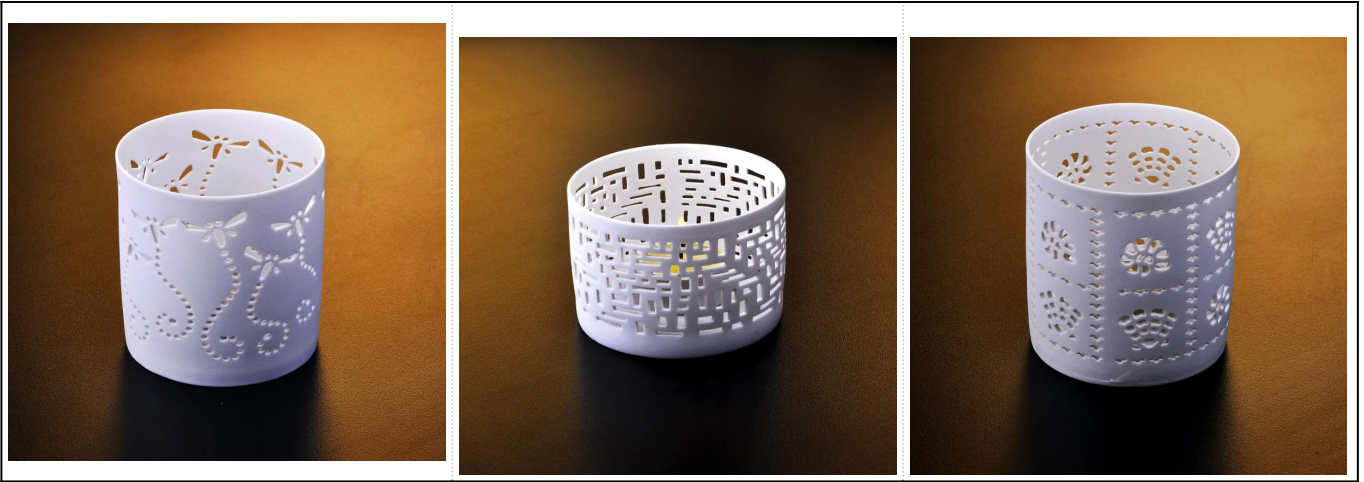

indian pemegang Tealight hiasan

Product Details

	Nama barang	indian pemegang Tealight hiasan
	Perkara No.	SGJH006
	Saiz	T: 80mm * B: 77mm * H: 82mm
	Jenama	Glassware Sunny
	Contoh masa	1.5 hari jika pada wujud bentuk dan saiz produk 2.15 hari jika perlu bentuk baru dan saiz produk
	Pembungkusan	Normal keselamatan pembungkusan 24pcs / 36pcs / 48pcs dan lain-lain setiap karton eksport dengan pembahagi telur
	MOQ	5000pcs
	Masa penghantaran	Dalam masa 35 hari selepas perintah yang disahkan
	Terma pembayaran	Deposit 30% T / T terlebih dahulu, baki selepas menunjukkan salinan B / L
	Ciri-ciri produk	1. berkualiti dan harga yang kompetitif 2. Meet FDA, SGS, ujian LFGB dan lain-lain Mesra 3.Eco 4. Widely terpakai bagi perkahwinan, parti, rumah, dan lain-lain bar 5. Machine dibuat

More Product Pictures

[Similar Products Link](#)

Office & Sample Room

Factory Show

Spray colour

Untuk maklumat lanjut, sila layari laman web kami: www.okcandle.com