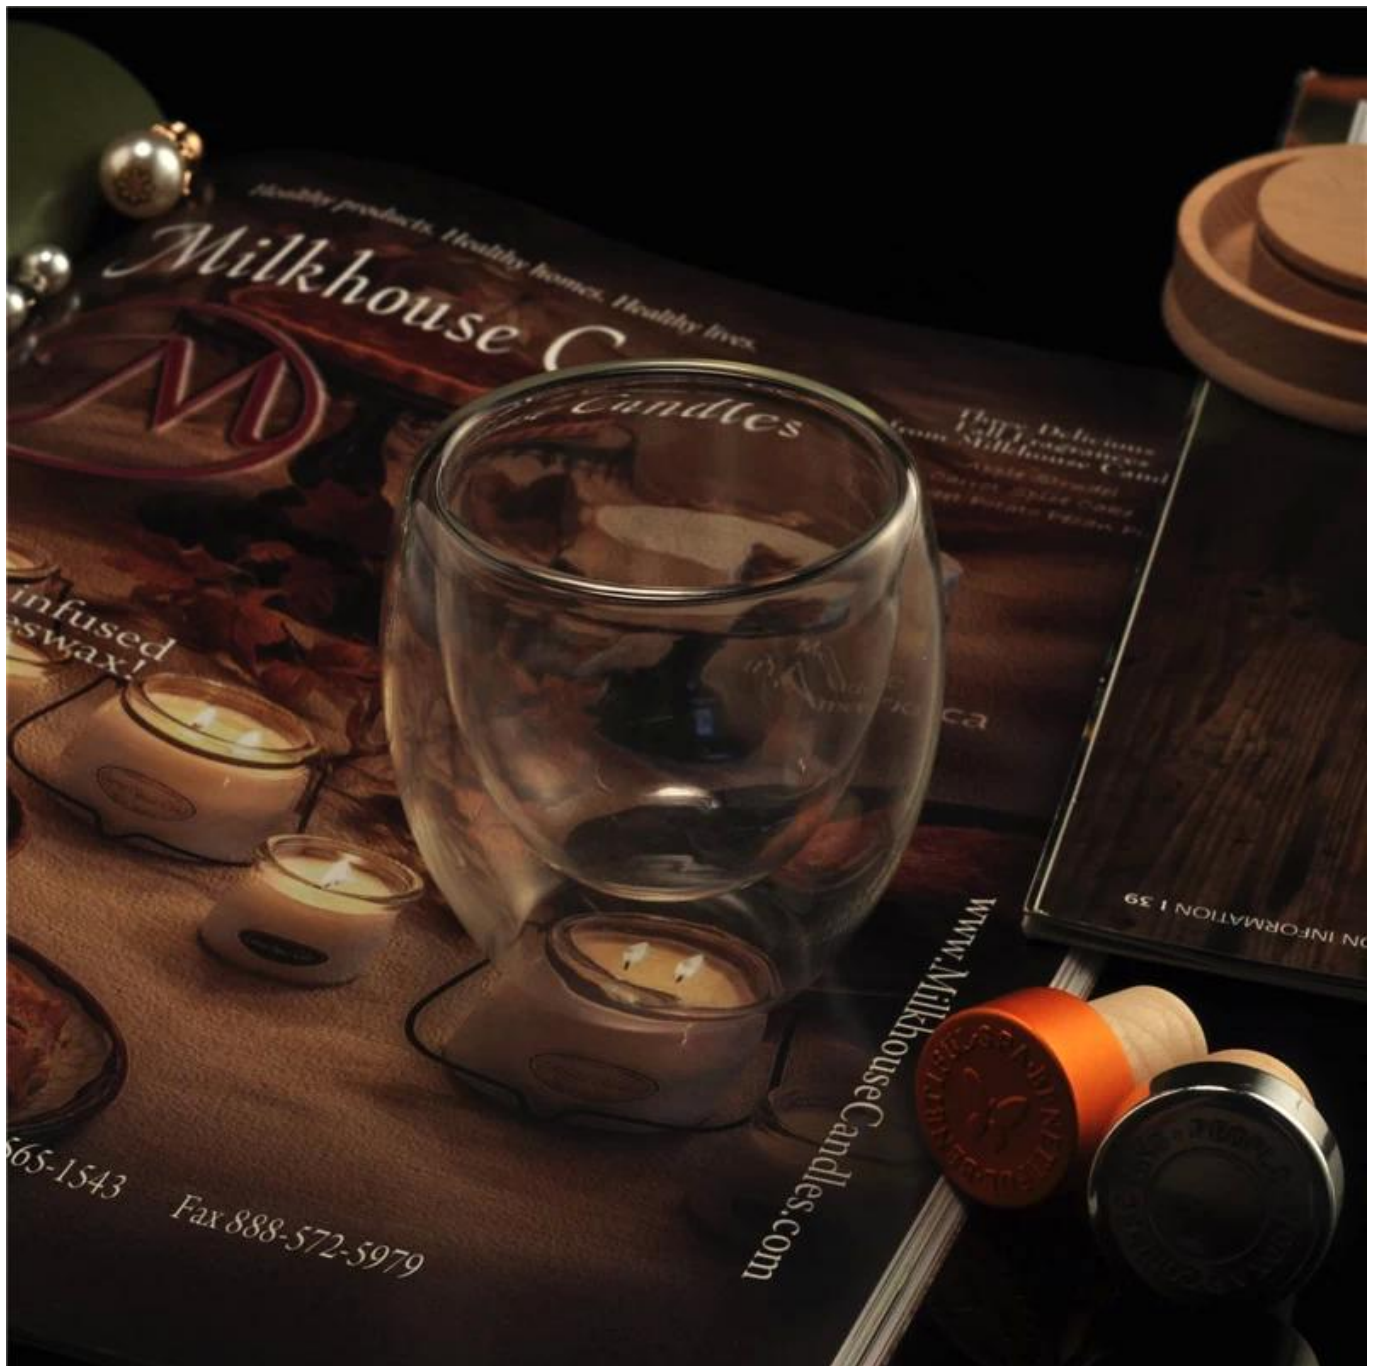

Panas jualan dinding kaca berjenama

Product Details

Item No.	SGDS15102801
Bahan	Kaca borosilicate
Proses	Tangan yang dibuat
Sampel masa	1. 5 hari jika pada wujud yang berbentuk dan saiz kaca 2. 15 hari jika perlu baru bentuk atau saiz kaca
Pembungkusan	Pembungkusan biasa Keselamatan
Kapasiti produk	100,000 unit sebulan
Masa penghantaran	Dalam tempoh 35 hari selepas sampel dan perintah yang disahkan
Terma pembayaran	deposit 30% oleh T/T lebih awal dan keseimbangan terhadap salinan B/L
Penghantaran	Tepi laut, udara, Express dan ejen penghantaran anda hanya boleh diterima 1. tangan yang dibuat kaca borosilicate dengan kualiti yang tinggi
Ciri-ciri produk	2. sesuai digunakan di hotel, rumah, dan sebagainya. 3. ia adalah mesra alam 4. bertemu ujian FDA & AS 65 menguji
Untuk pilihan anda	1. pelbagai rekabentuk dan saiz untuk pilihan 2. Sebarang warna dicat, frost, electroplate, corak laser carver pemprosesan 3. Khas pakej seperti mengecut Balut, warna kotak Hadiah, kotak hadiah putih dan lain-lain. 4. kami mempunyai pekerja yang eksklusif untuk kawalan kualiti 5. kami mempunyai bengkel profesional dan gudang untuk memastikan tempoh penghantaran

More Product Pictures

Borosilicate glass

Similar Products Link

[Cawan kopi Pyrex](#)

[Double dinding kaca bouble dinding bir kaca](#)

[Tempahan cawan kaca Reka bentuk](#)

Office & Sample Room

Factory Show