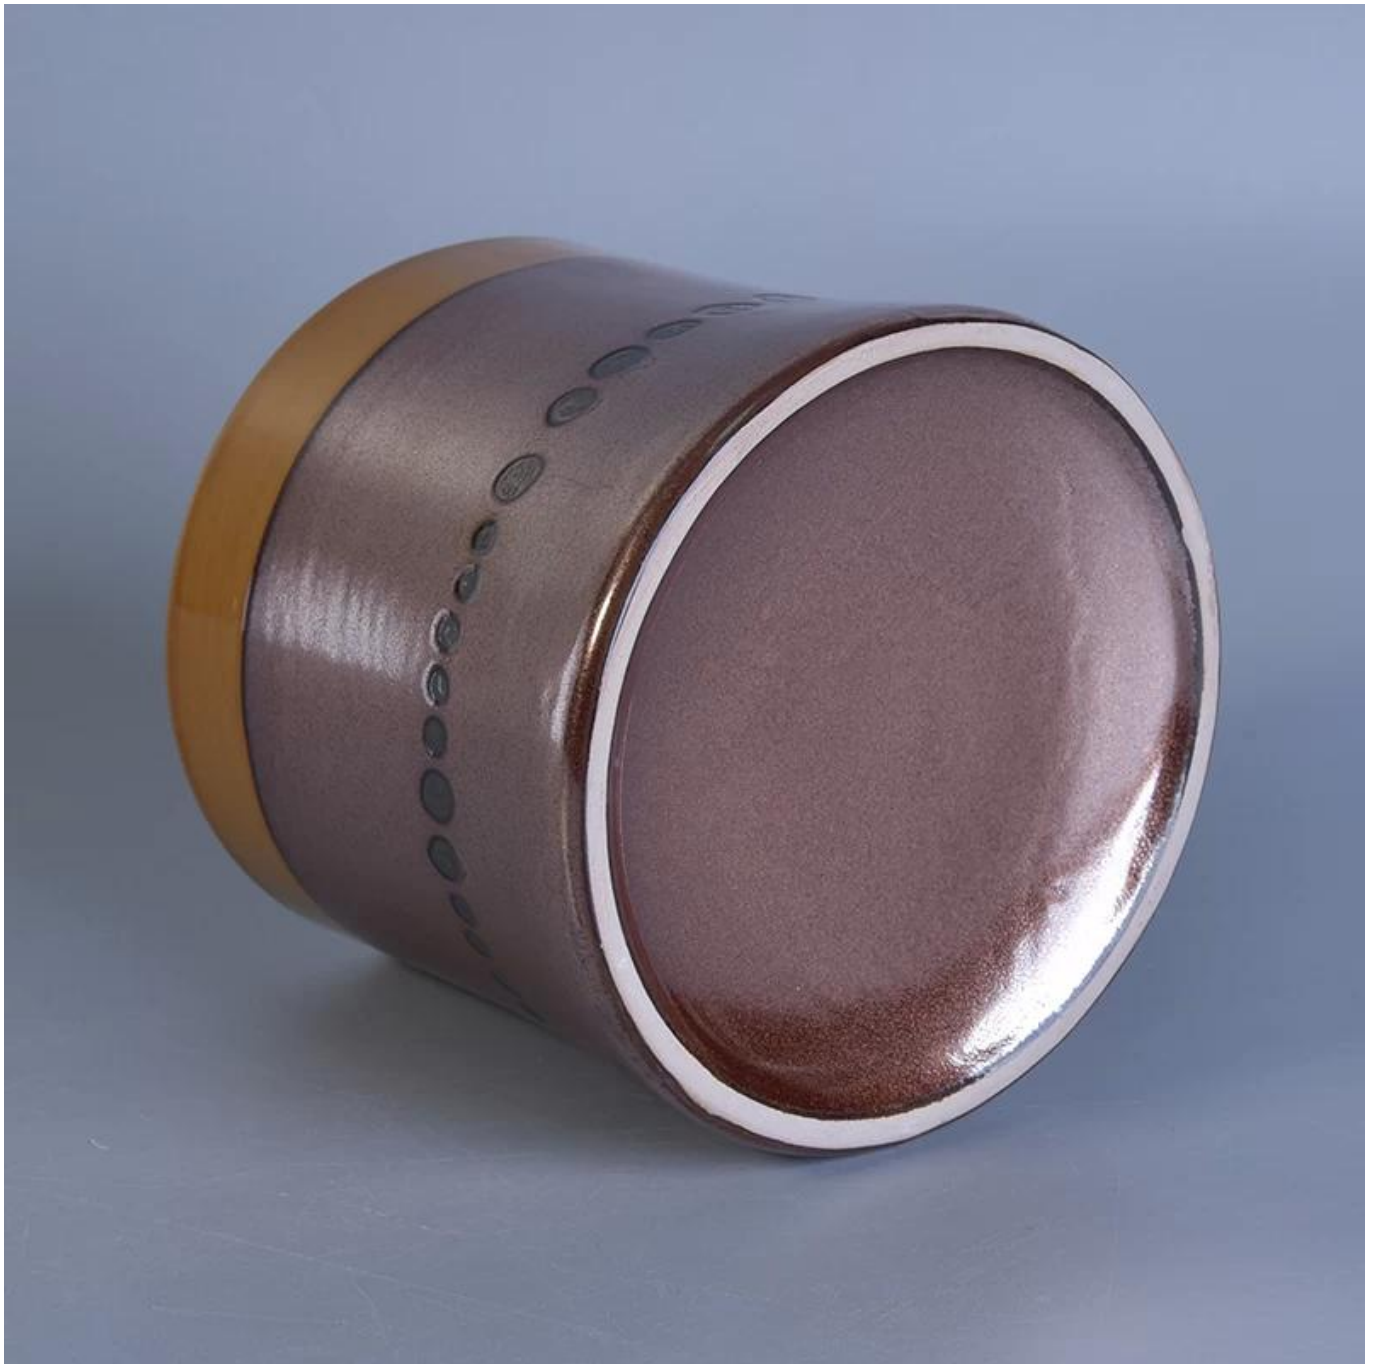

rumah yang dibuat metalize balang lilin seramik

Nombor item.	SGTX17060905C
Bahan	Seramik
Kraf	balang seramik
Sampel masa	1. 5 hari jika terdapat wujud dan saiz seramik 2. 15 hari, jika anda memerlukan satu bentuk baru dan saiz seramik
Kapasiti produk	500,000 ~ 1,000,000 keping setiap bulan
Ciri-ciri produk	1. tangan dibuat balang lilin seramik 2. sesuai untuk kegunaan di hotel, rumah, dan sebagainya. 3. ini mesra alam. 4. memenuhi ujian FDA; ASTM; Ujian AS 65
Masa penghantaran	1. dalam tempoh 35 hari selepas sampel dan perintah yang disahkan. 2. Withn 10 hari sekiranya kita mempunyai barang-barang dalam stok
Terma pembayaran	1. 30% deposit oleh T / T terlebih dahulu, bakinya selepas menunjukkan salinan B / L 2. L/C, Escrow, T/T dan Western Union boleh menjadi syarat-syarat pembayaran yang berbeza boleh diterima, tetapi berlainan negara.
Cara pembungkusan & Shiping	1. pembungkusan, 24pcs, 36pcs atau 48pcs ke dalam eksport kadbod, kadbod dengan kadbod pembahagi Normal.ExPort dengan telur pembahagi 2. tepi laut, udara, express dan agen penghantaran yang diterima sebagai keperluan anda.