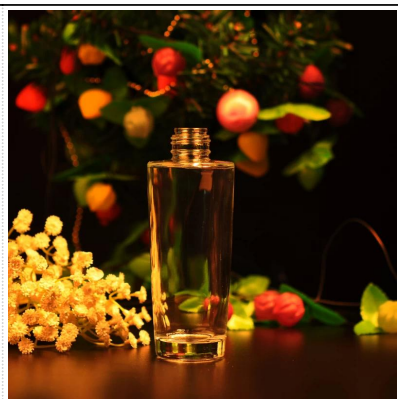

botol minyak wangi persegi kaca hiasan rumah

Product Details

| | |
|-------------------|---|
| Nama item | botol minyak wangi persegi kaca |
| Item No. | SGLG16042705 |
| Saiz | 15 x 29 x 114 mm |
| Kapasiti/berat | 256g / 114ml |
| Sampel masa | 1.5 hari jika pada wujud bentuk dan saiz produk 2.15 hari jika perlu baru bentuk dan saiz produk |
| Pembungkusan | Keselamatan biasa pembungkusan 24pcs/36pcs/48pcs dll setiap eksport kadbod dengan telur pembahagi |
| MOQ | 10000pcs |
| Masa penghantaran | Dalam tempoh 35 hari selepas perintah yang disahkan |
| Terma pembayaran | 30% deposit oleh T/T terlebih dahulu, bakinya selepas menunjukkan salinan B/L |
| Ciri-ciri produk | 1. kenaikan harga kualiti dan competitve 2. memenuhi FDA, SGS, dll LFGB ujian Mesra 3.Eco 4. meluas digunakan untuk perkahwinan, parti, Laman Utama, bar dan lain-lain. 5. Mesin yang dibuat |

More Product Pictures

[Similar Products Link](#)

Office & Sample Room

Factory Show

Spray colour

Untuk maklumat lanjut,Sila layari laman web kami: www.okcandle.com