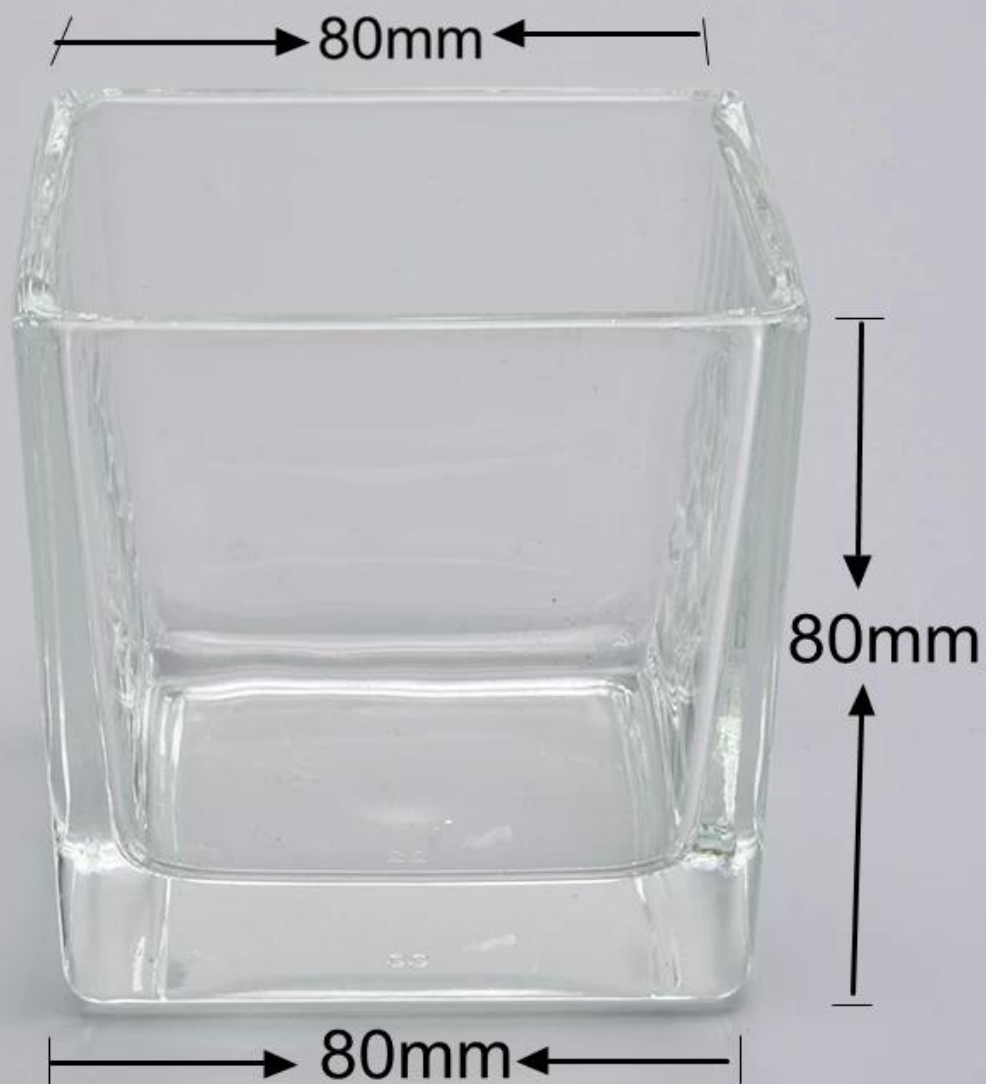

C: 280ml W: 416g