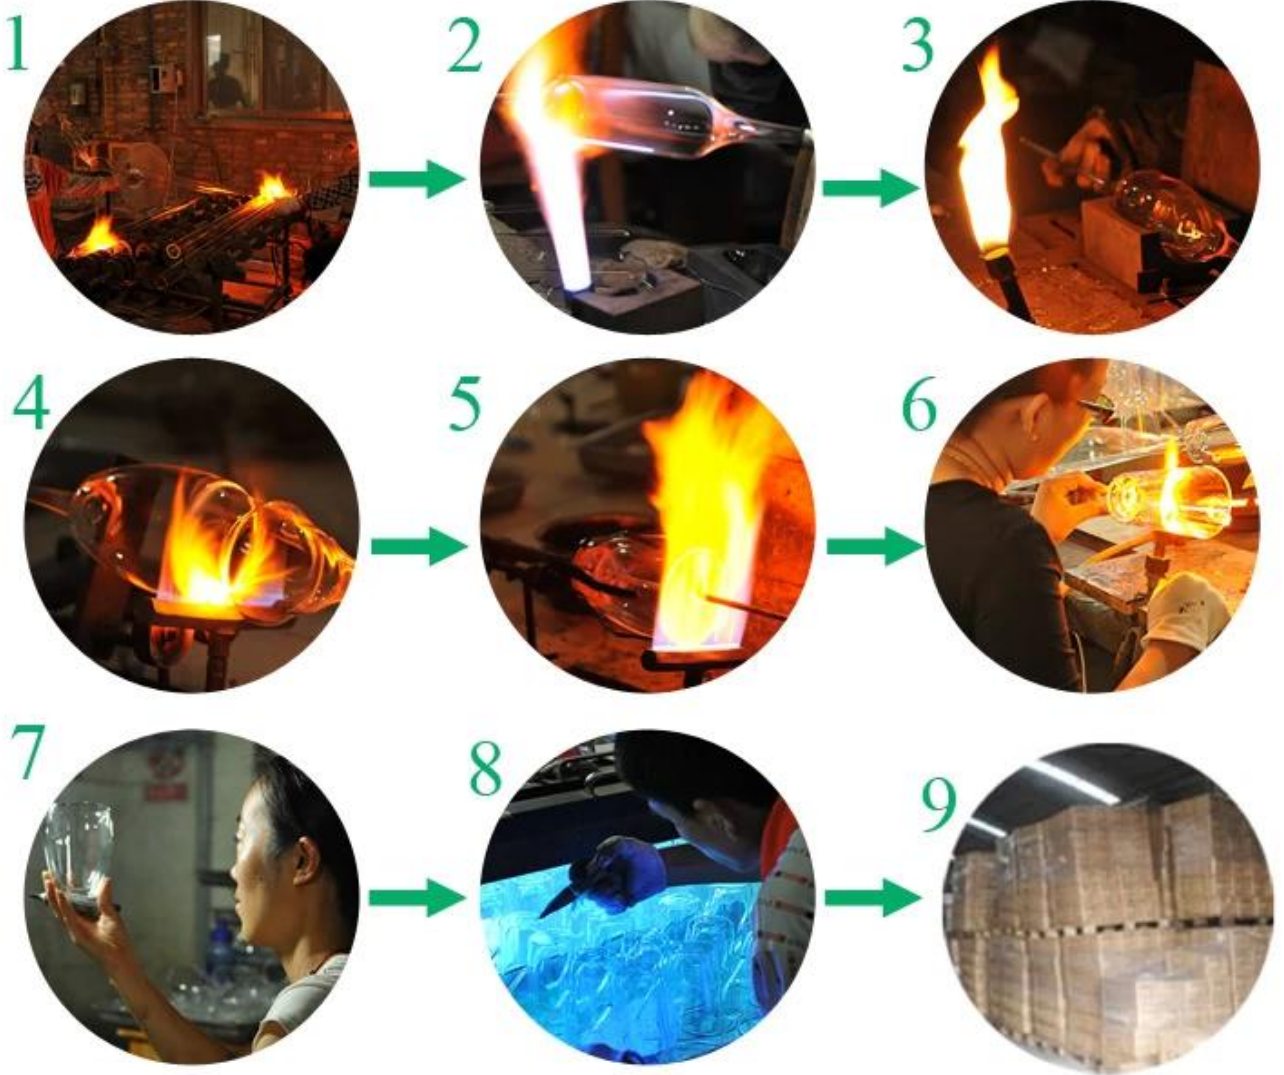

hiasan rumah dinding double kaca lebah madu

Product Details

barang No.	SGDS16103117
bahan	kaca borosilikat tinggi
Proses	Tangan dibuat dua dinding kaca lebah madu
sampel masa	1. 5 hari jika di wujud berbentuk dan saiz kaca 2. 15 hari jika perlu bentuk baru atau saiz kaca
pembungkusan	pembungkusan biasa, 6 pcs ke dalam kotak, 72 pcs per kadbod
Kapasiti produk	~ 500,000 1,000,000 pcs sebulan
Masa penghantaran	Dalam masa 35 hari selepas sampel dan perintah mengesahkan
Terma pembayaran	Deposit 30% oleh T / T terlebih dahulu dan bakinya terhadap salinan B / L
penghantaran	Melalui laut, udara, oleh Express dan ejen penghantaran anda boleh diterima
Ciri-ciri Produk	1. tangan yang dibuat dua dinding kaca lebah madu dengan kualiti yang tinggi 2. Sesuai untuk digunakan di hotel, rumah, dan lain-lain 3. Ia adalah mesra alam 4. Ujian Bertemu FDA & CA 65 ujian
Untuk pilihan anda	1. Reka bentuk dan saiz untuk pilihan yang berbeza 2. Sebarang warna dicat, fros, electroplate, corak laser pemprosesan pengukir 3. pakej Khas seperti balut mengecut, warna kotak hadiah, putih kotak hadiah dan lain-lain 4. Ada pekerja eksklusif untuk kualiti kawalan 5. Kami mempunyai bengkel profesional dan gudang untuk memastikan masa penghantaran

More Product Pictures

Borosilicate glass

Office & Sample Room

FDA, LFGB

Kaedah permohonan:

1. menggunakan ia di bawah panduan daripada orang dewasa
2. Basuh dengan bersih atau air mendidih sebelum penggunaan
3. Tidak menyentuh rim kaca cawan, cuba untuk mengambil bahagian bawah atau pemegang daripadanya