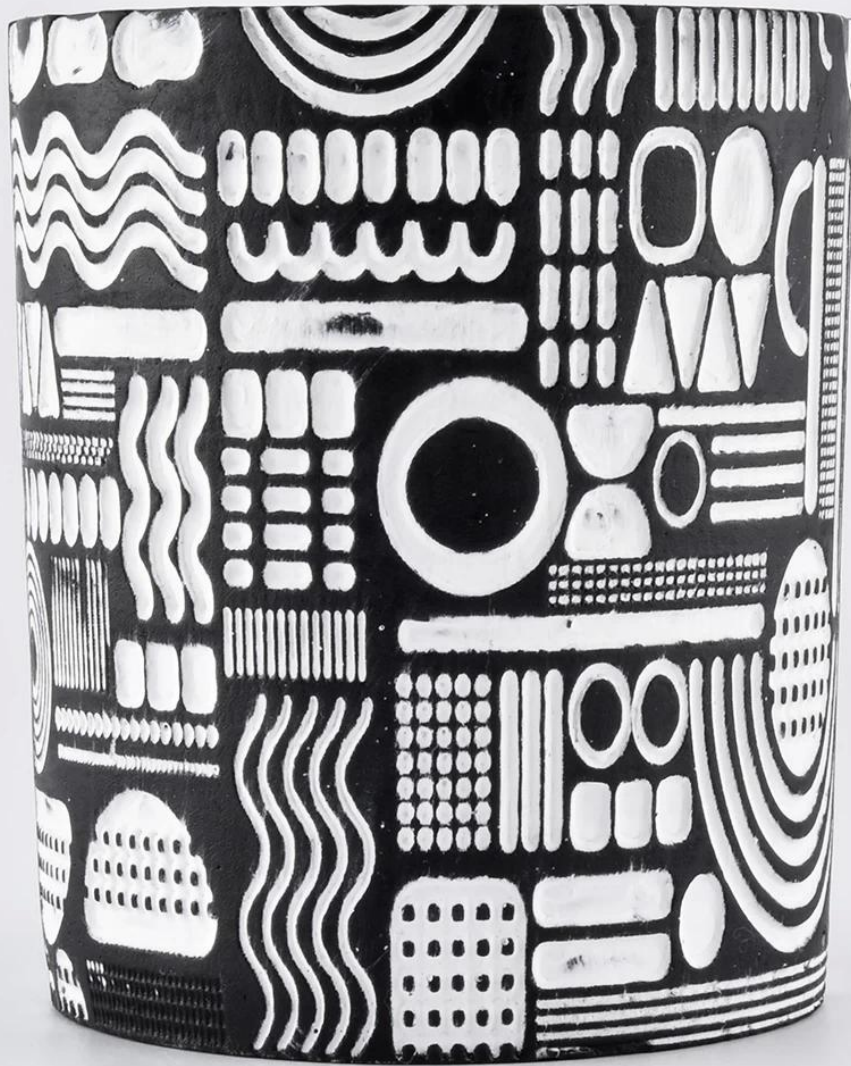

Hubungi Kami: sales21@sunnyglassware.com Untuk maklumat lanjut

Product Details

Nama Produk	pemegang lilin konkrit
Artikel	SGSJ19120407.

Potong ia	Top DiA: 84mm Bawah Dia: 79mm Ketinggian: 100mm. Berat: 330g. Kapasiti: 290ml.
Kapasiti	pemegang lilin dengan pelbagai saiz dan lain-lain. Ia ada
Masa sampling.	1.5 hari jika bentuk dan saiz produk wujud 2.15 hari jika anda memerlukan bentuk dan saiz produk baru
pakej	Pembungkusan Keselamatan Regular 24 Pieces / 36 Pieces / 48 Pieces dan sebagainya untuk kadbod eksport dengan pembahagi telur
MOQ.	3000pcs.
Masa penghantaran	Dalam tempoh 55 hari selepas pengesahan pesanan
Terma pembayaran	Deposit 30% oleh T / T terlebih dahulu, baki selepas menunjukkan salinan B / L
Ciri-ciri produk	<ol style="list-style-type: none"> 1. Berkualiti tinggi dan gaya mewah 2. Ujian ASTM. 3. ekologi 4. Ia secara meluas bertujuan untuk majlis perkahwinan, pihak, rumah, bar dan sebagainya. 5. konkrit