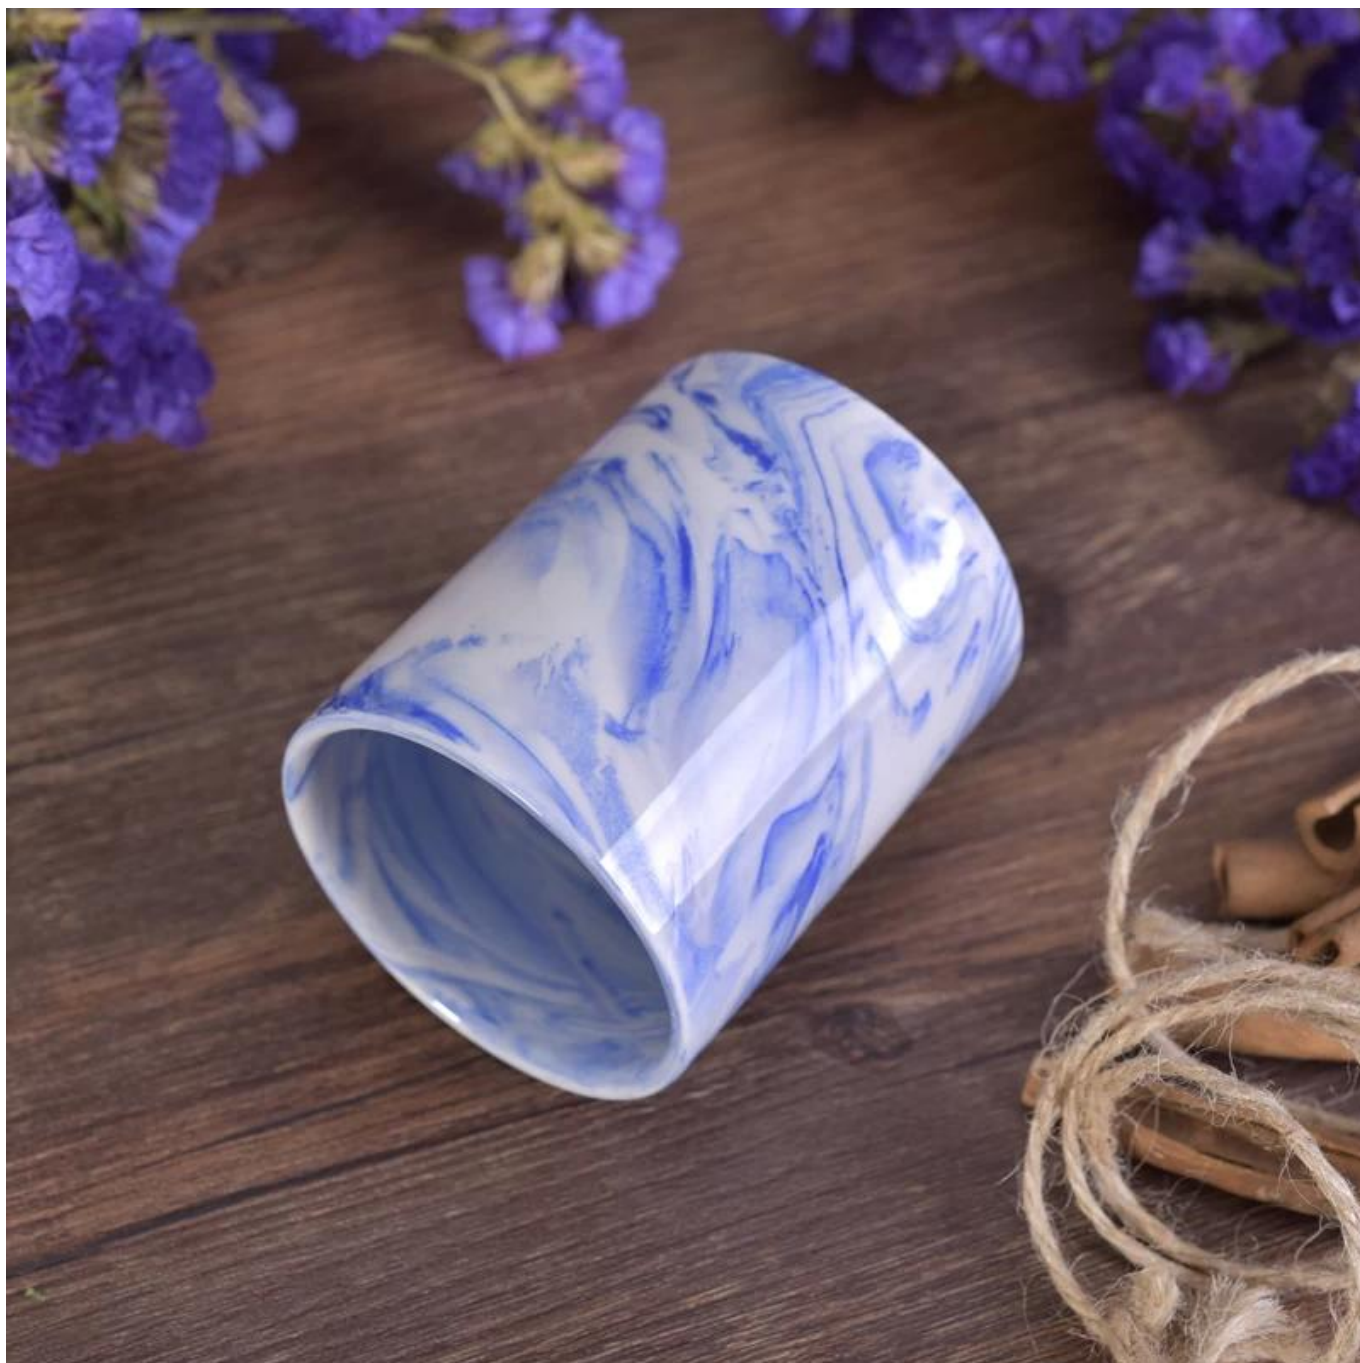

rumah deco 5 oz pemegang lilin seramik marmar

Nombor item.	SGSN6375
Bahan	Seramik
Kraf	balang lilin seramik
Sampel masa	1. 5 hari jika wujud dan saiz seramik 2. 15 hari, jika anda memerlukan bentuk dan saiz baru seramik
Kapasiti Produk	500,000 ~ 1,000,000 keping setiap bulan
Ciri-ciri produk	1. Tangan membuat balang lilin seramik 2. Sesuai digunakan di hotel, rumah, dll. 3. Ini mesra alam. 4. Bertemu dengan ujian FDA; ASTM; Ujian CA 65
Masa penghantaran	1. Dalam tempoh 35 hari selepas sampel dan untuk mengesahkan pesanan. 2. Luangkan 10 hari jika kami mempunyai barang dalam stok
Terma pembayaran	1. Deposit 30% oleh T / T terlebih dahulu, baki selepas menunjukkan salinan B / L 2. L / C, Escrow, T / T dan Western Union boleh diterima, tetapi negara-negara berlainan istilah pembayaran yang berbeza.
Pembungkusan & Cara penghantaran	1. Pembungkusan biasa, 24pcs, 36pcs atau 48pcs ke dalam kadbod eksport, kadbod dengan pembahagi kadbod. Expelabuhan dengan pembahagi telur 2. Melalui laut, melalui udara, melalui ekspres dan ejen penghantaran yang boleh diterima sebagai keperluan anda.