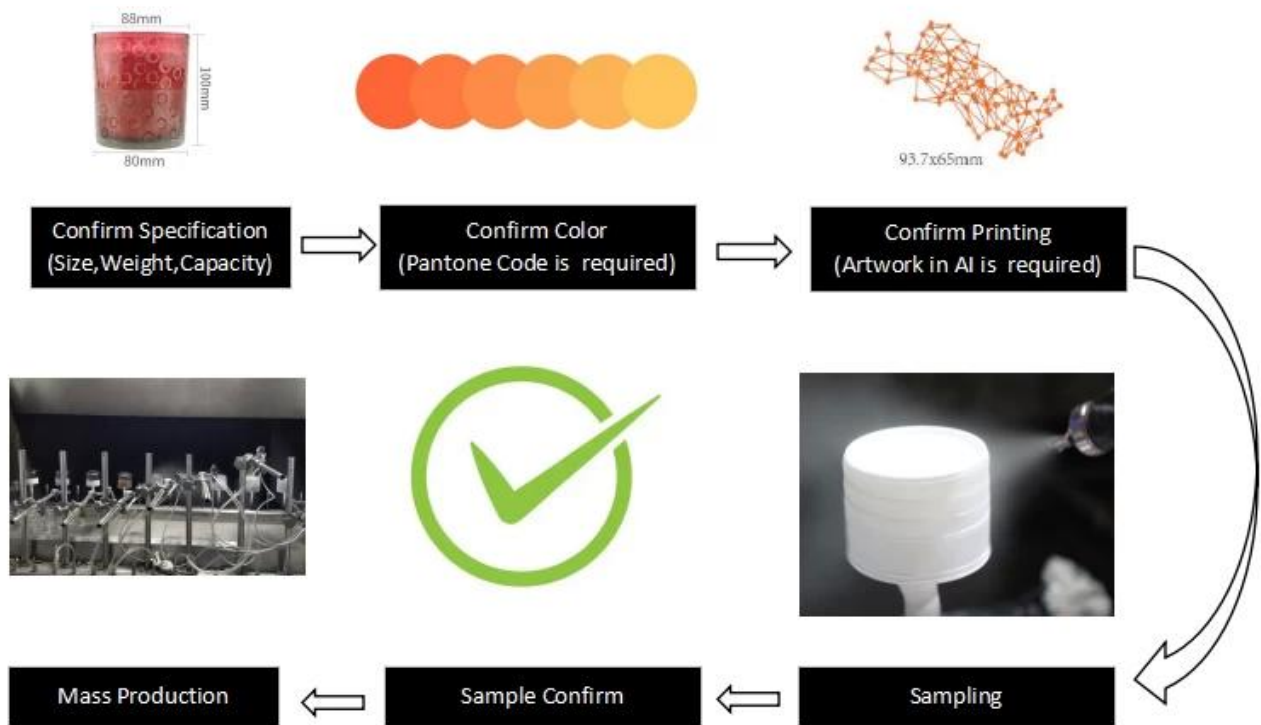

Product Customization Process

Sunny Glassware menyediakan perolehan sehenti, seperti pemadam lilin, wicks, buluh, penutup dan sebagainya. Perkhidmatan pembelian adalah sokongan.