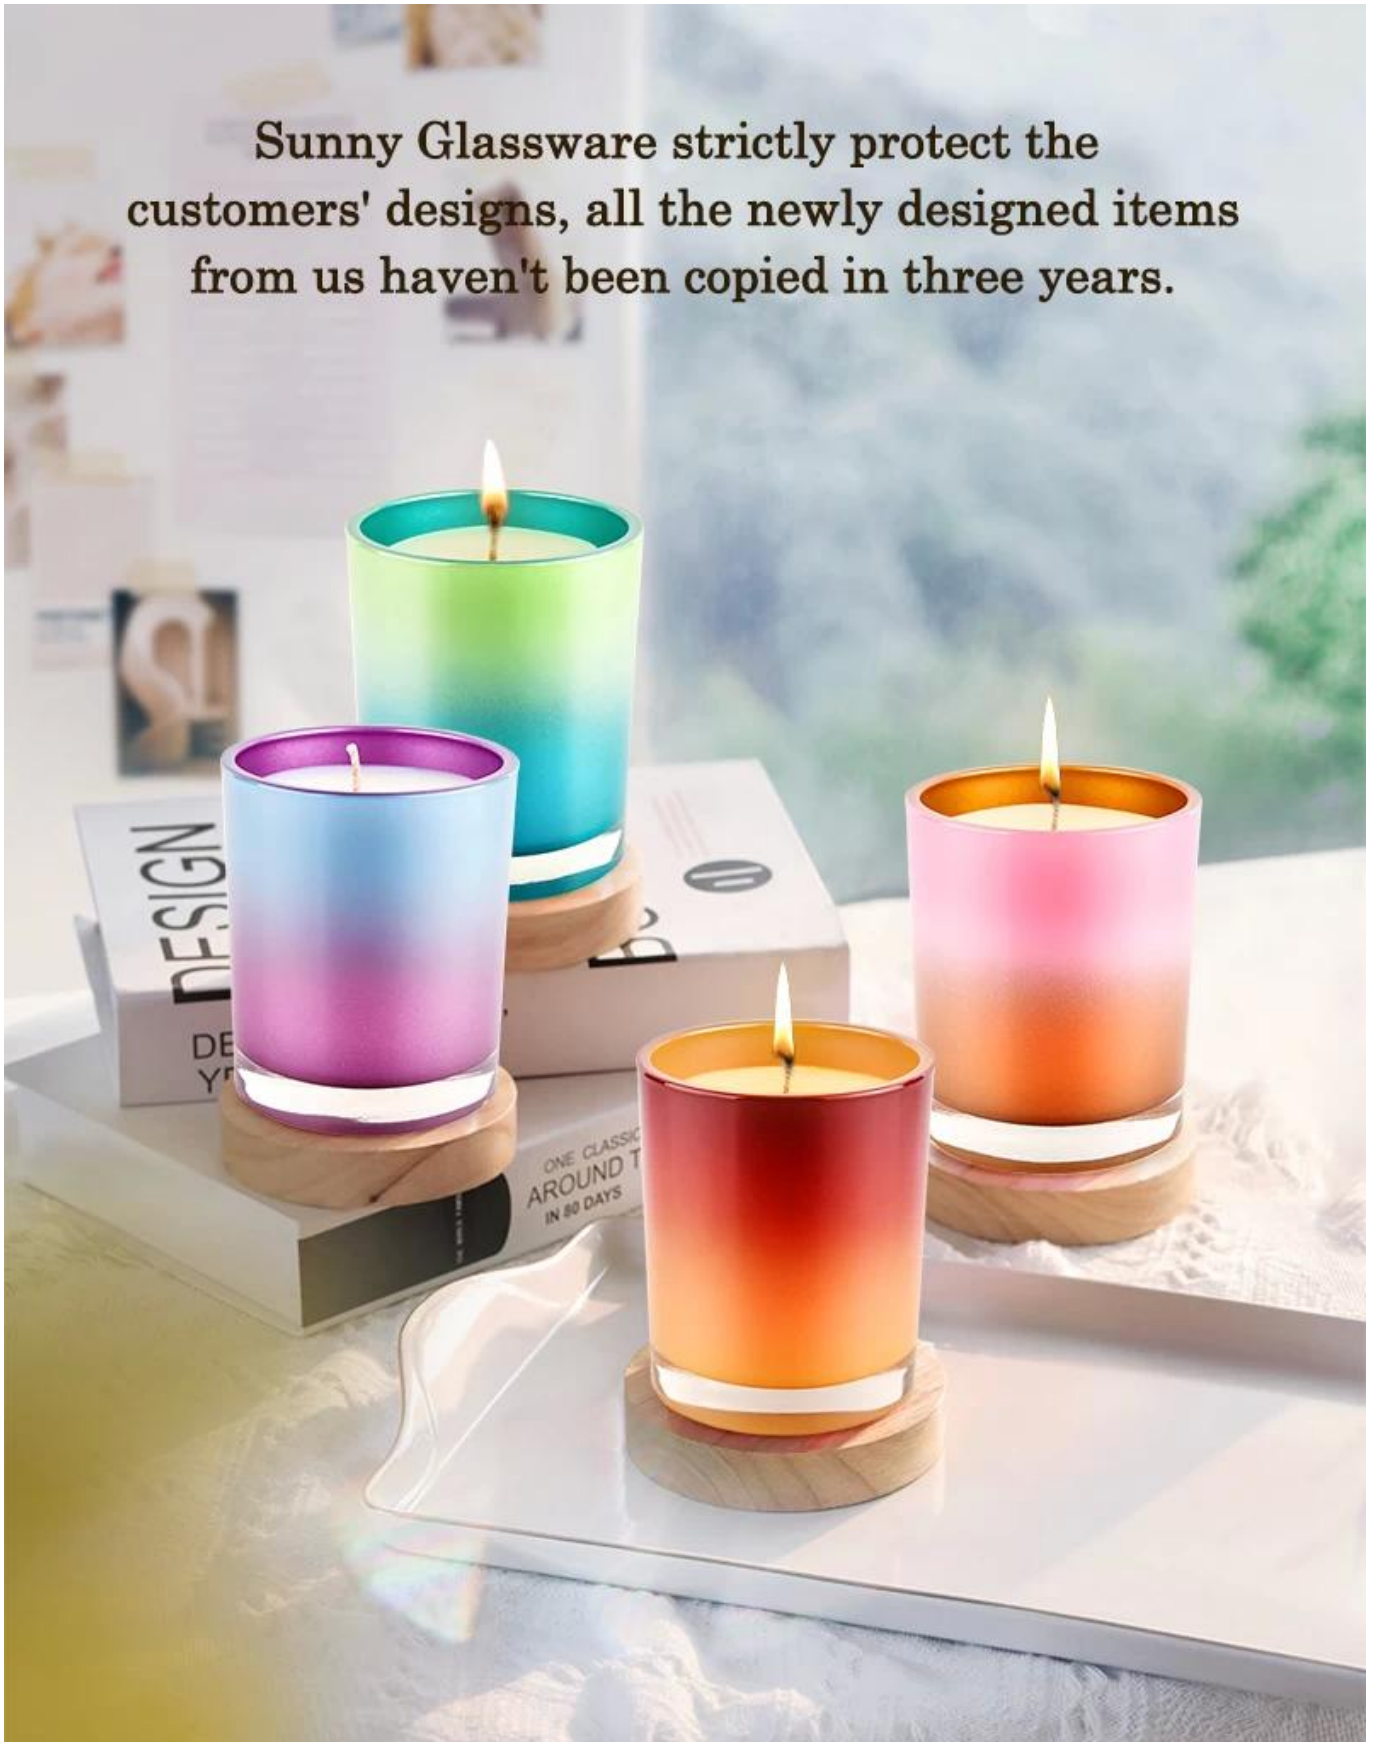

## Hiasan Warna Lulus 10oz Kapal Lilin Kaca

---

Sunny Glassware strictly protect the customers' designs, all the newly designed items from us haven't been copied in three years.

Barangan kaca yang cerah adalah [Pembekal Lilin Pilihan](#) Untuk bekalan lilin mewah yang berkualiti tinggi pada harga borong. Kami faham apa idea reka bentuk yang dapat memenuhi keperluan anda untuk menjalankan perniagaan lilin yang berjaya. Itu **Kenapa jenama wangian 80% mempercayai kami di Amerika Syarikat seperti wangian sarang.**

---

Nama Produk	Hiasan Warna Lulus 10oz Kapal Lilin Kaca
Masa contoh	1) 5 hari jika terdapat bentuk dan saiz kaca 2) 15 hari, jika anda memerlukan bentuk baru dan saiz kaca
Ukuran	Item: SGRG22019 Dia teratas: 88mm Bawah dia: 76mm Ketinggian: 98.7mm Berat: 390g Kapasiti: 289ml MOQ: 2000 pcs
Pembungkusan	Pembungkusan biasa, kotak hadiah tersuai, kotak PVC, kotak tettingkap, kotak warna, kotak putih, dll.
Masa penghantaran	Dalam masa 35 hari selepas sampel dan pesanan disahkan
Tempoh bayaran	Deposit 30% oleh T/T terlebih dahulu dan baki terhadap salinan B/L
Penghantaran	Melalui laut, melalui udara, oleh ekspres dan ejen penghantaran anda boleh diterima
Majlis penggunaan	Hiasan rumah, hiasan perkahwinan, nikmat perkahwinan, peningkatan hiasan