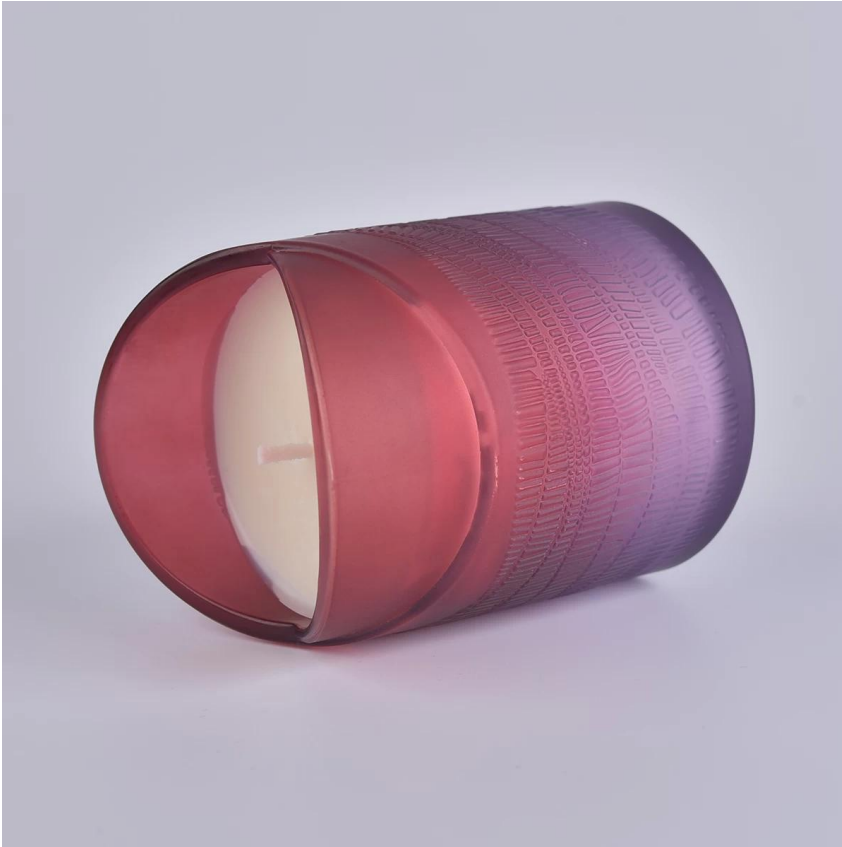

Reka bentuk saiz fleksibel dengan cepat boleh berkembang pasaran anda

Atas dia: 88mm
Bawah dia: 83mm
Ketinggian: 100mm
Berat: 400g
Kapasiti: 395ml

Kami mengubah idea anda menjadi produk wangian kreatif dan menjualnya di pasaran tempatan.