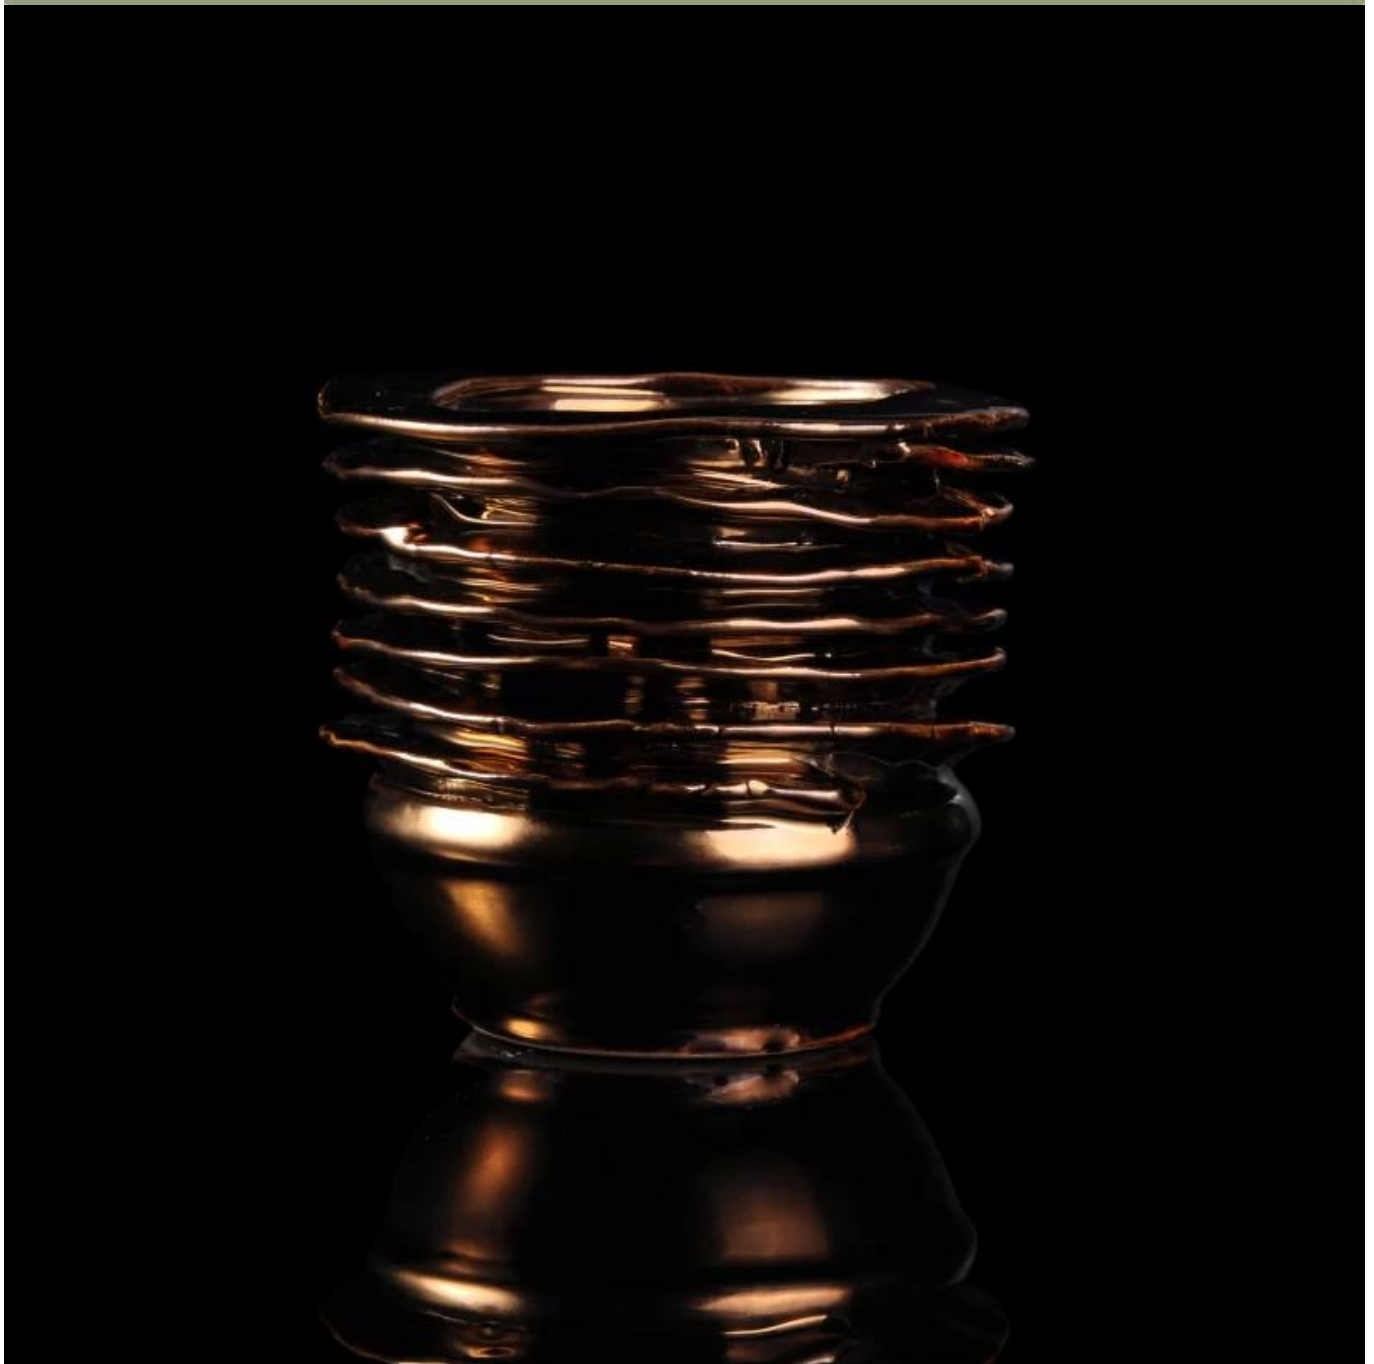

1. Pemegang canlde seramik boleh digunakan dalam hiasan perkahwinan hiasan rumah, parti, jamuan ect,
2. Ini bekas lilin adalah sangat besar sebagai tengah cantik untuk acara
3. balang lilin tembikar boleh menghiasi rumah anda dan di luar rumah dengan delicated ini meningkat angka pemegang lilin kaca.
4. Kapal lilin seramik adalah hadiah yang indah sebagai housewarmings dan acara-acara lain.

More Product Pictures