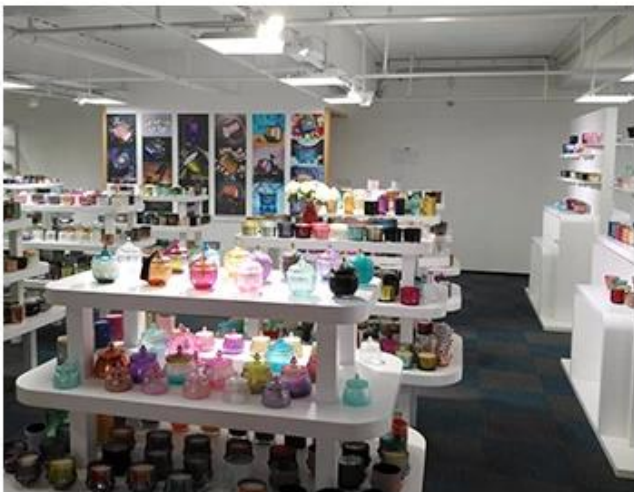

Wooden case

Office & Sample Room

Kami membeli pejabat antarabangsa 1,800 meter persegi di Shenzhen.

Paparan bilik contoh

Meiyang Glass menyediakan lebih daripada sekadar **Bilik sampel Shenzhen mempunyai 5000 keping** Pelbagai pilihan. Dia memenangi kad besar [Maklumbalas Pelanggan](#). Selamat datang ke pejabat Shenzhen! Imej adalah seperti berikut **Hanya sebahagian daripada pemegang lilin reka bentuk kami** Selamat datang ke pejabat Shenzhen untuk mencari kegemaran anda, ia akan membawa anda banyak kejutan, kerana sukar untuk mencari pembekal lain di China.

SAMPLE ROOM

There are more than 5000 products in
sample room of Sunny Glassware
for your reference. No second Co. in China!

Factory Show

Berikut adalah gambar transaksi dalam talian utama. Untuk maklumat lebih lanjut mengenai kilang, sila lihat: [Lawatan kilang](#)