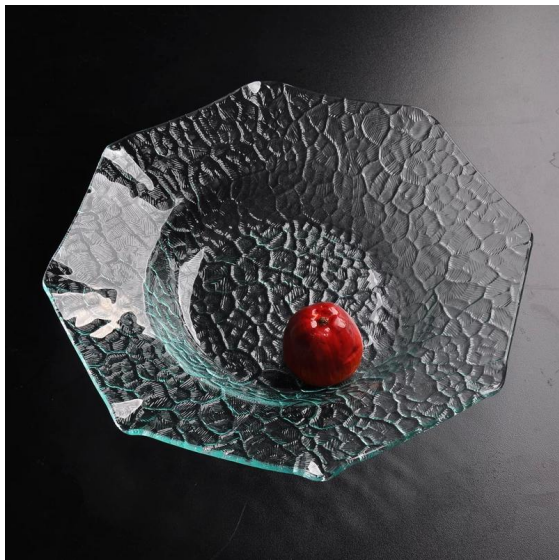

Product Details:

Perkara No.	SGJB3600
Bahan	Kaca putih yang tinggi
Proses	Mesin membuat
Sampel waktu	1. 5 hari jika pada wujud berbentuk dan saiz kaca 2. 15 hari jika perlu bentuk baru atau saiz kaca
Pengepakan	Pembungkusan biasa, 3pcs per kotak dalaman, 12pcs per karton, dibagi dengan kertas beralun
Produk Kapasitas	~ 500,000 1,000,000 pcs per bulan
Pengiriman waktu	Dalam masa 35 hari selepas sampel dan perintah yang disahkan
Pembayaran hal	30% deposit oleh T / T di muka dan bakinya terhadap copy B / L
Pengiriman	Di lautan, melalui udara, dengan Express dan agen penghantaran anda diterima
Produk Ciri-ciri	1. Sesuai untuk keluarga, hotel dan lain-lain 2. Reka bentuk yang unik 3. Q Profesional / C untuk kawalan kualiti 4. Harga yang kompetitif dan kualiti 5. Lulus FDA
Untuk anda memilih	1. Mana-mana percetakan logo pada badan kaca 2. Any warna dicat, fros, plat elektro, pola laser pengukir untuk penamat 3. Pakej khusus seperti bungkus pengecutan, warna kotak hadiah, kotak hadiah putih dll 4. Cetakan baru terbuka untuk kaca, kayu, plastik atau logam yang anda suka 5. yang berbeza saiz dan bentuk memenuhi keperluan anda

Gambar:

Produk berkaitan:

[_poligon plat kaca yang jelas](#)

[pusingan plat kaca yang jelas](#)

Papar:

Pabrik Tunjuk:

Untuk lebih **[plat kaca](#)** atau mana-mana **[barang pecah belah](#)**

sila layari laman web kami: **<http://www.okcandle.com/>**