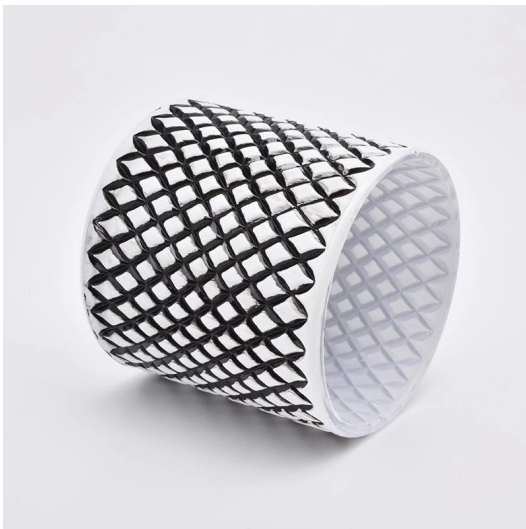

Reka bentuk saiz fleksibel membolehkan pasaran anda berkembang pesat

SGHY19080311
Teratas dia: 106mm
Bawah dia: 106mm
Ketinggian: 100mm
Berat: 621g
Kapasiti: 600ml

Reka bentuk tersuai dan saiz yang berbeza disediakan

Dengan sokongan yang kuat, pelanggan kami berkembang pesat, dari makmal kecil kepada pemimpin industri.