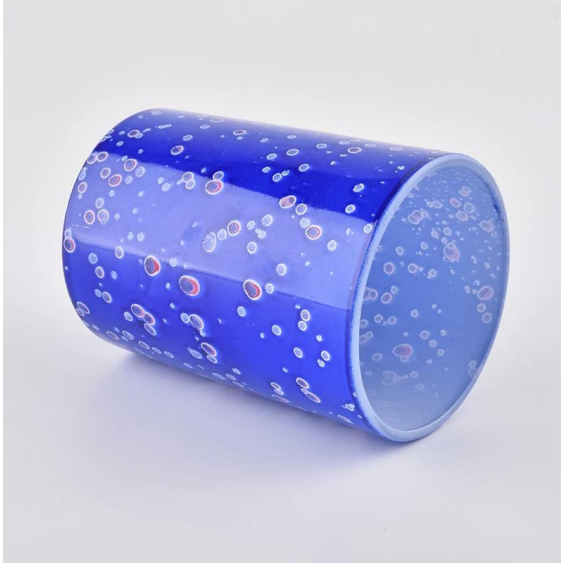

title = "kesan sel jus lilin kaca biru untuk 2020"

Reka bentuk saiz fleksibel membolehkan pasaran anda berkembang pesat

Perkara No: SGHY19110204

Atas dia: 80mm
Bawah dia: 48mm
Ketinggian: 68mm
Berat: 276g
Kapasiti: 153ml
Tudung:
Atas dia: 80mm
Ketinggian: 78mm
Berat: 148g