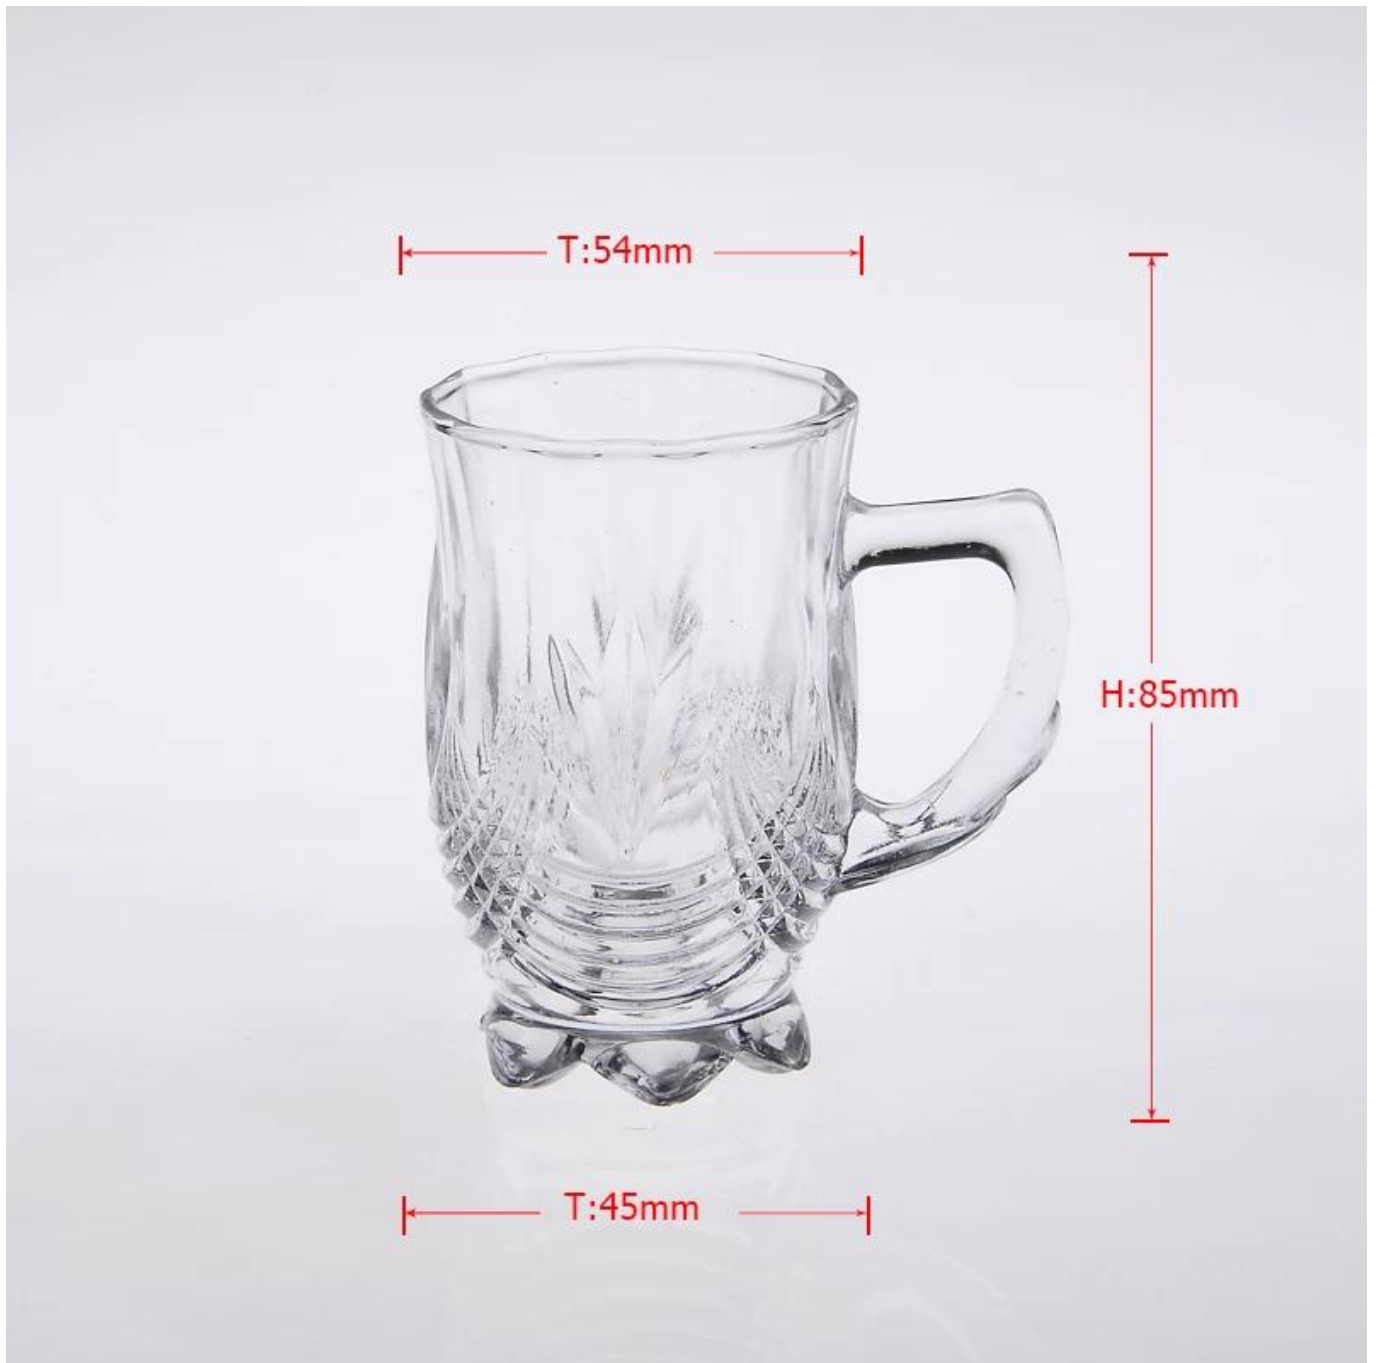

Product Details:

Perkara No.	SG0941
Bahan	Kaca putih yang tinggi
Proses	Mesin membuat
Masa sampel	1. 5 hari jika pada wujud berbentuk dan saiz kaca 2. 15 hari jika perlu bentuk baru atau saiz kaca
Pengepakan	Pembungkusan biasa, 6 pcs per kotak dalaman, 72 pcs per karton
Kapasiti Produk	500,000 ~ 1,000,000 pcs per bulan
Masa penghantaran	Dalam masa 35 hari selepas sampel dan perintah yang disahkan
Syarat-syarat pembayaran	Deposit 30% T / T di muka dan bakinya terhadap copy B / L
Pengiriman	Melalui laut, melalui udara, dengan Express dan agen penghantaran anda diterima
Ciri-ciri Produk	1. Mesin membuat gelas minum dengan kualiti yang tinggi 2. Sesuai untuk digunakan di hotel, rumah, dan lain-lain 3. Ia adalah mesra alam 4. Bertemu CE & amp; Ujian FDA & amp; CA 65 ujian
Untuk pilihan anda	1. reka bentuk dan saiz untuk pilihan yang berbeza 2. Any warna dicat, fros, dgn listrik, pola laser pemprosesan pengukir 3. pakej khusus seperti bungkus pengecutan, warna kotak hadiah, kotak hadiah putih dan lain-lain 4. Ada pekerja eksklusif untuk kawalan kualiti 5. Kami mempunyai bengkel profesional dan gudang untuk memastikan masa penghantaran

Gambar:

Produk berkaitan:

[hight putih cawan kaca](#)

[jelas cawan kaca air](#)

[kaca cawan borong](#)

Papar:

Kilang Tunjuk:

Untuk lebih [kaca cawan](http://www.okcandle.com/) atau mana-mana barangan kaca, sila layari laman web kami: <http://www.okcandle.com/>