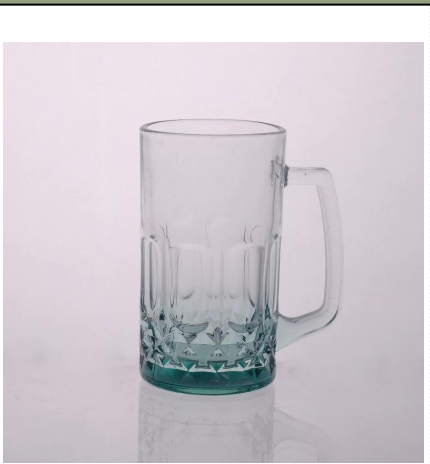

## Product Details

	Itme Tiada	SGJD150416018
	Saiz	77 * 70 * 85mm
	Kapasiti	250ml
	Bahan	Hight kaca putih
	Craft	Mesin ditiup
	Sampel	7days
	Syarat pembayaran	Deposit 30% T / T terlebih dahulu dan bakinya selepas menunjukkan salinan L / C
Sijil	Peti makanan, ujian mesin basuh pinggan, FDA, LFGB	
Untuk pilihan anda	<ol style="list-style-type: none"><li>1, mana-mana logo mencetak pada badan kaca</li><li>2, sebarang warna dicat, es, elektrik, logo laser untuk penamat</li><li>3, pembungkusan Khas seperti balut mengecut, warna kotak Hadiah, kotak putih dan lain-lain</li><li>4, Apa-apa bentuk, saiz memenuhi keperluan anda</li></ol>	

## More Product Pictures

Similar Products Link

[timbul mug bir](#)

[18oz bir kaca cawan](#)

[kaca susu cawan dengan gambar](#)