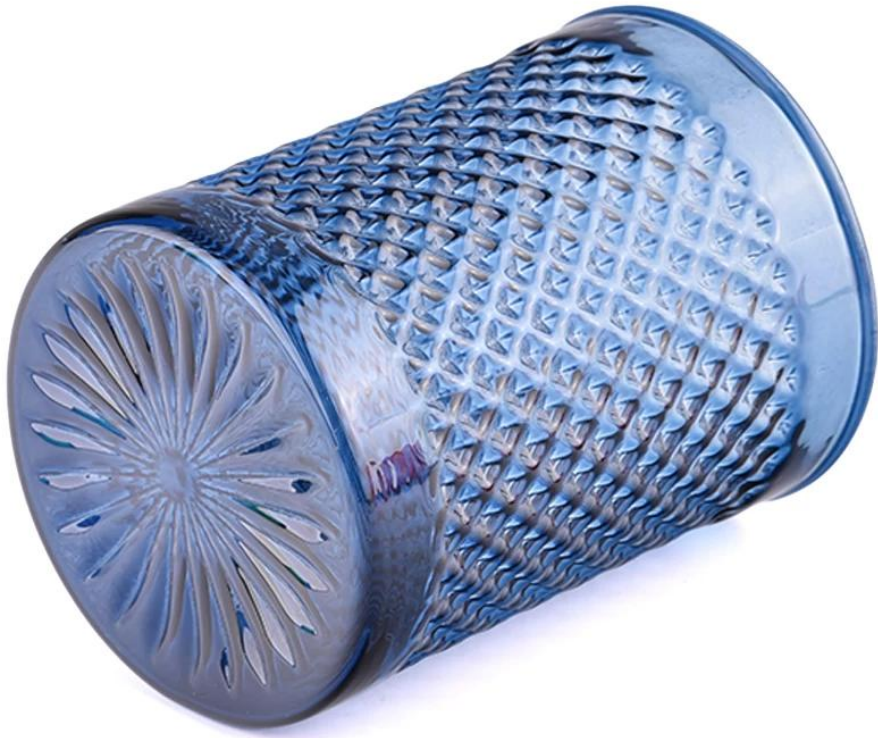

Mengapa memilih Sunny.

Nama Produk	balang kaca kosong untuk membuat lilin borong
-------------	---

Contoh masa	1. 5 hari jika terdapat bentuk dan saiz kaca 2. 15 hari, jika anda memerlukan bentuk baru dan saiz kaca
Untuk mengukur	Artikel: SCRG23009 DIA TOP: 73mm Ketinggian: 100mm Berat: 132g Kapasiti: 360ml
Pembungkusan	Pembungkusan biasa, kotak hadiah tunggal, kotak PVC, kotak tettingkap, kotak warna, kotak putih, dll.
Penghantaran masa	Dalam masa 35 hari dari pengesahan sampel dan pesanan
Pembayaran istilah	Deposit 30% oleh T/T terlebih dahulu dan baki berkenaan dengan salinan B/L
penghantaran	Melalui laut, melalui udara, dengan ekspres dan ejen penghantaran anda boleh diterima
Peluang untuk digunakan	Perabot rumah, hiasan perkahwinan, nikmat, peningkatan hiasan