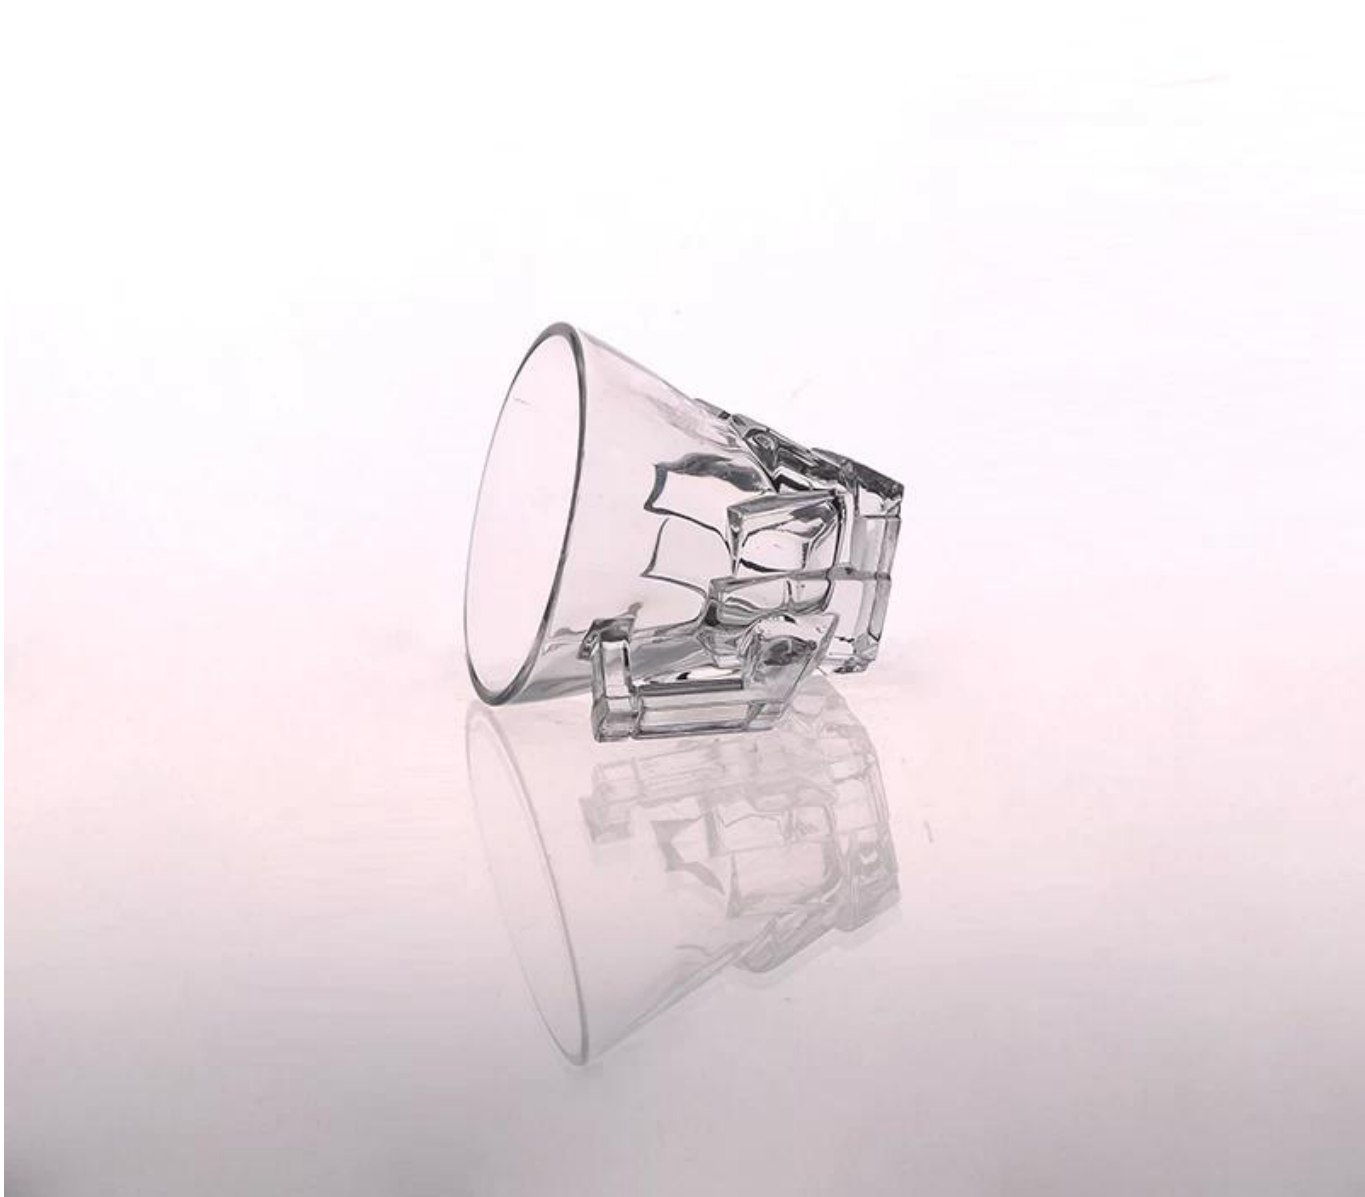

corak timbul kaca persegi cawan

Product Details

	Itme Tiada	SGJB15060202
	Saiz	82 * 42 * 78mm
	Kapasiti	150ml
	Bahan	Hight kaca putih
	Craft	Mesin ditekan
	Sampel	7days
	Syarat pembayaran	Deposit 30% T / T terlebih dahulu dan bakinya selepas menunjukkan salinan L / C
	Sijil	Peti makanan, ujian mesin basuh pinggan, FDA, LFGB
	Untuk pilihan anda	1, mana-mana logo mencetak pada badan kaca 2, sebarang warna dicat, es, elektrik, logo laser untuk penamat 3, pembungkusan Khas seperti balut mengecut, warna kotak Hadiah, kotak putih dan lain-lain 4, Apa-apa bentuk, saiz memenuhi keperluan anda

More Product Pictures

Similar Products Link

[timbang mug bir](#)

[18oz bir kaca cawan](#)

[kaca susu cawan dengan gambar](#)

Office & Sample Room

Factory Show

Ciri-ciri bulan ditiup kaca