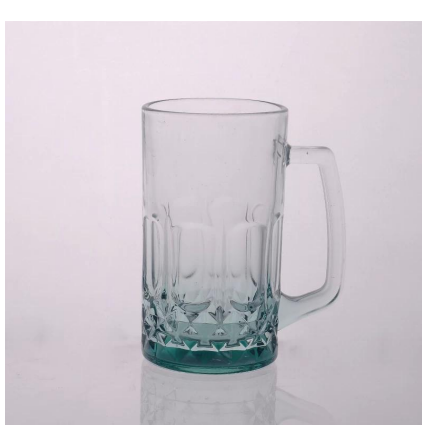

corak timbul kaca persegi cawan

Product Details

	Itme Tiada	SGJB15060202
	Saiz	82 * 42 * 78mm
	Kapasiti	150ml
	Bahan	Hight kaca putih
	Craft	Mesin ditekan
	Sampel	7days
	Syarat pembayaran	Deposit 30% T / T terlebih dahulu dan bakinya selepas menunjukkan salinan L / C
	Sijil	Peti makanan, ujian mesin basuh pinggan, FDA, LFGB
	Untuk pilihan anda	1, mana-mana logo mencetak pada badan kaca 2, sebarang warna dicat, es, elektrik, logo laser untuk penamat 3, pembungkusan Khas seperti balut mengecut, warna kotak Hadiah, kotak putih dan lain-lain 4, Apa-apa bentuk, saiz memenuhi keperluan anda

More Product Pictures

Similar Products Link

[timbang mug bir](#)

[18oz bir kaca cawan](#)

[kaca susu cawan dengan gambar](#)

Office & Sample Room

Factory Show

Ciri-ciri bulan ditiup kaca