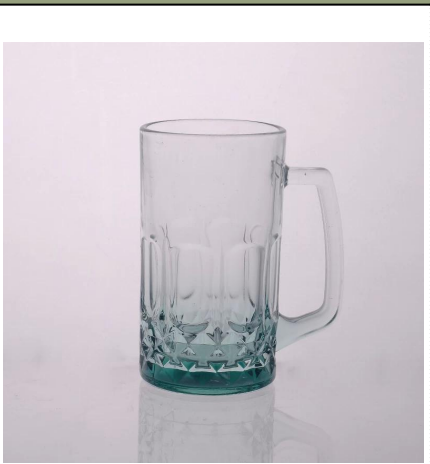

cawan 350ml dan cawan mesra alam

Product Details

| | | |
|---|---|---|
|  | Itme Tiada | SGJD150416016 |
| | Saiz | 90 * 55 * 100 mm |
| | Kapasiti | 348ml |
| | Bahan | Hight kaca putih |
| | Craft | Mesin ditiup |
| | Sampel | 7days |
| | Syarat pembayaran | Deposit 30% T / T terlebih dahulu dan bakinya selepas menunjukkan salinan B / L |
| | Sijil | Peti makanan, ujian mesin basuh pinggan, FDA, LFGB |
| Untuk pilihan anda | <ol style="list-style-type: none">1, mana-mana logo mencetak pada badan kaca2, sebarang warna dicat, es, elektrik, logo laser untuk penamat3, pembungkusan Khas seperti balut mengecut, warna kotak Hadiah, kotak putih dan lain-lain4, Apa-apa bentuk, saiz memenuhi keperluan anda | |

More Product Pictures

Similar Products Link

[timbang mug bir](#)

[18oz bir kaca cawan](#)

[kaca susu cawan dengan gambar](#)

Office & Sample Room

Factory Show

Ciri-ciri bulan ditiup kaca