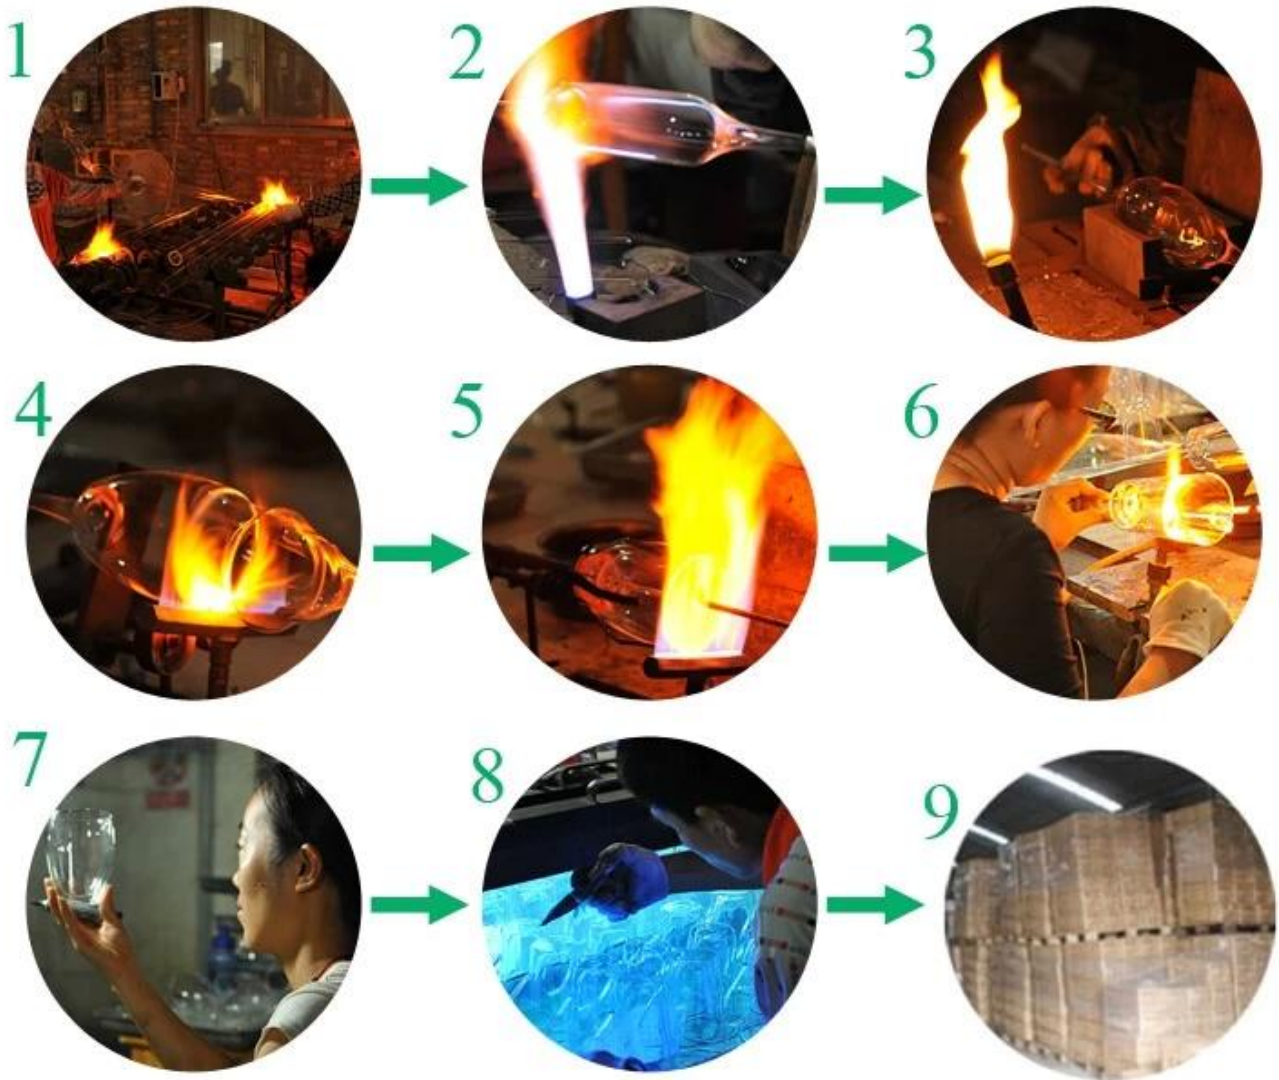

Borosilicate glass