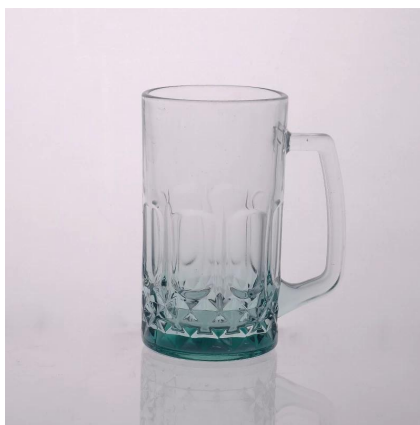

debossed cawan kaca

Product Details

	Item Tiada	SGJD150416021
	Saiz	80 * 60 * 90mm
	Kapasiti	296ml
	Bahan	Hight kaca putih
	Craft	Mesin ditiup
	Sampel	7days
	Syarat pembayaran	Deposit 30% T / T terlebih dahulu dan bakinya selepas menunjukkan salinan L / C
	Sijil	Peti makanan, ujian mesin basuh pinggan, FDA, LFGB
	Untuk pilihan anda	1, mana-mana logo mencetak pada badan kaca 2, sebarang warna dicat, es, elektrik, logo laser untuk penamat 3, pembungkusan Khas seperti balut mengecut, warna kotak Hadiah, kotak putih dan lain-lain 4, Apa-apa bentuk, saiz memenuhi keperluan anda

More Product Pictures

Similar Products Link

[timbang mug bir](#)

[18oz bir kaca cawan](#)

[kaca susu cawan dengan gambar](#)

Office & Sample Room

Factory Show

Ciri-ciri bulan ditiup kaca