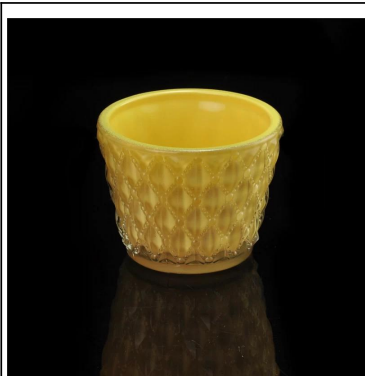

silinder garis Vetical bahan warna pemegang lilin kaca di China

Product Details

	Nama barang	silinder garis Vetical bahan warna pemegang lilin kaca di China
	Perkara nombor.	SGHY15101707
	Saiz	T: 89mm * B: 50 mm H: 88mm
	Berat	302g
	Contoh masa	1,5 hari untuk wujud dalam bentuk dan saiz produk 02:15 hari jika anda perlu bentuk baru dan saiz produk
	Pembungkusan	Pembungkusan Keselamatan 24pcs normal / 36pcs / 48pcs setiap kad bod dan lain-lain eksport dengan pembahagi telur
	MOQ	10,000pcs
	Masa penghantaran	Dalam masa 35 hari selepas perintah yang disahkan
	Terma pembayaran	Deposit 30% T / T terlebih dahulu, baki selepas menunjukkan salinan B / L
	Ciri-ciri produk	1. berkualiti dan harga yang kompetitif 2. Meet FDA, SGS, ujian LFGB dan lain-lain Mesra 3. Eco 4. Widely digunakan untuk perkahwinan, parti, rumah, dan lain-lain bar 5. Machine dibuat

More Product Pictures

Similar Products Link

Office & Sample Room

Factory Show

Spray colour

Untuk maklumat lanjut, sila layari laman web kami: www.okcandle.com