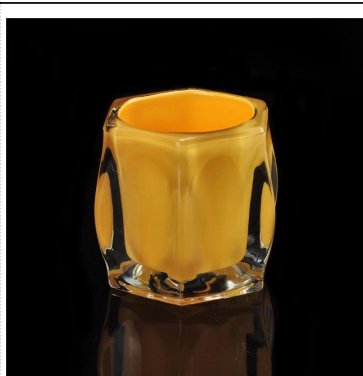

silinder garis Vetical bahan warna pemegang lilin kaca di China

Product Details

	Nama barang	silinder garis Vetical bahan warna pemegang lilin kaca di China
	Perkara nombor.	SGHY15101707
	Saiz	T: 89mm * B: 50 mm H: 88mm
	Berat	302g
	Contoh masa	1,5 hari untuk wujud dalam bentuk dan saiz produk 02:15 hari jika anda perlu bentuk baru dan saiz produk
	Pembungkusan	Pembungkusan Keselamatan 24pcs normal / 36pcs / 48pcs setiap kad bod dan lain-lain eksport dengan pembahagi telur
	MOQ	10,000pcs
	Masa penghantaran	Dalam masa 35 hari selepas perintah yang disahkan
	Terma pembayaran	Deposit 30% T / T terlebih dahulu, baki selepas menunjukkan salinan B / L
	Ciri-ciri produk	1. berkualiti dan harga yang kompetitif 2. Meet FDA, SGS, ujian LFGB dan lain-lain Mesra 3. Eco 4. Widely digunakan untuk perkahwinan, parti, rumah, dan lain-lain bar 5. Machine dibuat

More Product Pictures

Similar Products Link

Office & Sample Room

Factory Show

Spray colour

Untuk maklumat lanjut, sila layari laman web kami: www.okcandle.com