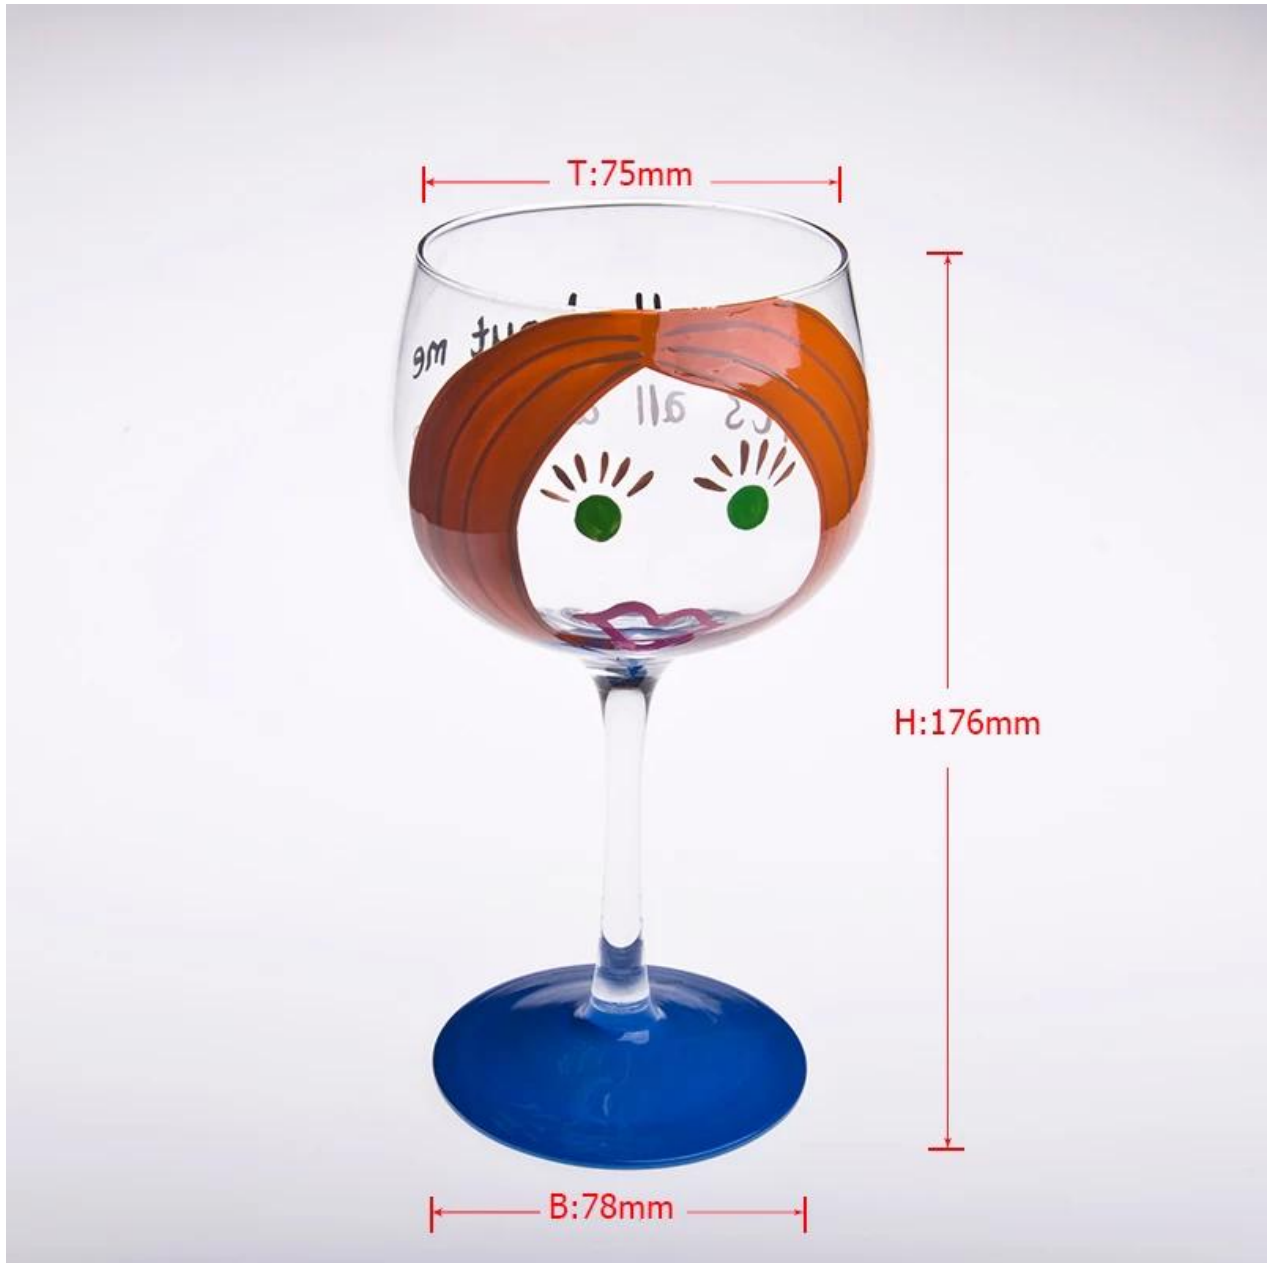

Product detail:

Perkara No.	SGCX76
Bahan	Kaca putih yang tinggi
Warna	Jelas
Kerajinan	Buatan manusia
Masa sampel	1. 5 hari jika di pintu keluar berbentuk dan saiz kaca 2. 15 hari jika perlu bentuk baru atau saiz kaca
Pengepakan	Pembungkusan biasa, 24or 36pcs ke dalam karton eksport, kotak kadbod dengan pembahagi
Kapasiti Produk	500,000 ~ 1,000,000 pcs per bulan
Masa penghantaran	Dalam masa 35 hari selepas sampel dan perintah yang disahkan
Syarat-syarat pembayaran	Deposit 30% T / T di muka dan bakinya terhadap copy B / L
Pengiriman	Melalui laut, melalui udara, dengan Express dan agen penghantaran anda diterima
Ciri-ciri Produk	1. Tangan dibuat 2. Sesuai untuk digunakan di pub, hotel, restoran, hotel, dan lain-lain 3. Profesional Q / C untuk kawalan kualiti 4. Harga yang kompetitif dan kualiti 5. Memenuhi FDA ujian dan makanan kelas
Untuk pilihan anda	1. Mana-mana logo mencetak pada tubuh kaca Warna 2.Any dicat, fros, dgn listrik, pola laser pengukir untuk penamat 3. pakej khusus seperti bungkus pengecutan, warna kotak hadiah, kotak hadiah putih dan lain-lain 4. cetakan baru Terbuka untuk kaca, kayu, plastik atau logam yang anda suka 5. saiz dan bentuk yang berbeza memenuhi keperluan anda

Product show:

dilukis tangan kaca margarita

dilukis tangan gelas martini

S
SUNNY

Company show:

Soalan-Soalan Lazim

Untuk maklumat lanjut, sila layari laman web kami: www.okcandle.com