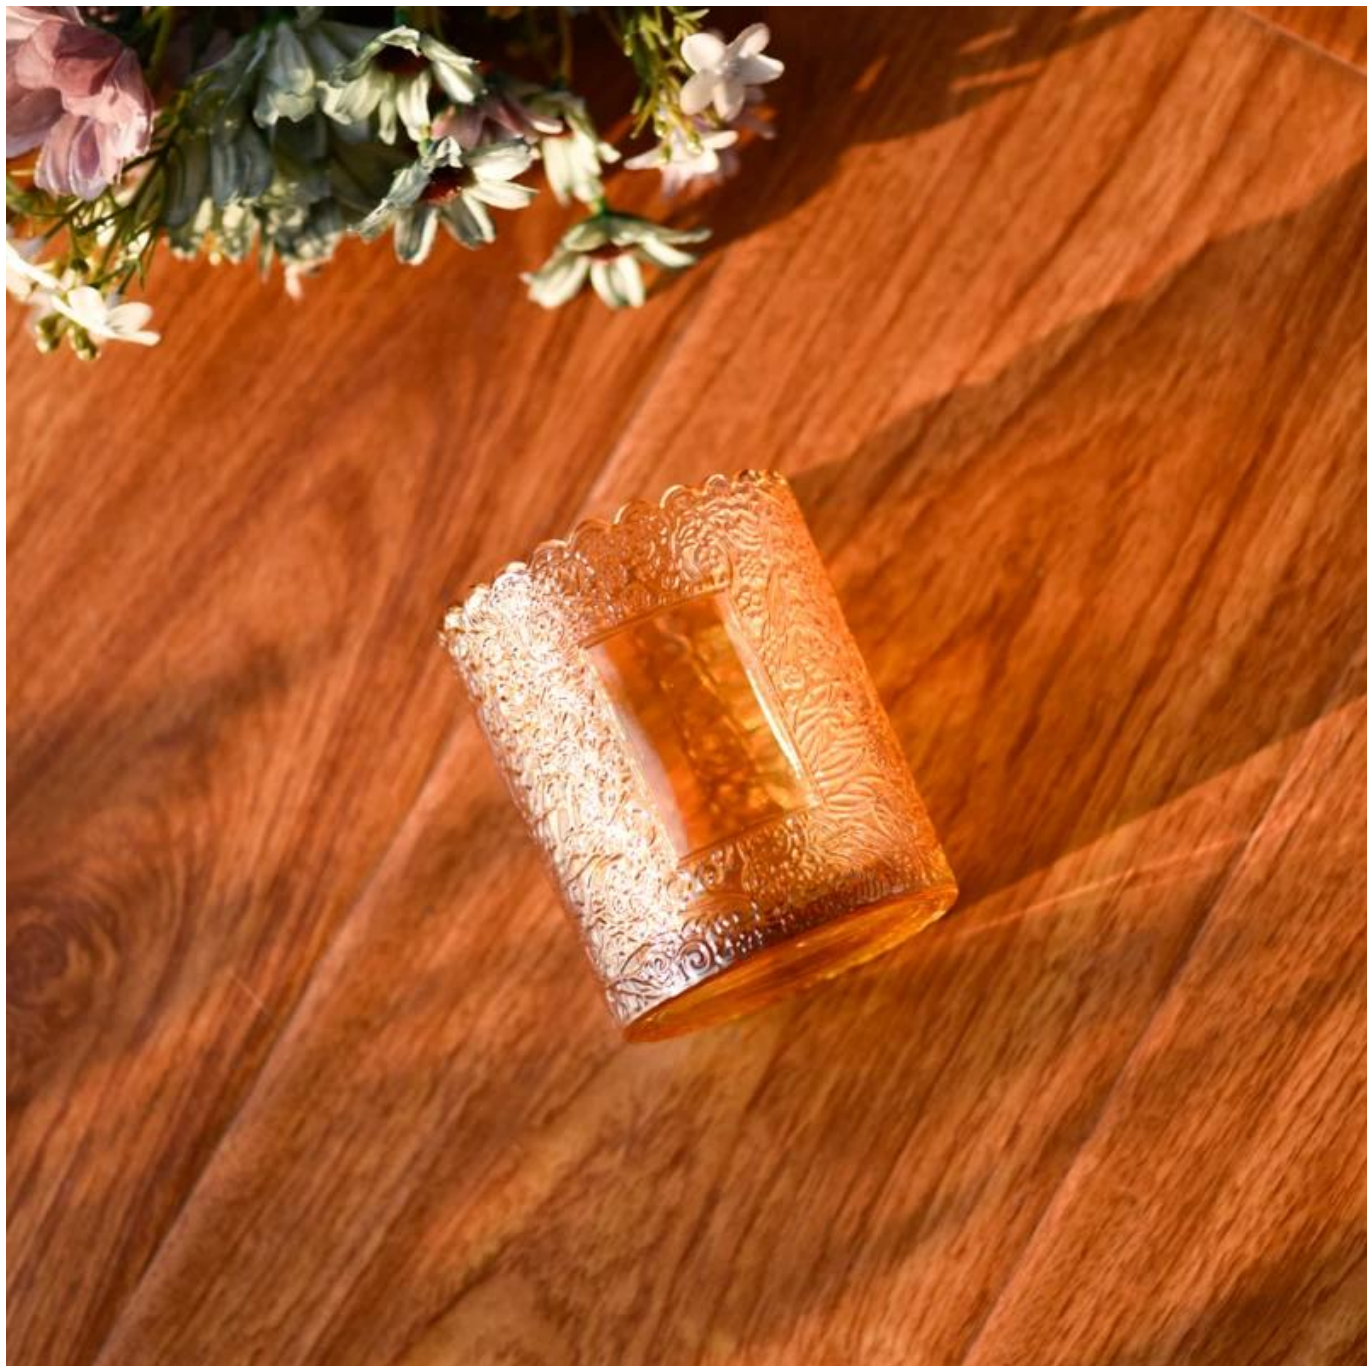

Nama Produk	Custom Telus Warna Soya Wax Glass Jar Scented Lilin Borong
-------------	--

Contoh masa	1. 5 hari jika terdapat bentuk dan saiz kaca 2. 15 hari, jika anda memerlukan bentuk baru dan saiz kaca
Ukuran	Item: SGKY23110305 Dia teratas: 75 mm Bawah dia: 71 mm Ketinggian: 90 mm Berat: 248 g Kapasiti: 255 ml
Pembungkusan	Pembungkusan biasa, kotak hadiah individu, kotak PVC, kotak tettingkap, kotak warna, kotak putih, dll
Penghantaran masa	Dalam masa 35 hari selepas sampel dan pesanan disahkan
Pembayaran istilah	Deposit 30% oleh T/T terlebih dahulu dan baki terhadap salinan B/L
Penghantaran	Melalui laut, melalui udara, dengan ekspres dan ejen penghantaran anda boleh diterima
Majlis penggunaan	Hiasan rumah, hiasan perkahwinan, nikmat perkahwinan, peningkatan hiasan