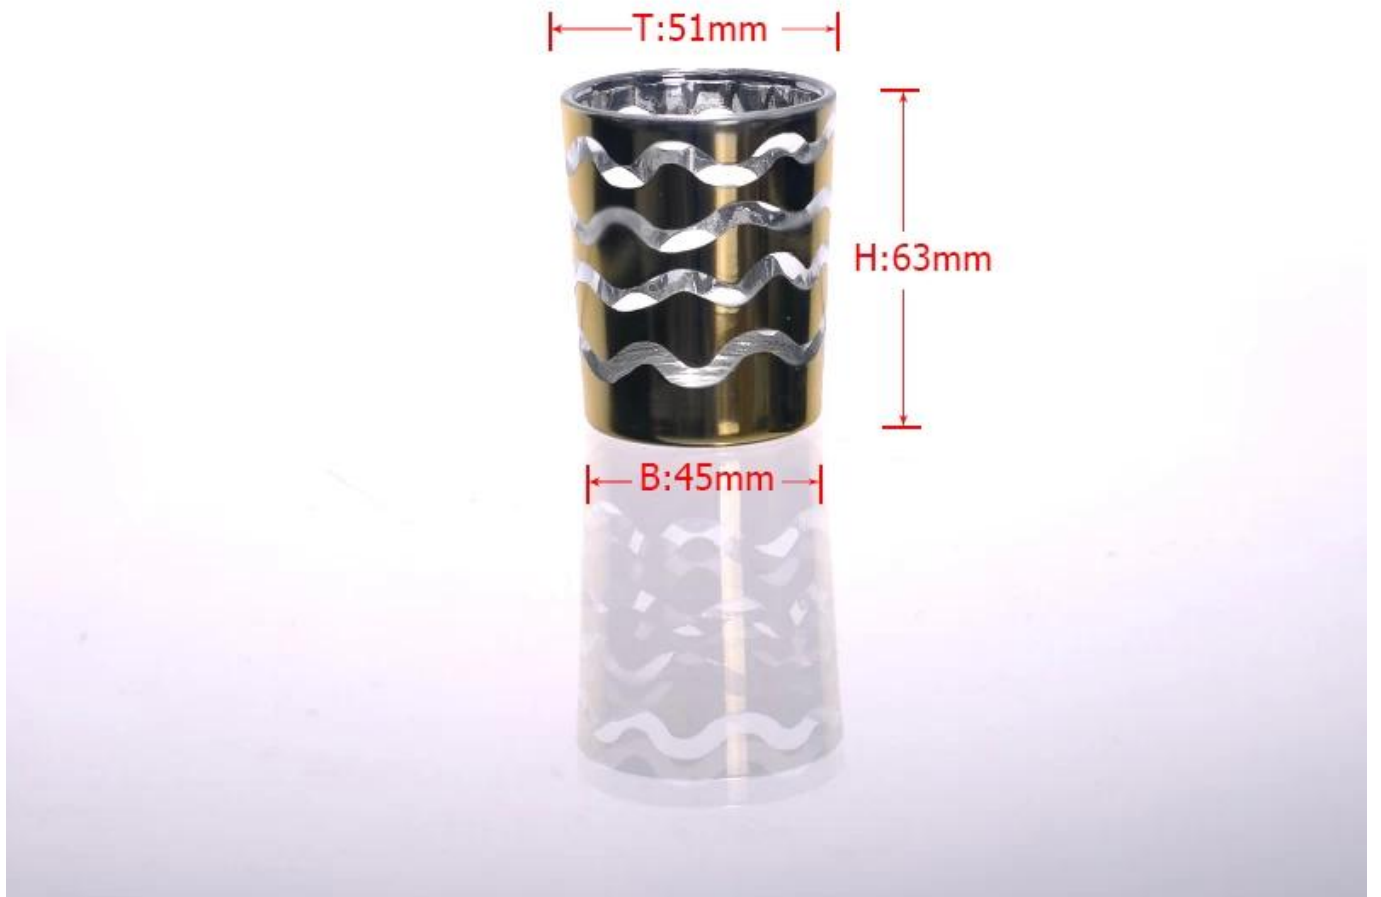

[Similar Products Link](#)