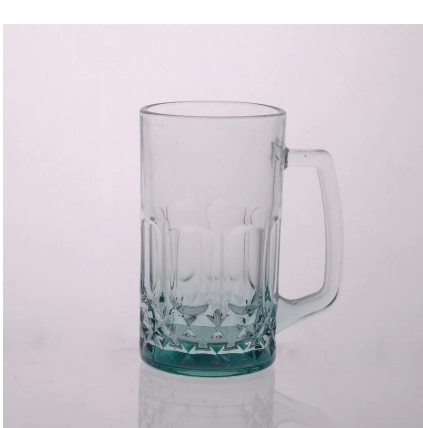

rekabentuk logo gelas bir borong

Product Details

Item No	SGJD150416025
Saiz	85 * 80 * 147 mm
Kapasiti	516ml
Bahan	Kaca Hight putih
Kraf	Mesin yang rosak
Sampel	7hari
Terma pembayaran	deposit 30% oleh T/T terlebih dan baki selepas menunjukkan salinan L/C
Pensijilan	Makanan selamat, hidangan ujian mesin basuh, FDA, LFGB
Untuk pilihan anda	<ol style="list-style-type: none">1, logo sebarang percetakan pada badan kaca2, mana-mana warna yang dilukis, frosted, penyaduran elektrik, logo laser bagi menyelesaikan3, Khas pembungkusan seperti Balut mengecut, warna kotak Hadiah, kotak putih dan lain-lain4, mana-mana bentuk, saiz memenuhi keperluan anda

More Product Pictures

Similar Products Link

[cetakan timbul bir berjenama](#)

[18oz gelas bir berjenama](#)

[cawan susu kaca dengan gambar](#)

Office & Sample Room

Factory Show

Ciri-ciri bulan kaca yang dihembus menggunakan