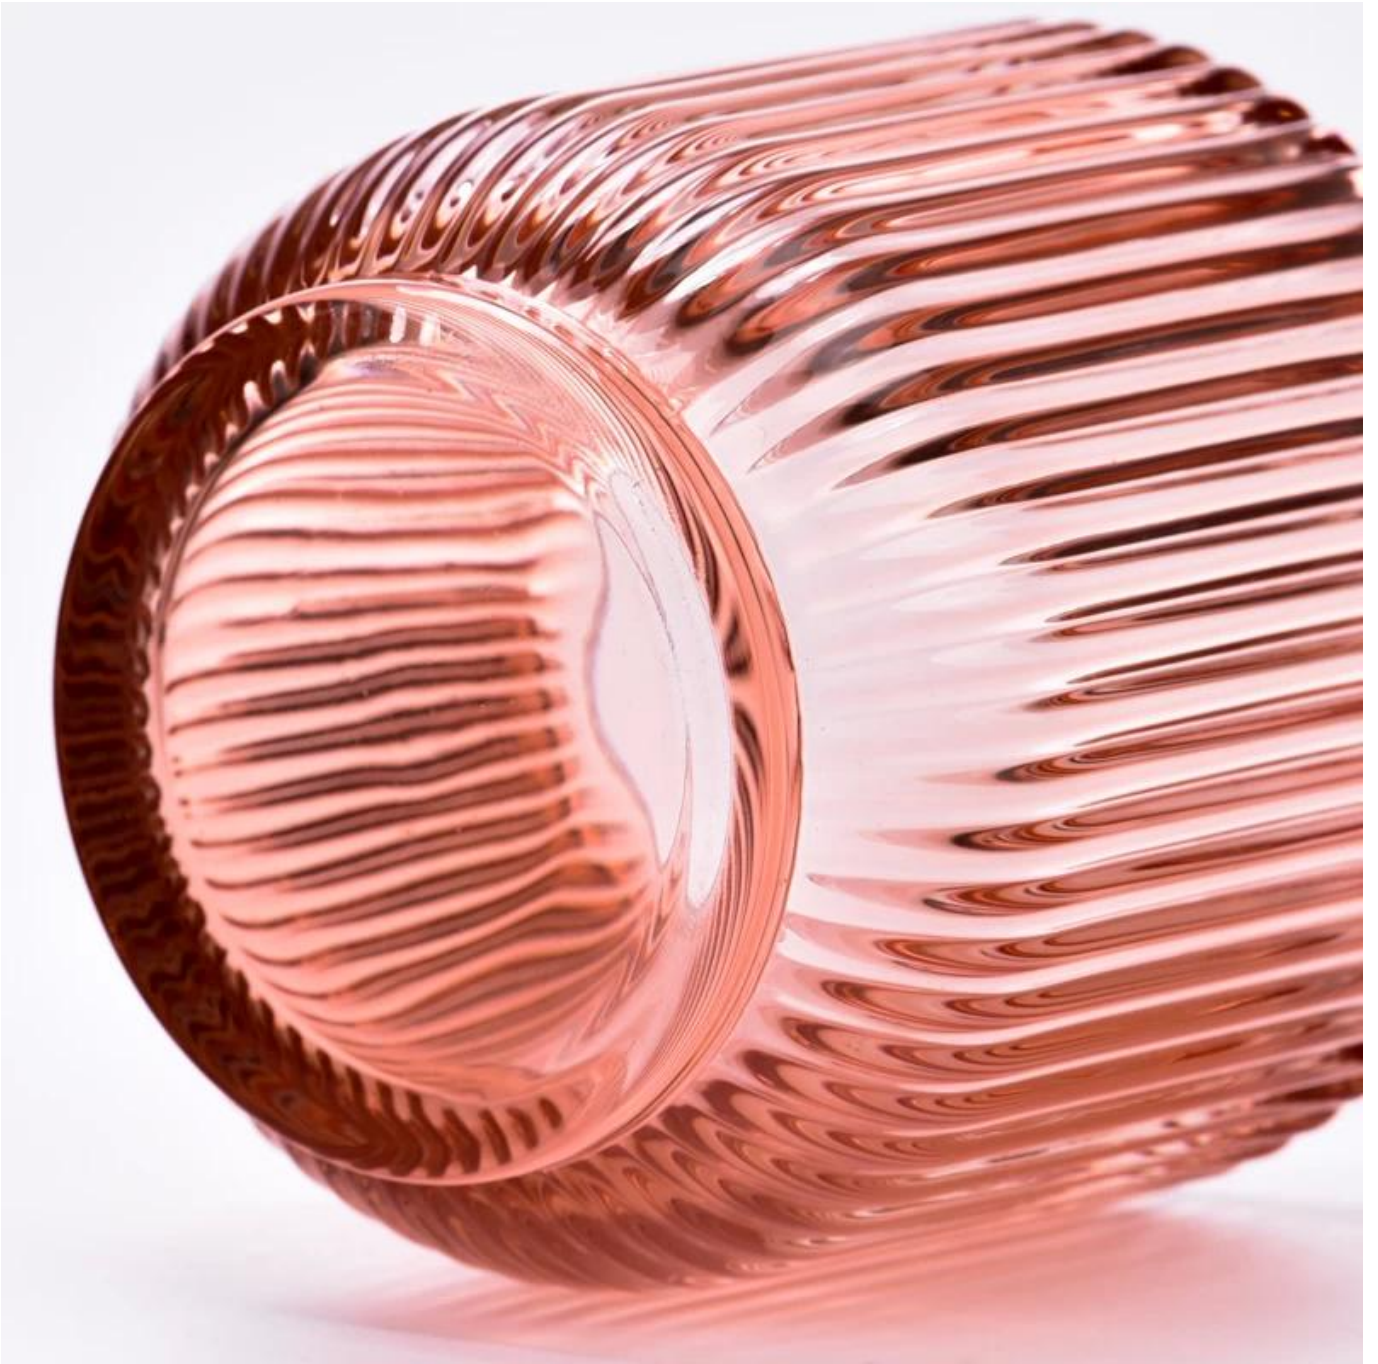

Contoh masa	1. 5 hari jika terdapat bentuk dan saiz kaca 2. 15 hari, jika anda memerlukan bentuk baru dan saiz kaca
Untuk mengukur	Artikel: SGCX23042702 Ketinggian: 85mm Berat: 407g Kapasiti: 248 ml
Pembungkusan	Pembungkusan biasa, kotak hadiah tunggal, kotak PVC, kotak tettingkap, kotak warna, kotak putih, dll.
Penghantaran masa	Dalam masa 35 hari dari pengesahan sampel dan pesanan
Pembayaran istilah	Deposit 30% oleh T/T terlebih dahulu dan baki berkenaan dengan salinan B/L
penghantaran	Melalui laut, melalui udara, dengan ekspres dan ejen penghantaran anda boleh diterima
Peluang untuk digunakan	Perabot rumah, hiasan perkahwinan, nikmat, peningkatan hiasan