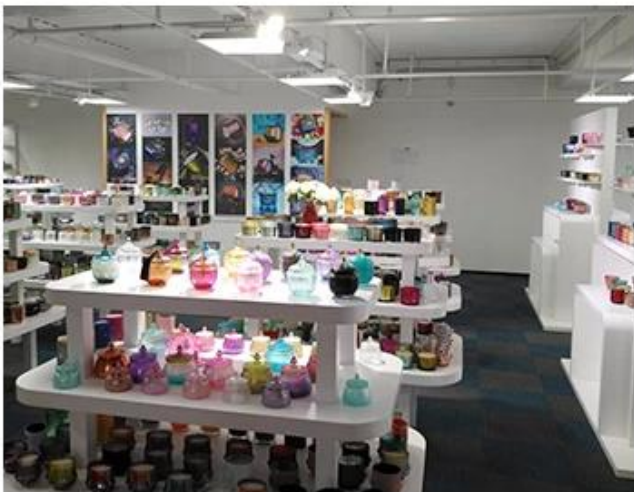

## Contoh visualisasi bilik

Meiyang Glass menawarkan banyak lagi **Bilik sampel Shenzhen mempunyai 5000 keping** Pelbagai pilihan. Dia memenangi kad besar [Maklumbalas Pelanggan](#). Selamat datang ke pejabat Shenzhen! Gambarnya adalah seperti berikut **Hanya sebahagian daripada pemegang lilin pereka kami** Selamat datang ke pejabat Shenzhen untuk mencari kegemaran anda, ia akan membawa banyak kejutan, kerana sukar untuk mencari pembekal lain di China.

# SAMPLE ROOM

---

There are more than 5000 products in  
sample room of Sunny Glassware  
for your reference. No second Co. in China!