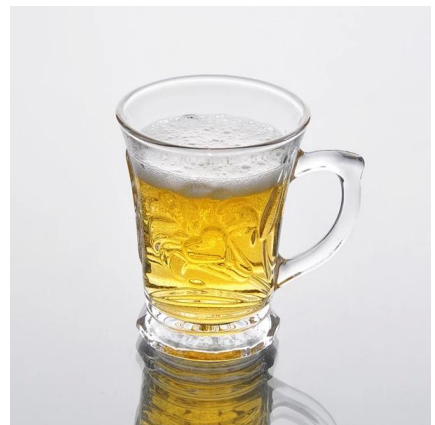

Product Details:

Perkara No.	SZB75
Bahan	Kaca putih yang tinggi
Proses	Mesin dibuat
Masa sampel	1. 5 hari jika pada wujud berbentuk dan saiz kaca 2. 15 hari jika perlu bentuk baru atau saiz kaca
Pembungkusan	Pembungkusan biasa, 4 pcs ke dalam kotak dalaman, 48 pcs per karton
Kapasiti Produk	500,000 ~ 1,000,000 pcs per bulan
Masa penghantaran	Dalam masa 35 hari selepas sampel dan perintah yang disahkan
Syarat-syarat pembayaran	Deposit 30% oleh T / T terlebih dahulu dan bakinya terhadap salinan B / L
Penghantaran	Melalui laut, melalui udara, oleh Express dan ejen perkapalan anda boleh diterima
Ciri-ciri Produk	1. Mesin dibuat kaca minum dengan kualiti yang tinggi 2. Sesuai untuk digunakan di hotel, rumah, dan lain-lain 3. Ia adalah mesra alam 4. Bertemu CE & amp; Ujian FDA & amp; CA 65 ujian
Untuk pilihan anda	1. reka bentuk dan saiz untuk pilihan yang berbeza 2. Any warna dicat, fros, menyepuh dgn listrik, corak laser pemprosesan pengukir 3. Pakej Khas seperti bungkus pengecutan, warna kotak hadiah, kotak hadiah dan lain-lain putih 4. Kami mempunyai pekerja eksklusif untuk kawalan kualiti 5. Kami mempunyai bengkel profesional dan gudang untuk memastikan masa penghantaran

Produk Photo:

Produk Berkaitan:

[Hight putih cawan kaca](#)

[jelas cawan kaca air](#)

[kaca cawan borong](#)

Papar:

Kilang Tunjuk:

Untuk lebih [kaca cawan](http://www.okcandle.com/) atau apa-apa barang-barang kaca, sila layari laman web kami: <http://www.okcandle.com/>