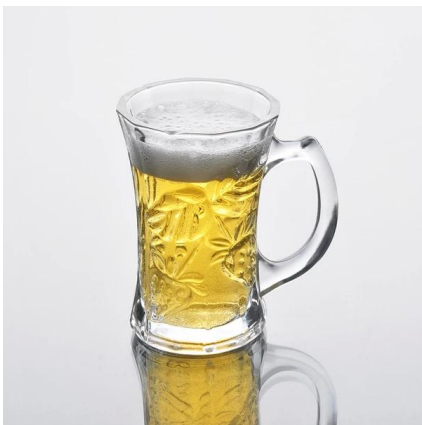

Product Details:

Perkara No.	SZB75
Bahan	Kaca putih yang tinggi
Proses	Mesin dibuat
Masa sampel	1. 5 hari jika pada wujud berbentuk dan saiz kaca 2. 15 hari jika perlu bentuk baru atau saiz kaca
Pembungkusan	Pembungkusan biasa, 4 pcs ke dalam kotak dalaman, 48 pcs per karton
Kapasiti Produk	500,000 ~ 1,000,000 pcs per bulan
Masa penghantaran	Dalam masa 35 hari selepas sampel dan perintah yang disahkan
Syarat-syarat pembayaran	Deposit 30% oleh T / T terlebih dahulu dan bakinya terhadap salinan B / L
Penghantaran	Melalui laut, melalui udara, oleh Express dan ejen perkapalan anda boleh diterima
Ciri-ciri Produk	1. Mesin dibuat kaca minum dengan kualiti yang tinggi 2. Sesuai untuk digunakan di hotel, rumah, dan lain-lain 3. Ia adalah mesra alam 4. Bertemu CE & amp; Ujian FDA & amp; CA 65 ujian
Untuk pilihan anda	1. reka bentuk dan saiz untuk pilihan yang berbeza 2. Any warna dicat, fros, menyepuh dgn listrik, corak laser pemprosesan pengukir 3. Pakej Khas seperti bungkus pengecutan, warna kotak hadiah, kotak hadiah dan lain-lain putih 4. Kami mempunyai pekerja eksklusif untuk kawalan kualiti 5. Kami mempunyai bengkel profesional dan gudang untuk memastikan masa penghantaran

Produk Photo:

Produk Berkaitan:

[Hight putih cawan kaca](#)

[jelas cawan kaca air](#)

[kaca cawan borong](#)

Papar:

Kilang Tunjuk:

Untuk lebih [kaca cawan](http://www.okcandle.com/) atau apa-apa barang-barang kaca, sila layari laman web kami: <http://www.okcandle.com/>