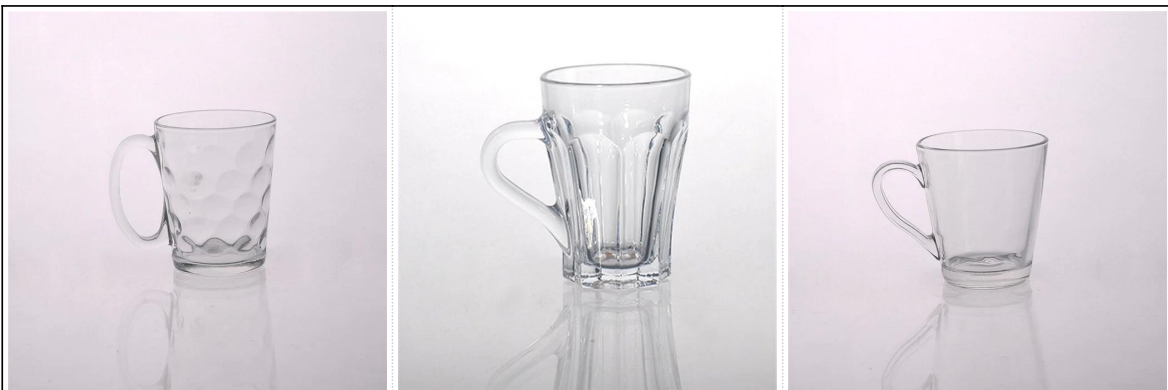

# teh kaca yang jelas, kopi cawan

## Product Details

	Nama barang	<a href="#">teh kaca yang jelas, kopi cawan</a>
	Perkara nombor.	SGJD150416022
	Saiz	T: 112mm * B: 40mm H: 71mm
	Berat	320g
	Contoh masa	1,5 hari untuk wujud dalam bentuk dan saiz produk 02:15 hari jika anda perlu bentuk baru dan saiz produk
	Pembungkusan	Pembungkusan Keselamatan 24pcs normal / 36pcs / 48pcs setiap kadbod dan lain-lain eksport dengan pembahagi telur
	MOQ	10,000pcs
	Masa penghantaran	Dalam masa 35 hari selepas perintah yang disahkan
	Terma pembayaran	Deposit 30% T / T terlebih dahulu, baki selepas menunjukkan salinan B / L
	Ciri-ciri produk	1. berkualiti dan harga yang kompetitif 2. Meet FDA, SGS, ujian LFGB dan lain-lain Mesra 3. Eco 4. Widely digunakan untuk perkahwinan, parti, rumah, dan lain-lain bar 5. Machine dibuat

## More Product Pictures

Similar Products Link