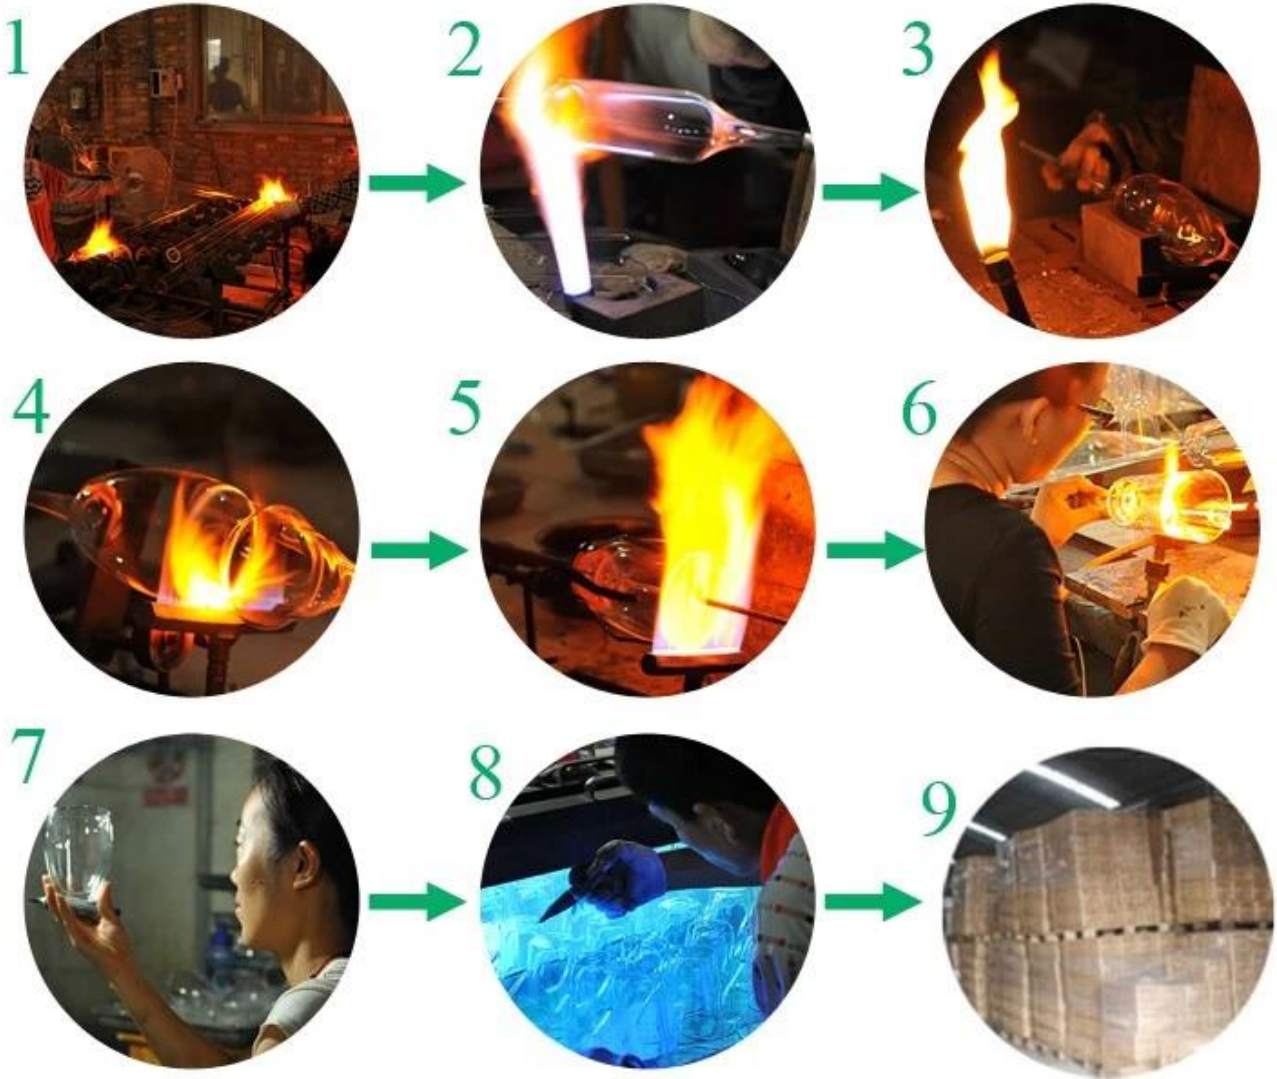

Borosilicate glass