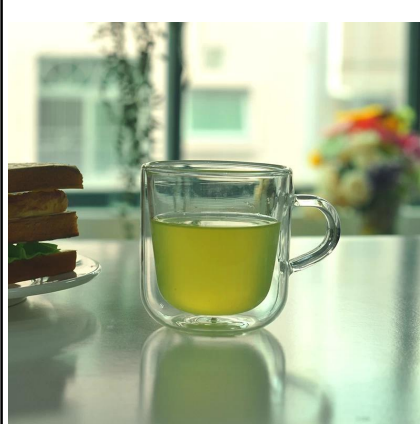

jelas tahan dua kopi dinding minum jus gelas

Product Details

Perkara No.	SGDS15041610
Bahan	Kaca borosilikat
Proses	Tangan dibuat
Masa sampel	1. 5 hari jika bentuk dan saiz kaca berbentuk 2. 15 hari jika anda perlu satu bentuk baru atau saiz kaca
Pembungkusan	Pembungkusan biasa, 4 buah dalam kotak, 48 pcs per karton
Kapasiti Produk	~ 500,000 1,000,000 pcs per bulan
Masa penghantaran	Dalam masa 35 hari selepas sampel dan perintah yang disahkan
Syarat pembayaran	Deposit 30% T / T terlebih dahulu dan bakinya terhadap salinan B / L
penghantaran	Melalui laut, udara, dengan nyata dan penghantaran ejen boleh diterima
Ciri-ciri Produk	1. Tangan dibuat kaca borosilikat dengan kualiti yang tinggi 2. Sesuai untuk digunakan di hotel-hotel, rumah, dan lain-lain 3. Ia adalah mesra alam 4. Bertemu FDA ujian & amp; amp; CA 65 ujian
Bagi anda	1. Reka bentuk dan saiz pilihan yang berbeza 2. Sebarang warna dicat, fros, elektrik, pemprosesan corak laser engraver 3. pakej khas seperti balut mengecut, kotak Hadiah warna, kotak hadiah dan lain-lain putih 4. Sesetengah pekerja semata-mata untuk kawalan kualiti 5. Kami mempunyai bengkel profesional dan gudang untuk memastikan masa penghantaran

More Product Pictures

T:85mm

H:119mm

B:65mm

Borosilicate glass

Similar Products Link

[bentuk silinder double dinding jelas borosilikat gelas](#)

[200ml dinding dua cawan teh pembekal di China](#)