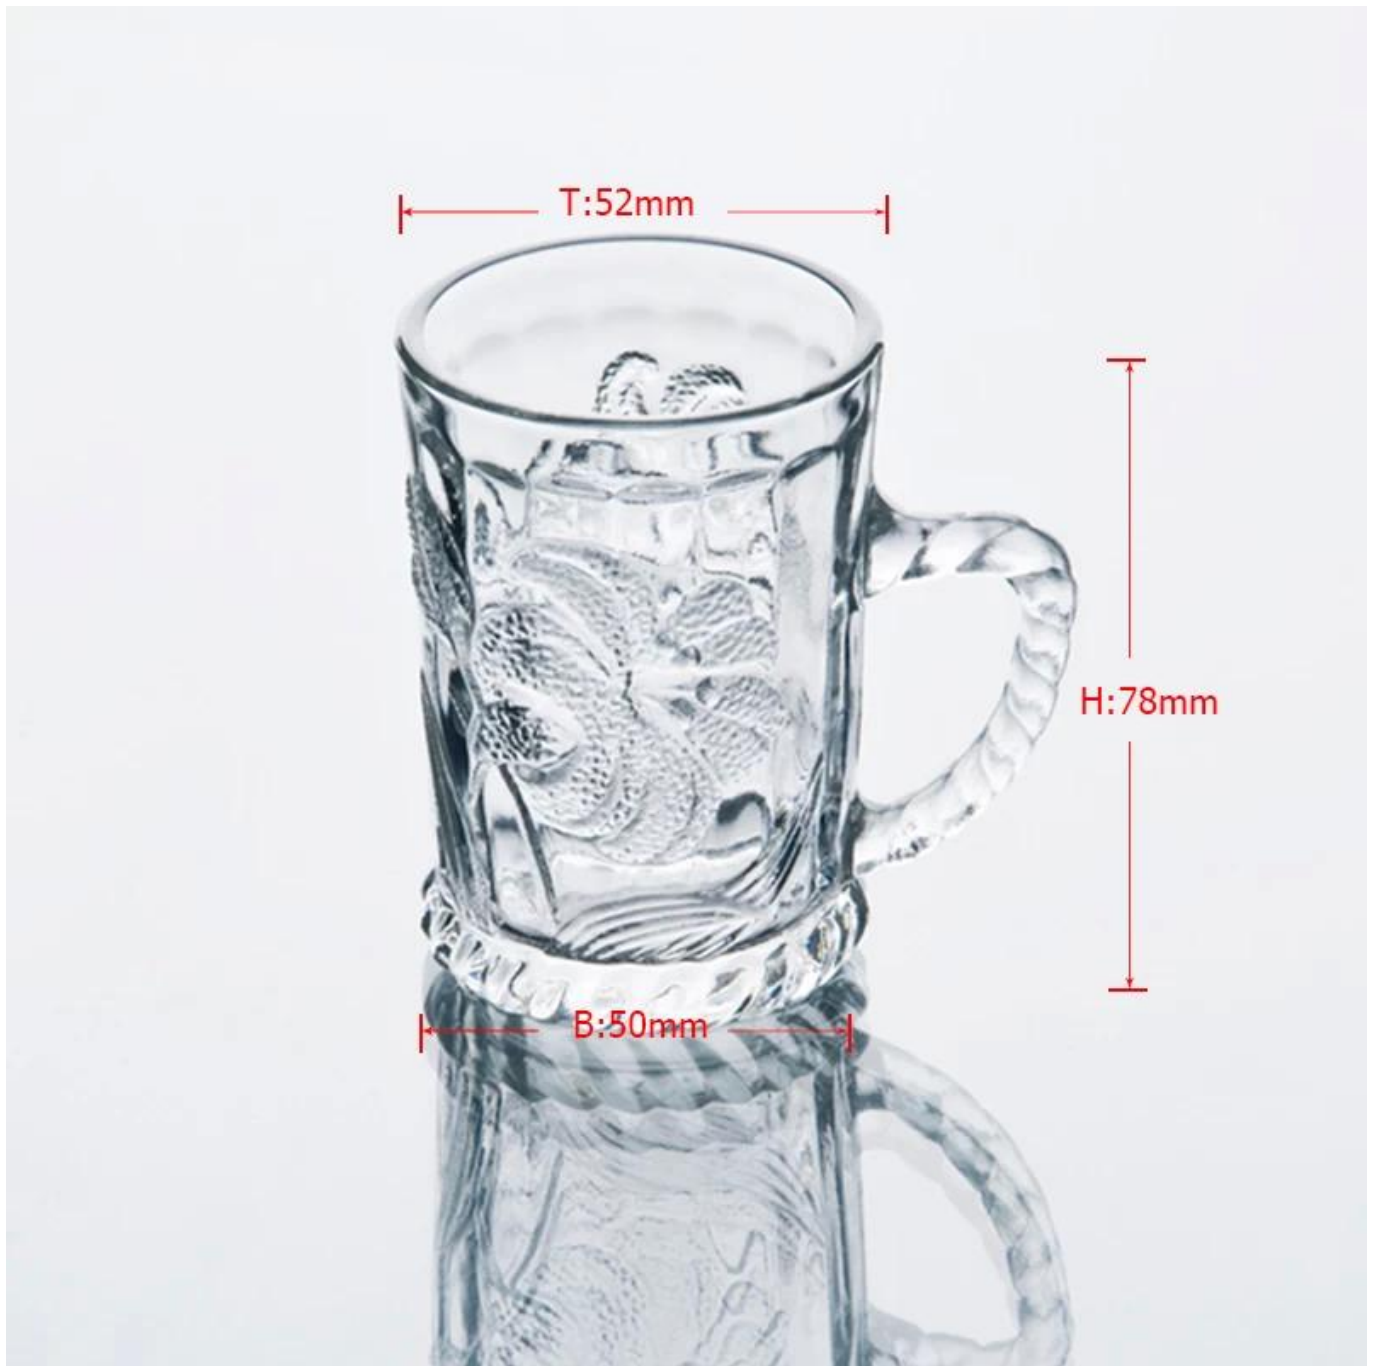

Related products: