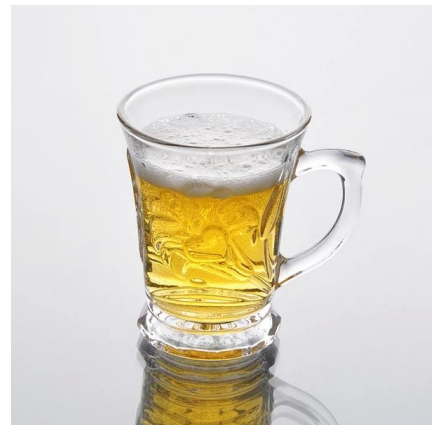

## Product Details:

|                          |  |
|--------------------------|--|
| Perkara No.              | SGK37P   |
| Bahan                    | Kaca putih yang tinggi   |
| Proses                   | Mesin dibuat   |
| Masa sampel              | 1. 5 hari jika pada wujud berbentuk dan saiz kaca<br>2. 15 hari jika perlu bentuk baru atau saiz kaca  |
| Pembungkusan             | Pembungkusan biasa, 4 pcs ke dalam kotak dalaman, 48 pcs per karton  |
| Kapasiti Produk          | 500,000 ~ 1,000,000 pcs per bulan  |
| Masa penghantaran        | Dalam masa 35 hari selepas sampel dan perintah yang disahkan   |
| Syarat-syarat pembayaran | Deposit 30% oleh T / T terlebih dahulu dan bakinya terhadap salinan B / L  |
| Penghantaran             | Melalui laut, melalui udara, oleh Express dan ejen perkapalan anda boleh diterima  |
| Ciri-ciri Produk         | 1. Mesin dibuat <b>kaca minum</b> dengan kualiti yang tinggi<br>2. Sesuai untuk digunakan di hotel, rumah, dan lain-lain<br>3. Ia adalah mesra alam<br>4. Bertemu CE & amp; Ujian FDA & amp; CA 65 ujian   |
| Untuk pilihan anda       | 1. reka bentuk dan saiz untuk pilihan yang berbeza<br>2. Any warna dicat, fros, menyepuh dgn listrik, corak laser pemprosesan pengukir<br>3. Pakej Khas seperti bungkus pengecutan, warna kotak hadiah, kotak hadiah dan lain-lain putih<br>4. Kami mempunyai pekerja eksklusif untuk kawalan kualiti<br>5. Kami mempunyai bengkel profesional dan gudang untuk memastikan masa penghantaran |

## Produk Photo:

**Produk Berkaitan:**

[Hight putih cawan kaca](#)

[jelas cawan kaca air](#)

[kaca cawan borong](#)

**Papar:**

Kilang Tunjuk:

Untuk lebih [kaca cawan](http://www.okcandle.com/) atau apa-apa barang-barang kaca, sila layari laman web kami: <http://www.okcandle.com/>  
Atau di sini boleh membantu anda mengetahui lebih lanjut mengenai kami: [FAQ](#)