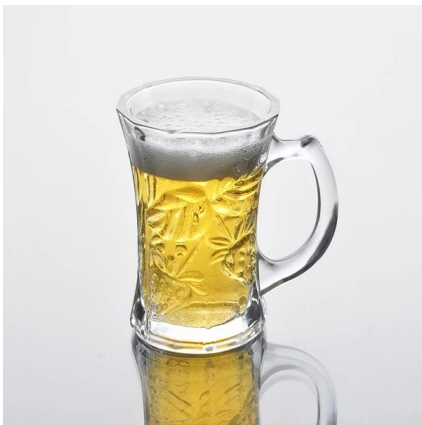

## Product Details:

|                          |  |
|--------------------------|--|
| Perkara No.              | SGK37P   |
| Bahan                    | Kaca putih yang tinggi   |
| Proses                   | Mesin dibuat   |
| Masa sampel              | 1. 5 hari jika pada wujud berbentuk dan saiz kaca<br>2. 15 hari jika perlu bentuk baru atau saiz kaca  |
| Pembungkusan             | Pembungkusan biasa, 4 pcs ke dalam kotak dalaman, 48 pcs per karton  |
| Kapasiti Produk          | 500,000 ~ 1,000,000 pcs per bulan  |
| Masa penghantaran        | Dalam masa 35 hari selepas sampel dan perintah yang disahkan   |
| Syarat-syarat pembayaran | Deposit 30% oleh T / T terlebih dahulu dan bakinya terhadap salinan B / L  |
| Penghantaran             | Melalui laut, melalui udara, oleh Express dan ejen perkapalan anda boleh diterima  |
| Ciri-ciri Produk         | 1. Mesin dibuat <b>kaca minum</b> dengan kualiti yang tinggi<br>2. Sesuai untuk digunakan di hotel, rumah, dan lain-lain<br>3. Ia adalah mesra alam<br>4. Bertemu CE & amp; Ujian FDA & amp; CA 65 ujian   |
| Untuk pilihan anda       | 1. reka bentuk dan saiz untuk pilihan yang berbeza<br>2. Any warna dicat, fros, menyepuh dgn listrik, corak laser pemprosesan pengukir<br>3. Pakej Khas seperti bungkus pengecutan, warna kotak hadiah, kotak hadiah dan lain-lain putih<br>4. Kami mempunyai pekerja eksklusif untuk kawalan kualiti<br>5. Kami mempunyai bengkel profesional dan gudang untuk memastikan masa penghantaran |

## Produk Photo:

**Produk Berkaitan:**

[Hight putih cawan kaca](#)

[jelas cawan kaca air](#)

[kaca cawan borong](#)

**Papar:**

Kilang Tunjuk:

Untuk lebih [kaca cawan](http://www.okcandle.com/) atau apa-apa barang-barang kaca, sila layari laman web kami: <http://www.okcandle.com/>  
Atau di sini boleh membantu anda mengetahui lebih lanjut mengenai kami: [FAQ](#)