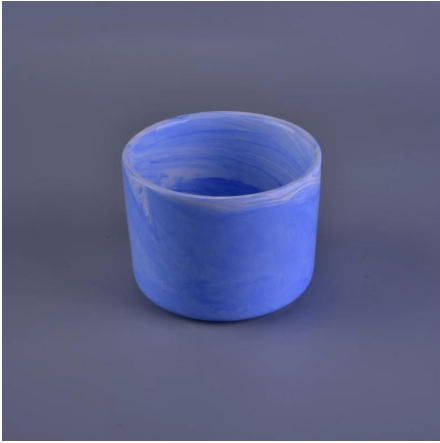

More Product Pictures

[Similar Products Link](#)

Office & Sample Room

[Shenzhen Sunny Glassware Co., Ltd](#) telah ditubuhkan pada tahun 1992. Kami telah berada dalam kawasan industri ini selama lebih 20 tahun, kerana pengilang profesional, kami pakar dalam mereka bentuk barangan kaca, barangan kaca perkilangan serta mengeksport. kami produk baris terdiri daripada buatan tangan untuk mesin dibuat. kami telah menghasilkan produk yang banyak seperti [kaca gelas](#), [kaca borosilikat](#), [kaca ditembak](#), [pasu](#), [mangkuk](#), [pemegang lilin](#), [stemware](#), [ashtray](#), [tabkeware](#), [driking kaca](#), dan [lain-lain](#). semua penggunaan barangan kaca harian, dalam jumlah terdapat lebih daripada 4000 gaya yang berbeza. Kami mempunyai yang sangat baik pasukan reka bentuk untuk mencipta produk baru yang inovatif dan ketat QC team untuk assurance berkualiti. OEM / ODM serverice disokong sebagai juga.