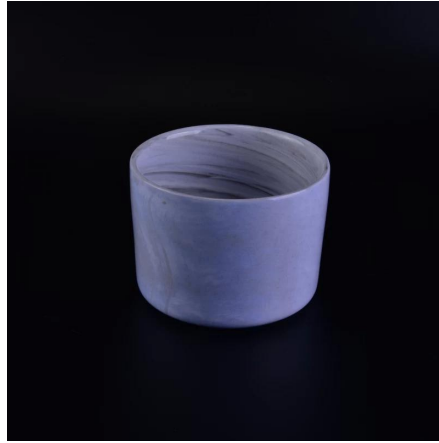

More Product Pictures

[Similar Products Link](#)

Office & Sample Room

[Shenzhen Sunny Glassware Co., Ltd](#) telah ditubuhkan pada tahun 1992. Kami telah berada dalam kawasan industri ini selama lebih 20 tahun, kerana pengilang profesional, kami pakar dalam mereka bentuk barangan kaca, barangan kaca perkilangan serta mengeksport. kami produk baris terdiri daripada buatan tangan untuk mesin dibuat. kami telah menghasilkan produk yang banyak seperti [kaca gelas](#), [kaca borosilikat](#), [kaca ditembak](#), [pasu](#), [mangkuk](#), [pemegang lilin](#), [stemware](#), [ashtray](#), [tabkeware](#), [driking kaca](#), dan [lain-lain](#). semua penggunaan barangan kaca harian, dalam jumlah terdapat lebih daripada 4000 gaya yang berbeza. Kami mempunyai yang sangat baik pasukan reka bentuk untuk mencipta produk baru yang inovatif dan ketat QC team untuk assurance berkualiti. OEM / ODM serverice disokong sebagai juga.