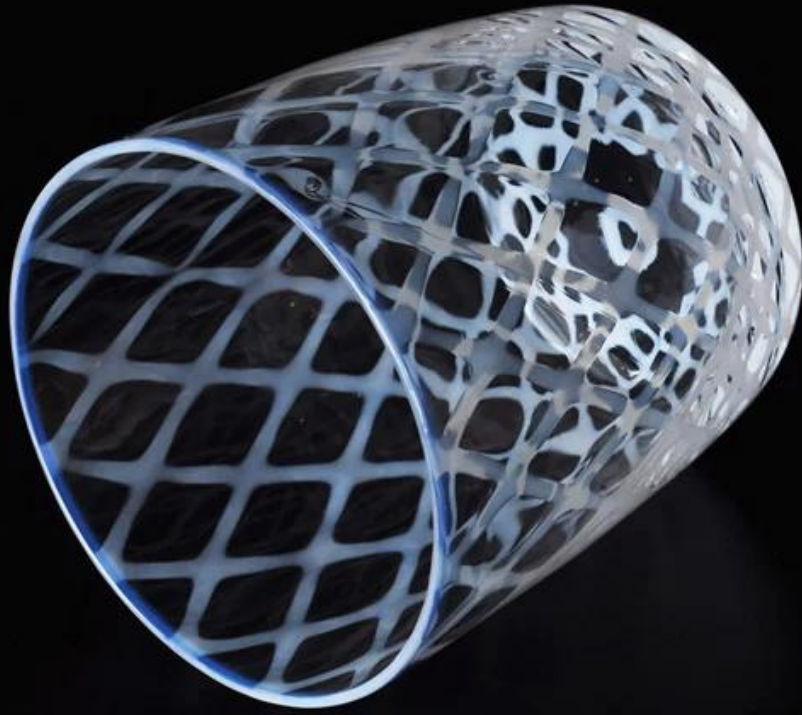

balang kaca pada tahun ini melibatkan pemegang lilin

Product Details

Item No.	SGLYP16031140
Bahan	pepejal warna kaca lilin
Proses	Tangan yang dibuat
Sampel masa	1. 5 hari jika pada wujud yang berbentuk dan saiz kaca 2. 15 hari jika perlu baru bentuk atau saiz kaca
Pembungkusan	Normal pembungkusan, 4 keping ke dalam Peti, 48 pcs satu kadbod
Kapasiti produk	500, 000 ~ 1, 000, 000 unit sebulan
Masa penghantaran	Dalam tempoh 35 hari selepas sampel dan perintah disahkan
Terma pembayaran	deposit 30% oleh T/T lebih awal dan keseimbangan terhadap salinan B/L
Penghantaran	Tepi laut, udara, Express dan ejen penghantaran anda hanya boleh diterima
Ciri-ciri produk	1. tangan yang dibuat kaca lilin dengan berkualiti tinggi 2. sesuai digunakan di hotel, rumah, dan sebagainya. 3. ia adalah mesra alam 4. memenuhi ujian FDA & AS 65 ujian
Untuk pilihan anda	1. pelbagai rekabentuk dan saiz untuk pilihan 2. Sebarang warna dicat, frost, electroplate, corak laser Carver pemprosesan 3. Khas pakej seperti mengecut Balut, warna kotak Hadiah, putih kotak hadiah dan sebagainya. 4. kami mempunyai pekerja yang eksklusif untuk kualiti kawalan 5. kami mempunyai bengkel profesional dan gudang untuk memastikan tempoh penghantaran

[Similar Products Link](#)

Square membersihkan kaca lilin

Mesin membuat kaca lilin

semburan warna kaca lilin

Office & Sample Room

Factory Show

Ciri-ciri bulan kaca yang dihembus menggunakan

1. kelebihan yang termasuk banyak mengukir, technics, kesan permukaan, warna dan sebagainya.
2. kualiti adalah sukar kawalan dan tolak-ansur dalam saiz, berat dan bentuk yang lebih besar.
3. harga yang tinggi dan produk ini adalah terhad untuk kaca technic khas.