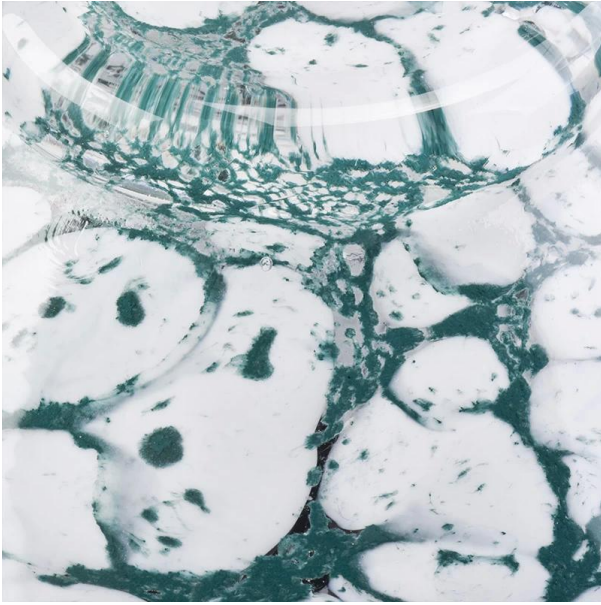

Reka bentuk saiz fleksibel membolehkan pasaran anda berkembang pesat

Atas dia: 73mm
Bawah dia: 83mm
Ketinggian: 98mm
Max dia: 85mm
Berat: 405g
Kapasiti: 277ml

Reka bentuk tersuai dan saiz yang berbeza disediakan

Dengan sokongan yang kuat, pelanggan kami berkembang pesat, dari makmal kecil kepada pemimpin industri.

Tempat hidup

- . Kopi atau bar
- . Sesuai untuk keluarga, hotel atau taman
- . Hadiah kekasih manis
- . Setiap pengubahsuaian