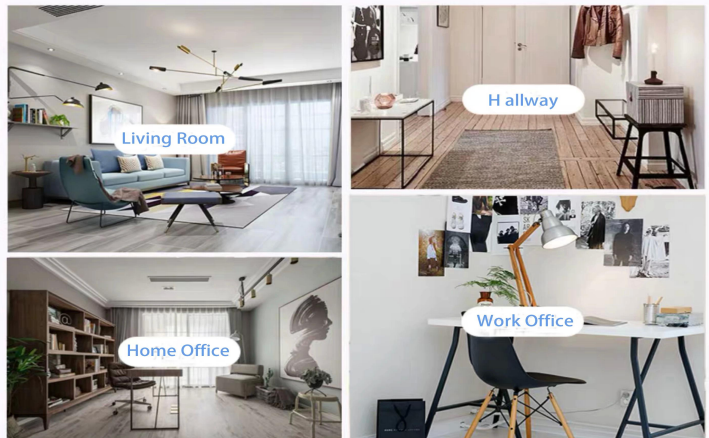

Tempat hidup

- . Kopi atau bar
- . Sesuai untuk keluarga, hotel atau taman
- . Hadiah kekasih manis
- . Setiap pengubahsuaian

Range of the application

Office & Sample Room

Kami membeli pejabat antarabangsa 1,800 meter persegi di Shenzhen.

Paparan bilik contoh

Meiyang Glass menyediakan lebih daripada sekadar **Bilik sampel Shenzhen mempunyai 5000 keping** Pelbagai pilihan. Dia memenangi kad besar [Maklumbalas Pelanggan](#). Selamat datang ke pejabat Shenzhen! Imej adalah seperti berikut **Hanya sebahagian daripada pemegang lilin reka bentuk kami** Selamat datang ke pejabat Shenzhen untuk mencari kegemaran anda, ia akan membawa anda banyak kejutan, kerana sukar untuk mencari pembekal lain di China.