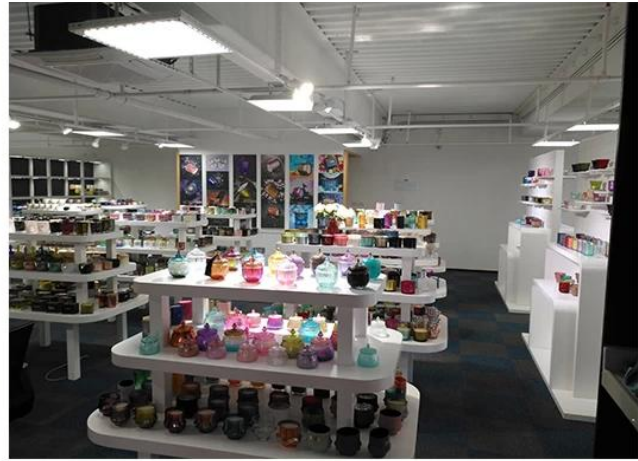

Paparan bilik contoh

Meiyang Glass menyediakan lebih daripada sekadar **Bilik sampel Shenzhen mempunyai 5000 keping** Pelbagai pilihan. Dia memenangi kad besar [Maklumbalas Pelanggan](#). Selamat datang ke pejabat Shenzhen! Imej adalah seperti berikut **Hanya sebahagian daripada pemegang lilin reka bentuk kami** Selamat datang ke pejabat Shenzhen untuk mencari kegemaran anda, ia akan membawa anda banyak kejutan, kerana sukar untuk mencari pembekal lain di China.