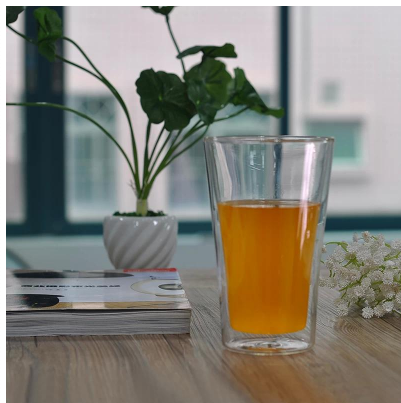

borosilikat landskap kaca gantung

Product Details	
Perkara No.	SGDS15041706
Bahan	borosilikat bahan kaca
Proses	Tangan dibuat
Masa sampel	1. 5 hari jika pada wujud berbentuk dan saiz kaca 2. 15 hari jika perlu bentuk baru atau saiz kaca
Pembungkusan	Pembungkusan biasa, 4 pcs ke dalam kotak, 48 pcs per kadbod
Kapasiti Produk	~ 500,000 1,000,000 pcs per bulan
Masa penghantaran	Dalam masa 35 hari selepas sampel dan perintah mengesahkan
Terma pembayaran	Deposit 30% T / T terlebih dahulu dan baki terhadap salinan B / L
Penghantaran	Melalui laut, udara, oleh Express dan ejen penghantaran anda boleh diterima
Ciri-ciri Produk	1. Tangan dibuat tergantung Landscape kaca yang jelas dengan kualiti tinggi 2. Sesuai untuk digunakan di hotel, rumah, dan lain-lain 3. Ia adalah mesra alam 4. Bertemu FDA ujian & amp; CA 65 ujian
Untuk pilihan anda	1. Reka bentuk dan saiz untuk pilihan yang berbeza 2. .Sebarang warna dicat, fros, listrik, corak laser pemprosesan pengukir 3. pakej Khas seperti balut mengecut, warna kotak hadiah, putih kotak hadiah dan lain-lain 4. Ada pekerja eksklusif untuk kualiti kawalan 5. Kami mempunyai bengkel profesional dan gudang untuk memastikan masa penghantaran

Similar Products Link

Borosilikat khas kaca cawan

**Double dinding minuman kaca
kaca**

**Borosilicate dinding dua minum
gelas**

Office & Sample Room

Factory Show

Ciri-ciri bulan ditiup kaca

1. Kelebihannya termasuk mengukir banyak, teknik, kesan permukaan, warna dan lain-lain
2. Kualiti adalah kawalan sukar dan toleransi saiz, berat dan bentuk adalah lebih besar.
3. Harga yang tinggi dan produk adalah terhad untuk kaca teknik khas.