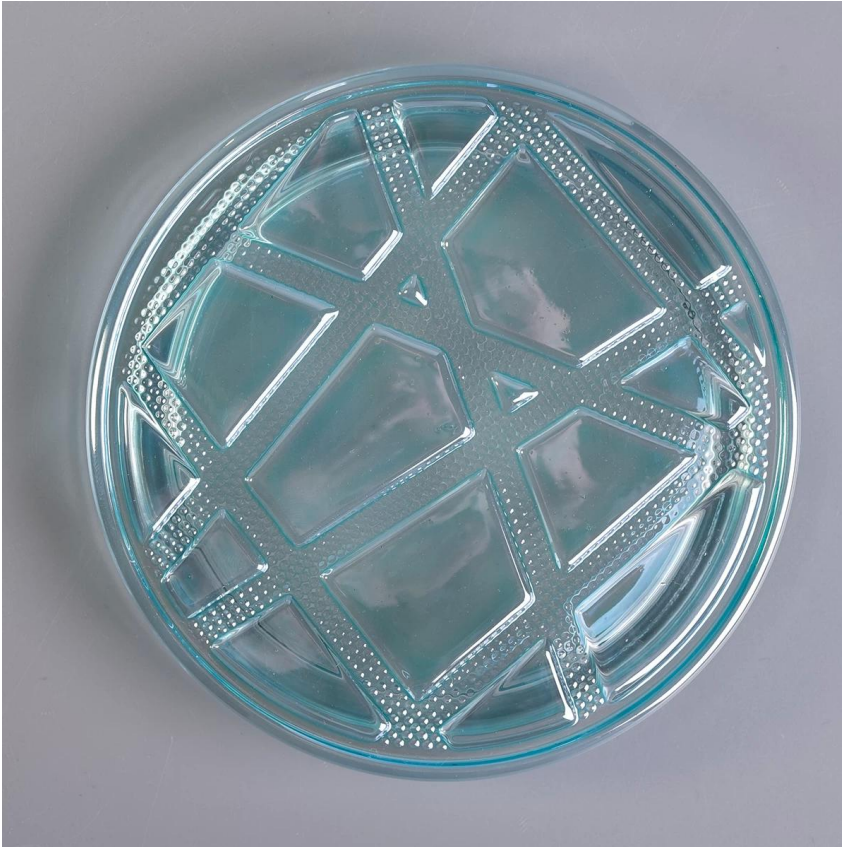

Reka bentuk saiz fleksibel dengan cepat boleh berkembang pasaran anda

Atas dia: 88mm
Bawah dia: 83mm
Ketinggian: 100mm
Berat: 400g
Kapasiti: 395ml

Kami mengubah idea anda menjadi produk wangian kreatif dan menjualnya di pasaran tempatan.