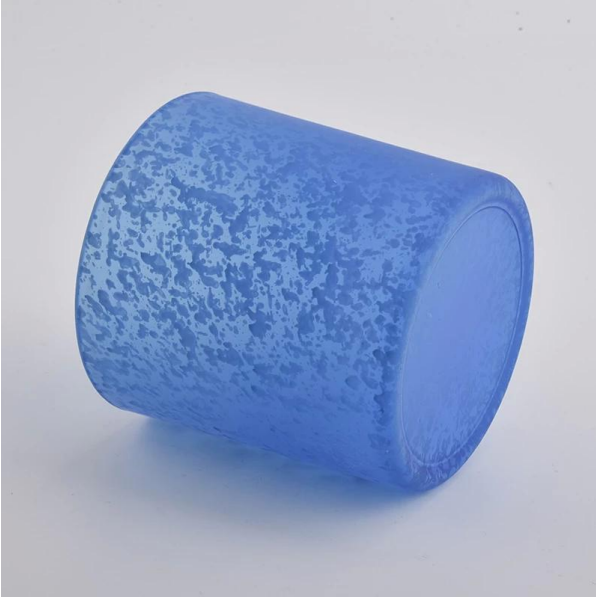

Reka bentuk bersaiz fleksibel membolehkan pasaran anda berkembang pesat

item NO: SGJD21012903
Atas dia: 100mm
Bahagian bawah dia: 93mm
Tinggi: 100mm
Berat: 415g
Kapasiti: 550ml

MOQ: 3000pcs
Reka bentuk tersuai dan pelbagai saiz tersedia